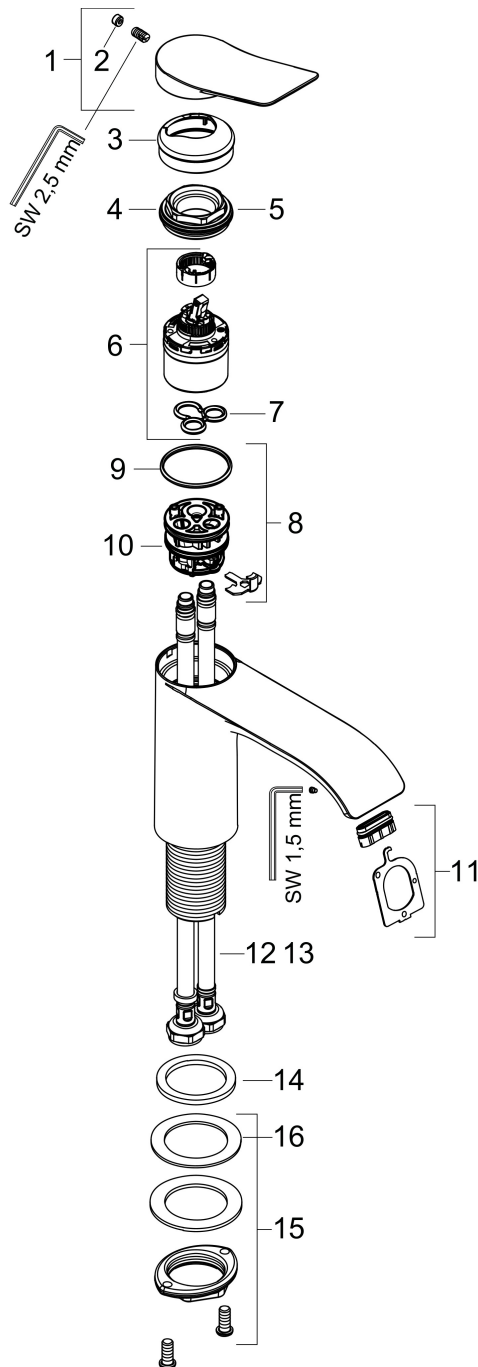

Merk	hansgrohe
Artikelnaam	Vivenis ééngreeps wastafelmengkraan 110 CoolStart zonder afvoer
Art.nr.	75024340
Oppervlakte	Brushed Black Chrome
Netto prijs	294,42 EUR

Product foto

Kenmerken

- ComfortZone: 110
- voorsprong uitloop 146 mm
- uitloophoogte: 110 mm
- greepvariant: rechte greep
- vaste uitloop
- straalsoort: WaterfallStream
- maximale doorstroomhoeveelheid bij 3 bar: 5 l/min
- keramisch kardoes
- koud water met de greep in de middenpositie, bespaart energie en kosten
- EU taxonomie: max 6l/min - draagt substantieel bij aan duurzaamheid

Maat tekeningen

Technologie

Straalsoorten

Certificaat

Merk hansgrohe
 Artikelnaam **Vivenis** ééngreeps wastafelmengkraan 110 CoolStart zonder afvoer
 Art.nr. 75024340
 Oppervlakte Brushed Black Chrome
 Netto prijs 294,42 EUR

Stroomschema

Merk	hansgrohe
Artikelnaam	Vivenis ééngreeps wastafelmengkraan 110 CoolStart zonder afvoer
Art.nr.	75024340
Oppervlakte	Brushed Black Chrome
Netto prijs	294,42 EUR

Explosietekening voor bouwjaar: >10/21

Merk	hansgrohe
Artikelnaam	Vivenis ééngreeps wastafelmengkraan 110 CoolStart zonder afvoer
Art.nr.	75024340
Oppervlakte	Brushed Black Chrome
Netto prijs	294,42 EUR

Onderdelen voor bouwjaar: >10/21

Pos	Beschrijving	Art.nr.	Prijs
1	greep	94603340	63,34
2	greepstop	93735460	8,01
3	rozet	94027340	31,82
4	moer	93995000	21,22
5	O-ring 35x1,5	92114000	4,99
6	kardoes compl.	93897000	34,01
7	dichting	95008000	8,01
8	kardoesadapter	98324000	13,21
9	O-ring 35x2	92604000	4,99
10	straalschijf	94275000	34,01
11	aansluitslang 450 mm M8x0,75 G3/8	97206000	26,73
12	O-ring 6,6x1,6	93019000	3,12
13	vlakdichting	98749000	4,99
14	schachtbevestigingsset compl. (Ø 32)	13961000	21,22
15	stelring	97548000	3,12
a	schachtverlenging	13898000	66,87