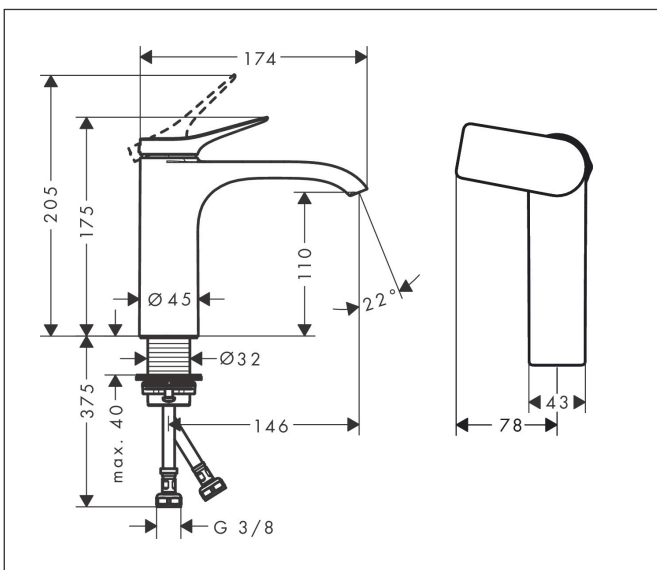

Merk	hansgrohe
Artikelnaam	Vivenis ééngreeps wastafelmengkraan 110 CoolStart zonder afvoer
Art.nr.	75024340
Oppervlakte	Brushed Black Chrome
Netto prijs	294,42 EUR

Product foto

Kenmerken

- ComfortZone: 110
- voorsprong uitloop 146 mm
- uitloophoogte: 110 mm
- greepvariant: rechte greep
- vaste uitloop
- straalsoort: WaterfallStream
- maximale doorstroomhoeveelheid bij 3 bar: 5 l/min
- keramisch kardoes
- koud water met de greep in de middenpositie, bespaart energie en kosten
- EU taxonomie: max 6l/min - draagt substantieel bij aan duurzaamheid

Maat tekeningen

Technologie

Straalsoorten

Certificaat

Merk hansgrohe
 Artikelnaam **Vivenis** ééngreeps wastafelmengkraan 110 CoolStart zonder afvoer
 Art.nr. 75024340
 Oppervlakte Brushed Black Chrome
 Netto prijs 294,42 EUR

Stroomschema

Merk	hansgrohe
Artikelnaam	Vivenis ééngreeps wastafelmengkraan 110 CoolStart zonder afvoer
Art.nr.	75024340
Oppervlakte	Brushed Black Chrome
Netto prijs	294,42 EUR

Explosietekening voor bouwjaar: >10/21

Merk	hansgrohe
Artikelnaam	Vivenis ééngreeps wastafelmengkraan 110 CoolStart zonder afvoer
Art.nr.	75024340
Oppervlakte	Brushed Black Chrome
Netto prijs	294,42 EUR

Onderdelen voor bouwjaar: >10/21

Pos	Beschrijving	Art.nr.	Prijs
1	greep	94603340	63,34
2	greepstop	93735460	8,01
3	rozet	94027340	31,82
4	moer	93995000	21,22
5	O-ring 35x1,5	92114000	4,99
6	kardoes compl.	93897000	34,01
7	dichting	95008000	8,01
8	kardoesadapter	98324000	13,21
9	O-ring 35x2	92604000	4,99
10	straalschijf	94275000	34,01
11	aansluitslang 450 mm M8x0,75 G3/8	97206000	26,73
12	O-ring 6,6x1,6	93019000	3,12
13	vlakdichting	98749000	4,99
14	schachtbevestigingsset compl. (Ø 32)	13961000	21,22
15	stelring	97548000	3,12
a	schachtverlenging	13898000	66,87