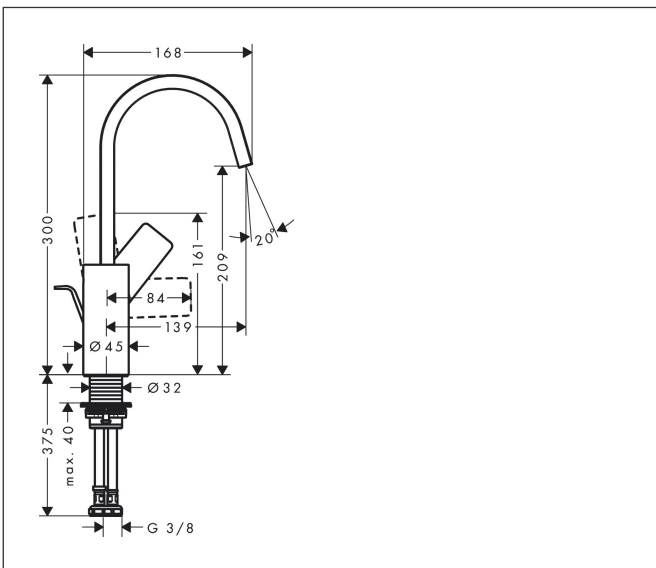

Merk	hansgrohe
Artikelnaam	Vivenis ééngreeps wastafelmengkraan 210 met draaibare uitloop en trekwaste
Art.nr.	75030140
Oppervlakte	Brushed Bronze
Netto prijs	456,28 EUR

Product foto

Kenmerken

- ComfortZone: grote bewegingsvrijheid bij het handenwassen dankzij ComfortZone 210
- voorsprong uitloop 139 mm
- uitloophoogte: 209 mm
- greepvariant: rechte greep
- met draaibare uitloop
- draaibereik met draaibare uitloop van 120° voor meer bewegingsvrijheid
- straalsoort: WaterfallStream
- maximale doorstroomhoeveelheid bij 3 bar: 5 l/min
- keramisch kardoes
- pop-up afvoergarnituur G 1¼
- materiaal afvoergarnituur: metaal
- EU taxonomie: max 6l/min - draagt substantieel bij aan duurzaamheid

Maat tekeningen

Technologie

Straalsoorten

Merk hansgrohe
 Artikelnaam **Vivenis** ééngreeps wastafelmengkraan 210 met draaibare uitloop en trekwaste
 Art.nr. 75030140
 Oppervlakte Brushed Bronze
 Netto prijs 456,28 EUR