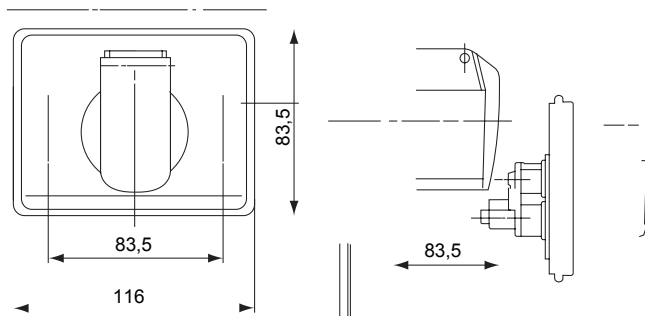

Een volledig, veelzijdig systeem van modulaire containers, perfect geïntegreerd in de SYSTEM huishoudelijke serie en voldoet aan de installatiebehoeften met hoge bescherming van huishoudelijke, commerciële en industriële sectoren. De 27 COMBI serie is beschikbaar in de versie IP40 en in waterdichte versies met beschermingsgraad IP55, IP65 en IP66, aanbevolen voor alle buitentoepassingen onderhevig aan extreme atmosferische omstandigheden.

Kleur	Grijs RAL 7035	IP waarde	IP44
Isolatie klasse	II	Buitenste afm. LxHxD (mm)	116 x 90 x 45
Nominale spanning	230 V ac	Nominale stroom (A)	16
Aant. polen	2P+E	Referentie h	6
Gloeidraadtest	650 °C	Thermodruk met kogel	70 °C
Standaard	IEC 309	Installatie temperatuur	-25 +60 °C
Electrocod	2210		

DIMENSIONAL

TECHNICAL SYMBOLOGY

IP

IP44

II

GWT

650 °C

70 °C