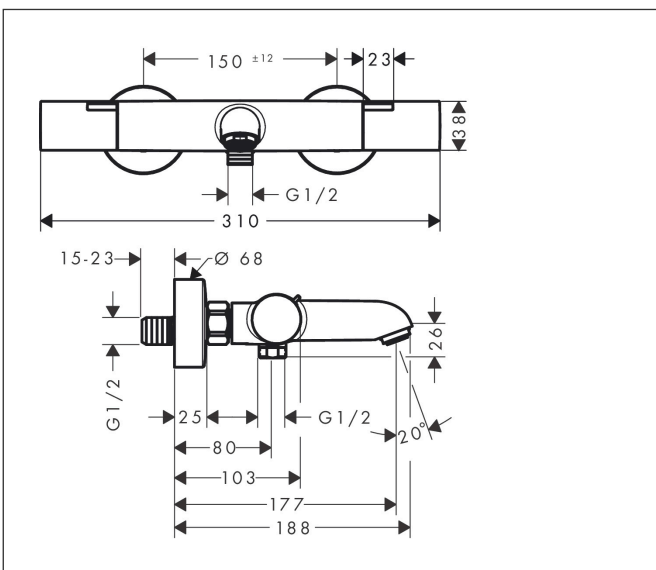

## Kenmerken

- voorsprong 177 mm
- temperatuur- en volumeregeling
- thermostaatkardoes, stop- en omstelkraan
- straalsoort uitloop: normale straal
- maximale doorstroomhoeveelheid bij 3 bar: 20 l/min
- doorstroomhoeveelheid voor baduitloop bij 3 bar: 20 l/min
- 1 bar
- Veiligheidsblokkering bij 40°C
- temperatuurbegrenzing instelbaar
- met geïntegreerde zekerheidscombinatie EN 1717. Let op: alleen te gebruiken in combinatie met Exafill
- metaal
- G $\frac{1}{2}$
- hartafstand: 150 ± 12 mm
- vuilfilter inbegrepen

## Maat tekeningen