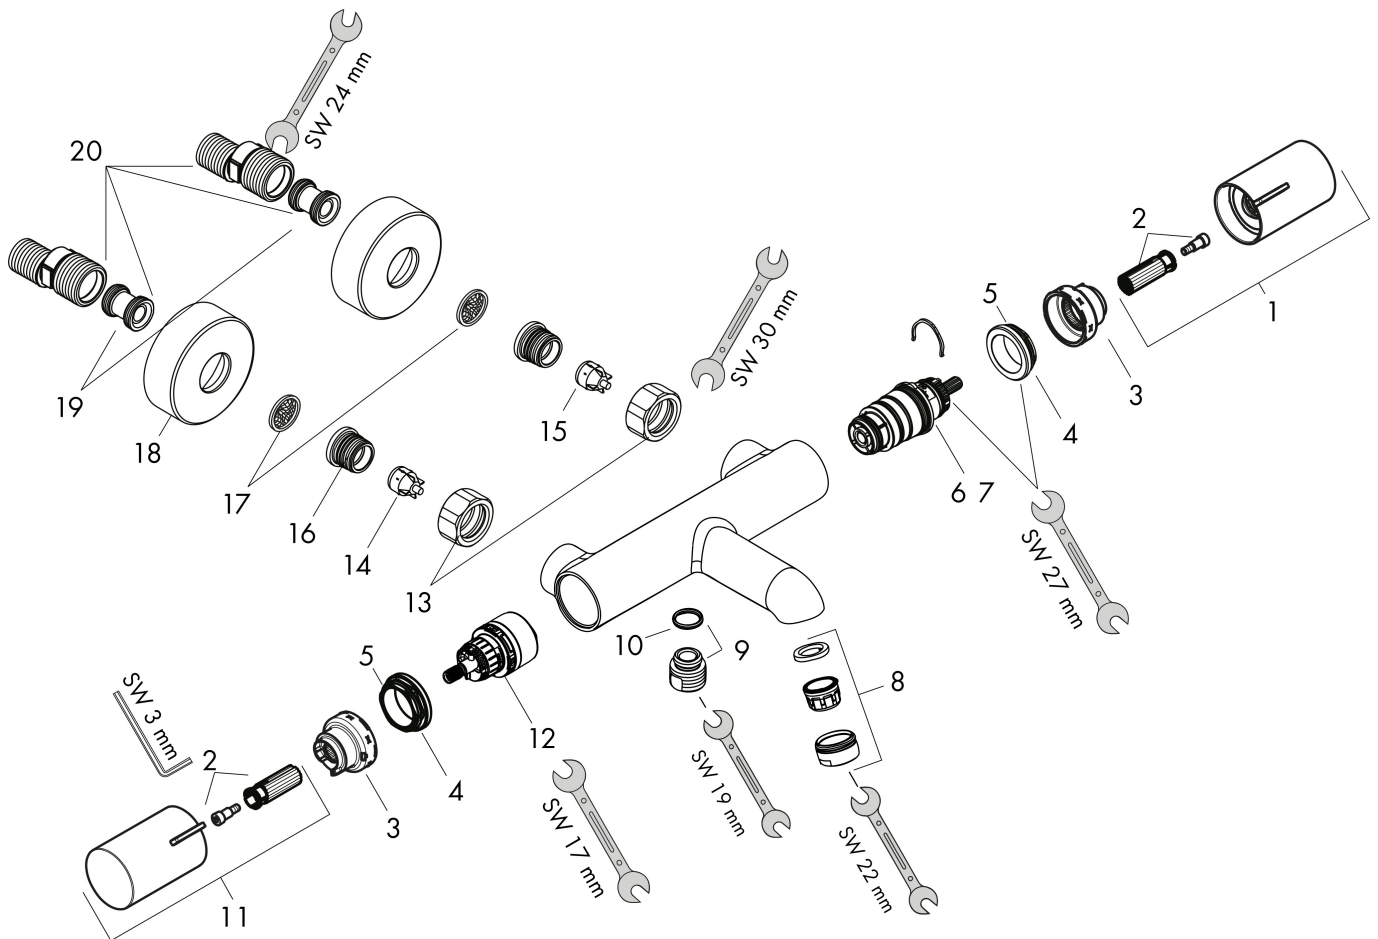

Merk	hansgrohe
Artikelnaam	Ecostat Fine Opbouw badthermostaat
Art.nr.	13325000
Oppervlakte	chrom
Netto prijs	249,32 EUR

Explosietekening voor bouwjaar: >04/24