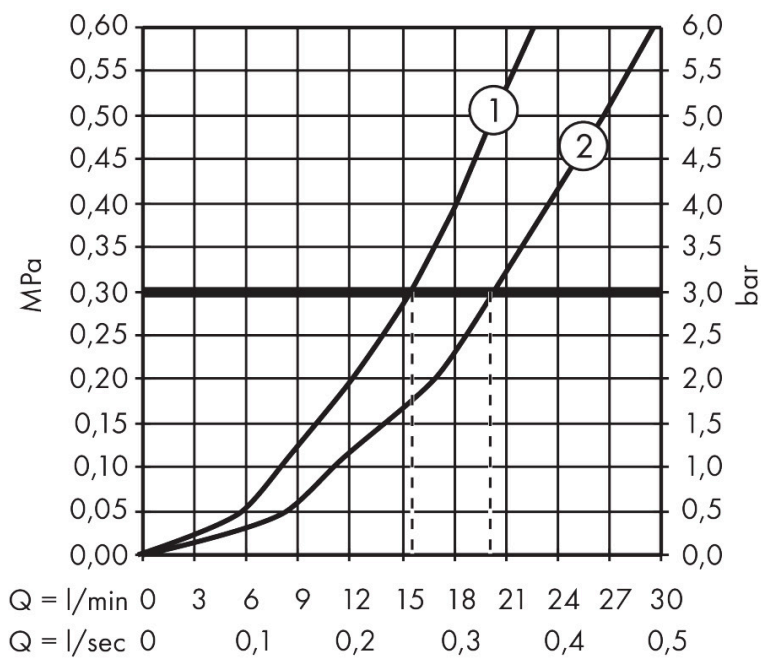

Merk hansgrohe
Artikelnaam **Ecostat Fine** Opbouw badthermostaat
Art.nr. 13325000
Oppervlakte chroom
Netto prijs 249,32 EUR

Stroomschema