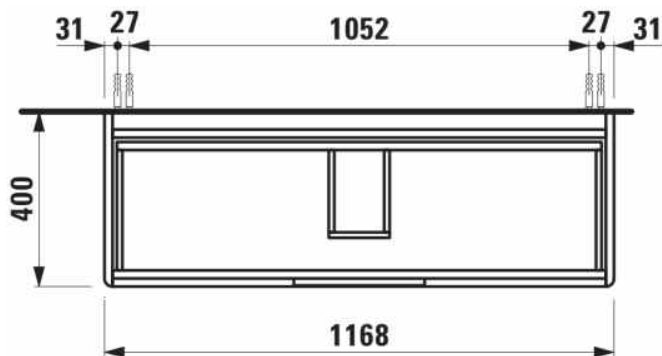

JUNA

Onderkast, 2 lades, passend bij wastafel VAL 810289 1200mm

AFMETINGEN

Lengte	1170 mm
Breedte	400 mm
Hoogte	515 mm

KLEUR EN AFWERKING

	267 Wild oak
---	--------------

Afwerking van de voeten : Chroom

Deuren en lades combinatie : 2 lades

Materiaal : MDF

Maximale hoogte poten : 263

Netto gewicht / kg : 33,6

Organiseren vakken : 1

Positie wastafel : Centraal

Structuur meubelen : Lades

Systeem voor sluiten en openen : Softclose lades

Type installatie : Wandhangend

Verstelbare poten

TECHNISCHE TEKENINGEN

TE COMBINEREN MET

JUNA