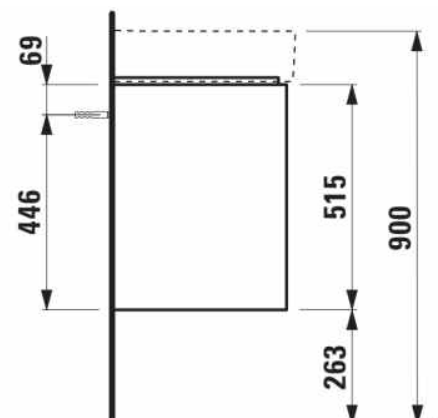

JUNA

Onderkast, 2 lades, passend bij wastafel VAL 810289 1200mm

AFMETINGEN

Lengte	1170 mm
Breedte	400 mm
Hoogte	515 mm

KLEUR EN AFWERKING

	267 Wild oak
---	--------------

Afwerking van de voeten : Chroom

Deuren en lades combinatie : 2 lades

Materiaal : MDF

Maximale hoogte poten : 263

Netto gewicht / kg : 33,6

Organiseren vakken : 1

Positie wastafel : Centraal

Structuur meubelen : Lades

Systeem voor sluiten en openen : Softclose lades

Type installatie : Wandhangend

Verstelbare poten

TECHNISCHE TEKENINGEN

TE COMBINEREN MET

JUNA