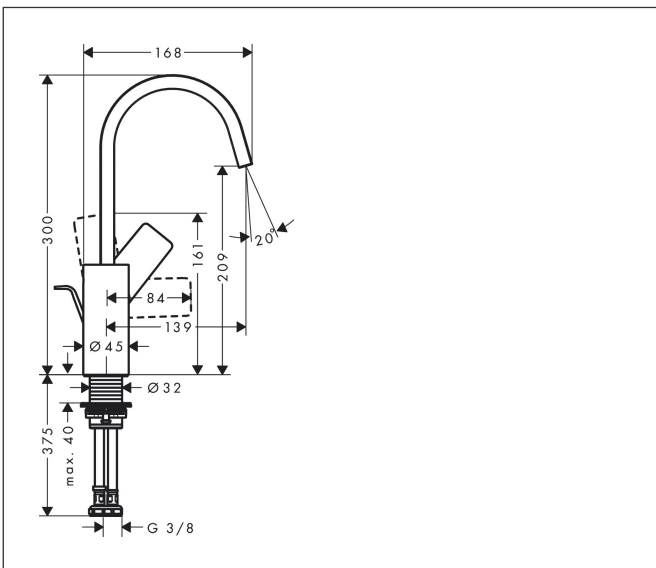

Merk	hansgrohe
Artikelnaam	Vivenis ééngreeps wastafelmengkraan 210 met draaibare uitloop en trekwaste
Art.nr.	75030340
Oppervlakte	Brushed Black Chrome
Netto prijs	456,28 EUR

Product foto

Kenmerken

- ComfortZone: grote bewegingsvrijheid bij het handenwassen dankzij ComfortZone 210
- voorsprong uitloop 139 mm
- uitloophoogte: 209 mm
- greepvariant: rechte greep
- met draaibare uitloop
- draaibereik met draaibare uitloop van 120° voor meer bewegingsvrijheid
- straalsoort: WaterfallStream
- maximale doorstroomhoeveelheid bij 3 bar: 5 l/min
- keramisch kardoes
- pop-up afvoergarnituur G 1 1/4
- materiaal afvoergarnituur: metaal
- EU taxonomie: max 6l/min - draagt substantieel bij aan duurzaamheid

Maat tekeningen

Technologie

Straalsoorten

Merk hansgrohe
 Artikelnaam **Vivenis** ééngreeps wastafelmengkraan 210 met draaibare uitloop en trekwaste
 Art.nr. 75030340
 Oppervlakte Brushed Black Chrome
 Netto prijs 456,28 EUR