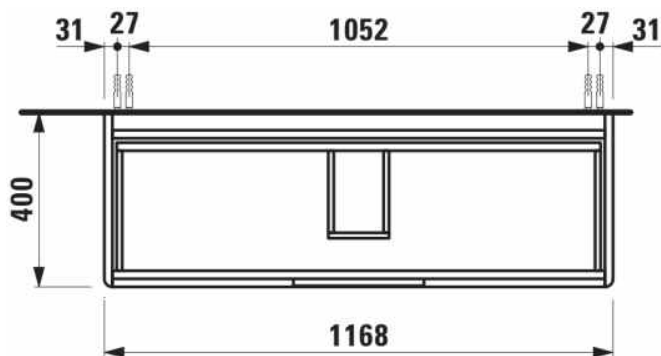

JUNA

Onderkast, 2 lades, passend bij wastafel VAL 810289 1200mm

DIMENSIONS

| | |
|----------|---------|
| Longueur | 1170 mm |
| Largeur | 400 mm |
| Hauteur | 515 mm |

COULEUR ET FINITION

| | |
|---|---------------|
| 267 | Chêne sauvage |
|---|---------------|

Boîtes de rangement : 1

Combinaison des portes et des tiroirs : 2

Tiroirs

Finition des pieds : Chromé

Hauteur maximale des pieds (mm) : 263

Matériau : MDF

Pieds ajustables

Poids net / kg : 33,6

Position du lavabo : Central

Structure du meuble : Tiroirs

Système d'ouverture et de fermeture : Tiroirs avec fermeture amortie

Type d'installation : Suspendu

DESSINS TECHNIQUES

COMPATIBLE AVEC

JUNA