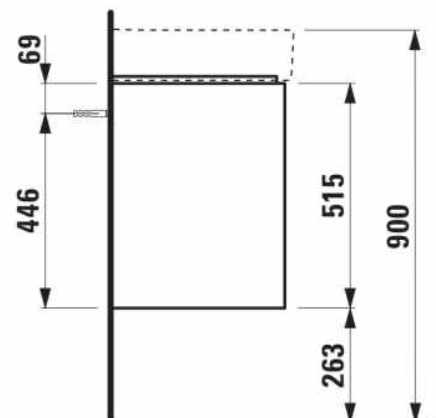

JUNA

Onderkast, 2 lades, passend bij wastafel VAL 810289 1200mm

DIMENSIONS

| | |
|----------|---------|
| Longueur | 1170 mm |
| Largeur | 400 mm |
| Hauteur | 515 mm |

COULEUR ET FINITION

| | |
|---|---------------|
| 267 | Chêne sauvage |
|---|---------------|

Boîtes de rangement : 1

Combinaison des portes et des tiroirs : 2

Tiroirs

Finition des pieds : Chromé

Hauteur maximale des pieds (mm) : 263

Matériau : MDF

Pieds ajustables

Poids net / kg : 33,6

Position du lavabo : Central

Structure du meuble : Tiroirs

Système d'ouverture et de fermeture : Tiroirs avec fermeture amortie

Type d'installation : Suspendu

DESSINS TECHNIQUES

COMPATIBLE AVEC

JUNA