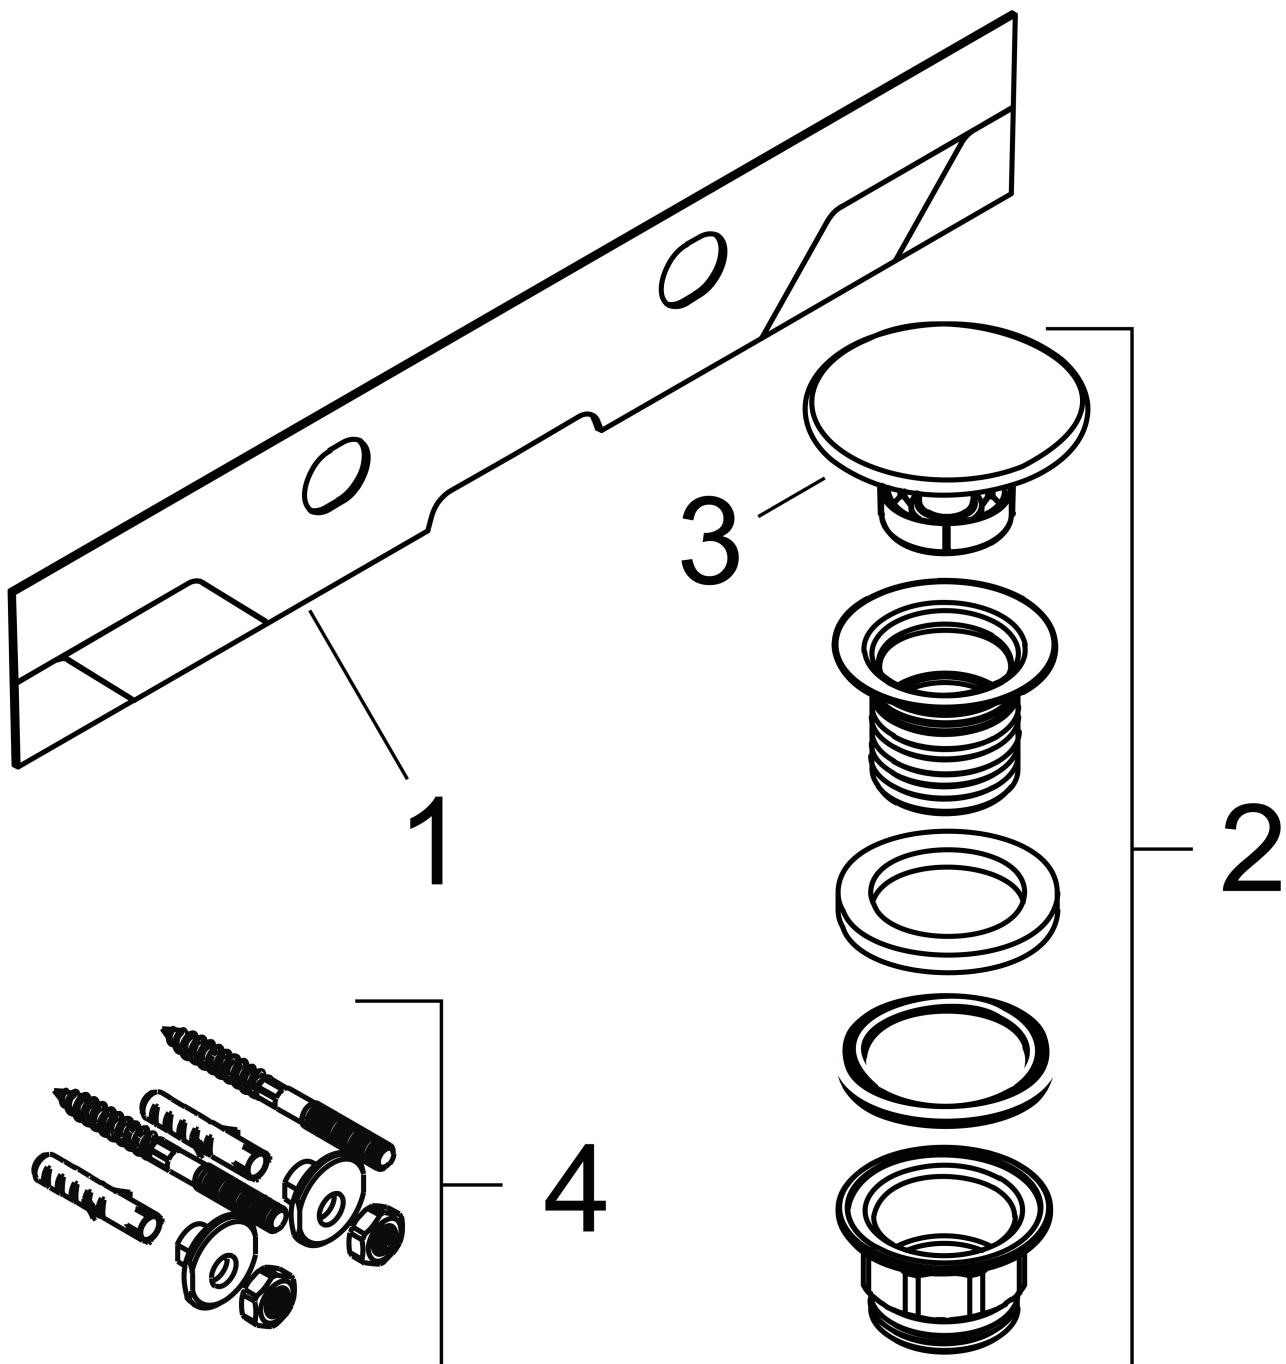

Merk	hansgrohe
Artikelnaam	Xelu Q opzetwastafel geslepen 800/480 met kraangat zonder overloop, SmartClean
Art.nr.	61022450
Oppervlakte	wit
Netto prijs	715,20 EUR

Product foto

Kenmerken

- bestaat uit: geslepen opzetwastafel, afvoergarnituur, afdekking
- materiaal: keramiek
- buitenste afmetingen wastafel: 800 x 480 x 80 mm (b x d x h)
- binnenhoogte wastafel: 100 mm
- SmartClean: vuilafstotende glazuurlaag
- glansgraad: glanzend
- onderzijde wastafel geslepen
- inclusief keramische afdekking
- Made to fit NoiseReduction: op maat gemaakte geluiddempende mat bijgesloten
- met één kraangat
- zonder overloop
- niet-sluitende afvoergarnituur
- montagewijze: opgebouwd, wandmontage
- overloopklasse: C100

Maat tekeningen

Technologie

Merk	hansgrohe
Artikelnaam	Xelu Q opzetwastafel geslepen 800/480 met kraangat zonder overloop, SmartClean
Art.nr.	61022450
Oppervlakte	wit
Netto prijs	715,20 EUR

Installatievoorbeelden

i Afmetingen kunnen variëren vanwege keramische toleranties die verband houden met het productieproces.

Merk	hansgrohe
Artikelnaam	Xelu Q opzetwastafel geslepen 800/480 met kraangat zonder overloop, SmartClean
Art.nr.	61022450
Oppervlakte	wit
Netto prijs	715,20 EUR

Explosietekening voor bouwjaar: >06/23

Merk hansgrohe
 Artikelnaam **Xelu Q** opzetwastafel geslepen 800/480 met kraangat zonder overloop,
 SmartClean
 Art.nr. 61022450
 Oppervlakte wit
 Netto prijs 715,20 EUR