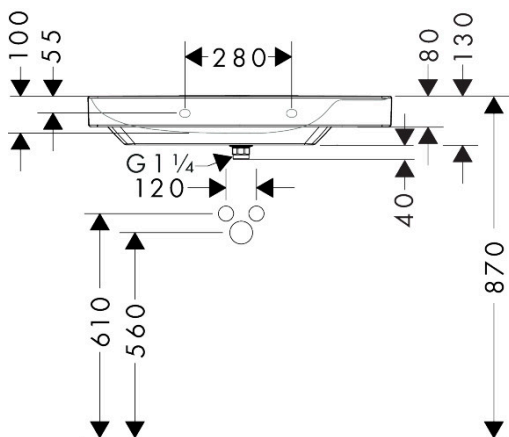

Merk	hansgrohe
Artikelnaam	Xelu Q opzetwastafel geslepen 800/480 met kraangat zonder overloop, SmartClean
Art.nr.	61022450
Oppervlakte	wit
Netto prijs	715,20 EUR

Product foto

Kenmerken

- bestaat uit: geslepen opzetwastafel, afvoergarnituur, afdekking
- materiaal: keramiek
- buitenste afmetingen wastafel: 800 x 480 x 80 mm (b x d x h)
- binnenhoogte wastafel: 100 mm
- SmartClean: vuilafstotende glazuurlaag
- glansgraad: glanzend
- onderzijde wastafel geslepen
- inclusief keramische afdekking
- Made to fit NoiseReduction: op maat gemaakte geluiddempende mat bijgesloten
- met één kraangat
- zonder overloop
- niet-sluitende afvoergarnituur
- montagewijze: opgebouwd, wandmontage
- overloopklasse: C100

Maat tekeningen

Technologie

Merk	hansgrohe
Artikelnaam	Xelu Q opzetwastafel geslepen 800/480 met kraangat zonder overloop, SmartClean
Art.nr.	61022450
Oppervlakte	wit
Netto prijs	715,20 EUR

Installatievoorbeelden

i Afmetingen kunnen variëren vanwege keramische toleranties die verband houden met het productieproces.

Merk	hansgrohe
Artikelnaam	Xelu Q opzetwastafel geslepen 800/480 met kraangat zonder overloop, SmartClean
Art.nr.	61022450
Oppervlakte	wit
Netto prijs	715,20 EUR

Explosietekening voor bouwjaar: >06/23

Merk hansgrohe
 Artikelnaam **Xelu Q** opzetwastafel geslepen 800/480 met kraangat zonder overloop,
 SmartClean
 Art.nr. 61022450
 Oppervlakte wit
 Netto prijs 715,20 EUR