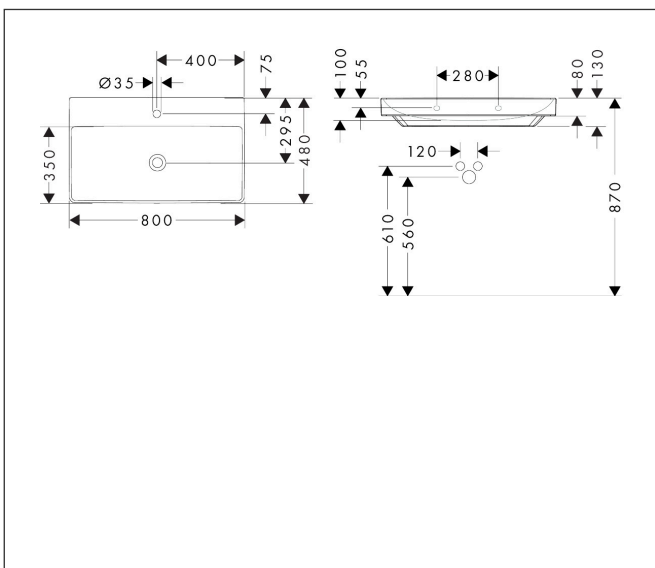

Merk	hansgrohe
Artikelnaam	Xelu Q opzetwastafel geslepen 800/480 met kraangat zonder overloop, SmartClean
Art.nr.	61022450
Oppervlakte	wit
Netto prijs	715,20 EUR

Product foto

Kenmerken

- bestaat uit: geslepen opzetwastafel, afvoergarnituur, afdekking
- materiaal: keramiek
- buitenste afmetingen wastafel: 800 x 480 x 80 mm (b x d x h)
- binnenhoogte wastafel: 100 mm
- SmartClean: vuilafstotende glazuurlaag
- glansgraad: glanzend
- onderzijde wastafel geslepen
- inclusief keramische afdekking
- Made to fit NoiseReduction: op maat gemaakte geluiddempende mat bijgesloten
- met één kraangat
- zonder overloop
- niet-sluitende afvoergarnituur
- montagewijze: opgebouwd, wandmontage
- overloopklasse: C100

Maat tekeningen

Technologie

Merk	hansgrohe
Artikelnaam	Xelu Q opzetwastafel geslepen 800/480 met kraangat zonder overloop, SmartClean
Art.nr.	61022450
Oppervlakte	wit
Netto prijs	715,20 EUR

Installatievoorbeelden

i Afmetingen kunnen variëren vanwege keramische toleranties die verband houden met het productieproces.

Merk	hansgrohe
Artikelnaam	Xelu Q opzetwastafel geslepen 800/480 met kraangat zonder overloop, SmartClean
Art.nr.	61022450
Oppervlakte	wit
Netto prijs	715,20 EUR

Explosietekening voor bouwjaar: >06/23

Merk hansgrohe
 Artikelnaam **Xelu Q** opzetwastafel geslepen 800/480 met kraangat zonder overloop,
 SmartClean
 Art.nr. 61022450
 Oppervlakte wit
 Netto prijs 715,20 EUR