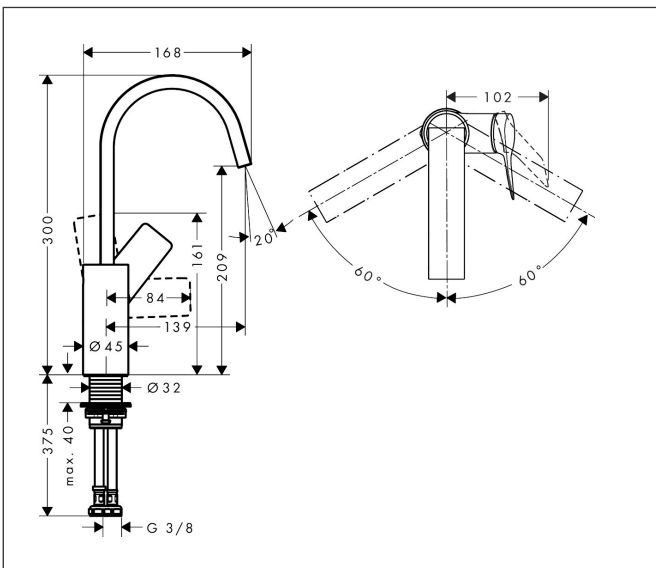

Merk	hansgrohe
Artikelnaam	Vivenis ééngreeps wastafelmengkraan 210 met draaibare uitloop uitloop, zonder afvoer
Art.nr.	75032340
Oppervlakte	Brushed Black Chrome
Netto prijs	443,18 EUR

Product foto

Kenmerken

- ComfortZone: grote bewegingsvrijheid bij het handenwassen dankzij ComfortZone 210
- voorsprong uitloop 139 mm
- uitloophoogte: 209 mm
- greepvariant: rechte greep
- met draaibare uitloop
- draaibereik met draaibare uitloop van 120° voor meer bewegingsvrijheid
- straalsoort: WaterfallStream
- maximale doorstroomhoeveelheid bij 3 bar: 5 l/min
- keramisch kardoes
- EU taxonomie: max 6l/min - draagt substantieel bij aan duurzaamheid

Maat tekeningen

Technologie

Straalsoorten

Merk	hansgrohe
Artikelnaam	Vivenis ééngreeps wastafelmengkraan 210 met draaibare uitloop uitloop, zonder afvoer
Art.nr.	75032340
Oppervlakte	Brushed Black Chrome
Netto prijs	443,18 EUR