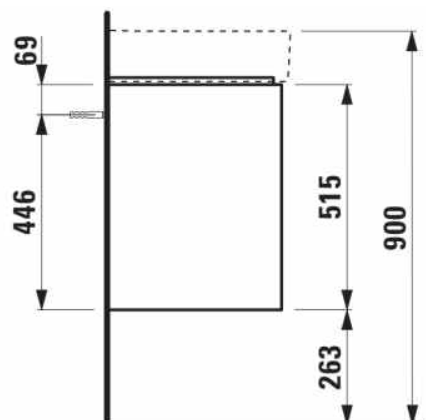

JUNA

Onderkast, 2 lades, passend bij wastafel VAL 810289 1200mm

AFMETINGEN

Lengte	1170 mm
Breedte	400 mm
Hoogte	515 mm

KLEUR EN AFWERKING

■ 266 Traffic Grey

Afwerking van de voeten : Chroom

Deuren en lades combinatie : 2 lades

Materiaal : MDF

Maximale hoogte poten : 263

Netto gewicht / kg : 33,6

Organiseren vakken : 1

Positie wastafel : Centraal

Structuur meubelen : Lades

Systeem voor sluiten en openen : Softclose lades

Type installatie : Wandhangend

Verstelbare poten

TECHNISCHE TEKENINGEN

TE COMBINEREN MET

Wastafel

H810289...1041

Wastafel

H810289...1071

Wastafel