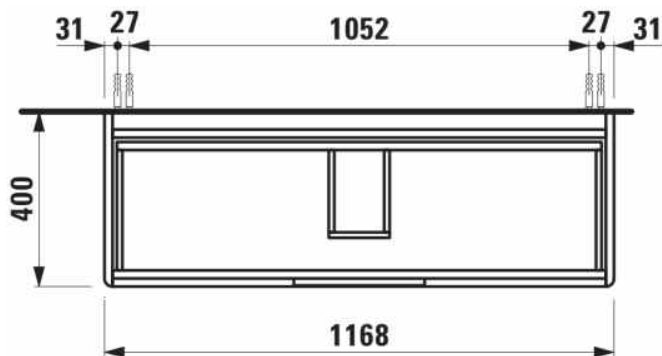

JUNA

Onderkast, 2 lades, passend bij wastafel VAL 810289 1200mm

AFMETINGEN

Lengte	1170 mm
Breedte	400 mm
Hoogte	515 mm

KLEUR EN AFWERKING

■ 266 Traffic Grey

Afwerking van de voeten : Chroom

Deuren en lades combinatie : 2 lades

Materiaal : MDF

Maximale hoogte poten : 263

Netto gewicht / kg : 33,6

Organiseren vakken : 1

Positie wastafel : Centraal

Structuur meubelen : Lades

Systeem voor sluiten en openen : Softclose lades

Type installatie : Wandhangend

Verstelbare poten

TECHNISCHE TEKENINGEN

TE COMBINEREN MET

Wastafel

H810289...1041

Wastafel

H810289...1071

Wastafel