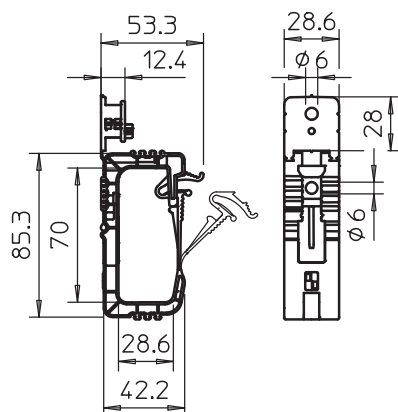

Technisch specificatieblad

Grip 20

Artikelnr. 2205408

Verzamelbeugel voor de algemene toepassing met bevestigingsgaten 6 mm \emptyset , geschikt voor wand- en plafondmontage. Het aangespoten bevestigingselement kan met slagpluggen of gasdruk nagelapparaat worden bevestigd. De aanbevolen bevestigingsafstand bij volledige bezetting bedraagt 50-60 cm.

PP Polypropyleen

Extra productbeschrijving 1 Met multifunctioneel bevestigingselement.
Capaciteit:
2031/20 max. 20 NYM-kabels 3 x 1,5 mm²

Stamgegevens

Bestelnr.	2205408
Type	2031 20 SP
Dimensie	20x NYM3x1,5
Kleur	lichtgrijs
RAL-nummer	7035
Materiaal	Polypropyleen
Materiaal-afk.	PP
Kleinste verkoop-eenheid (VG)	100 Stuk
Gewicht	1,92 kg/100 st.

Technische gegevens

Aantal leidingen NYM 3 x 1,5	20
Uitvoering vlambestendig	<input type="checkbox"/>
Breukbelasting	0,32 kN
Geschikt voor functiebehoud	<input type="checkbox"/>
Halogenvrij met plug	<input checked="" type="checkbox"/>
	<input type="checkbox"/>