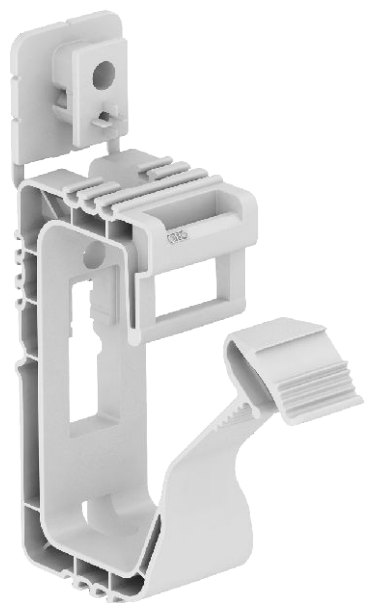

Technisch specificatieblad

Grip 20

Artikelnr. 2205408

Verzamelbeugel voor de algemene toepassing met bevestigingsgaten 6 mm \emptyset , geschikt voor wand- en plafondmontage. Het aangespoten bevestigingselement kan met slagpluggen of gasdruk nagelapparaat worden bevestigd. De aanbevolen bevestigingsafstand bij volledige bezetting bedraagt 50-60 cm.

PP Polypropyleen

Extra productbeschrijving 1 Met multifunctioneel bevestigingselement.
Capaciteit:
2031/20 max. 20 NYM-kabels 3 x 1,5 mm²

Stamgegevens

Bestelnr.	2205408
Type	2031 20 SP
Dimensie	20x NYM3x1,5
Kleur	lichtgrijs
RAL-nummer	7035
Materiaal	Polypropyleen
Materiaal-afk.	PP
Kleinste verkoop-eenheid (VG)	100 Stuk
Gewicht	1,92 kg/100 st.

Technische gegevens

Aantal leidingen NYM 3 x 1,5	20
Uitvoering vlambestendig	<input type="checkbox"/>
Breukbelasting	0,32 kN
Geschikt voor functiebehoud	<input type="checkbox"/>
Halogenvrij met plug	<input checked="" type="checkbox"/>
	<input type="checkbox"/>