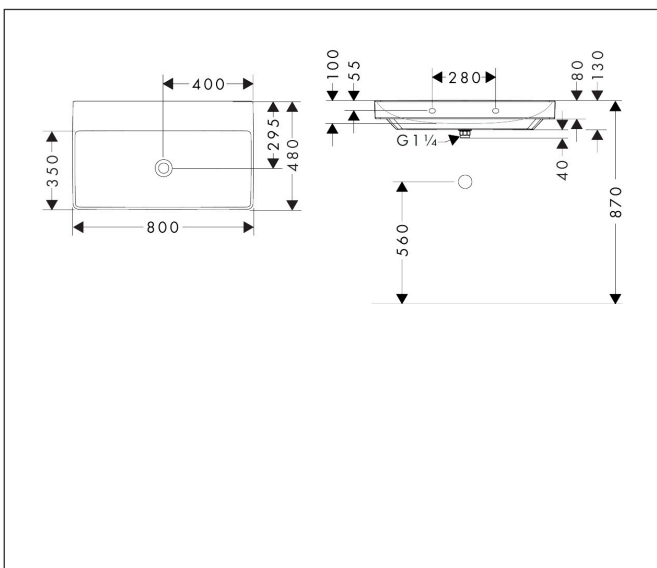

Merk	hansgrohe
Artikelnaam	Xelu Q opzetwastafel geslepen 800/480 zonder kraangat en overloop, SmartClean
Art.nr.	61023450
Oppervlakte	wit
Netto prijs	715,20 EUR

Product foto

Kenmerken

- bestaat uit: geslepen opzetwastafel, afvoergarnituur, afdekking
- materiaal: keramiek
- buitenste afmetingen wastafel: 800 x 480 x 80 mm (b x d x h)
- binnenhoogte wastafel: 100 mm
- SmartClean: vuilafstotende glazuurlaag
- glansgraad: glanzend
- onderzijde wastafel geslepen
- inclusief keramische afdekking
- Made to fit NoiseReduction: op maat gemaakte geluiddempende mat bijgesloten
- zonder kraangat
- zonder overloop
- niet-sluitende afvoergarnituur
- montagewijze: opbouw en wandmontage
- overloopklasse: CL00

Maat tekeningen

Technologie

Merk	hansgrohe
Artikelnaam	Xelu Q opzetwastafel geslepen 800/480 zonder kraangat en overloop, SmartClean
Art.nr.	61023450
Oppervlakte	wit
Netto prijs	715,20 EUR

Installatievoorbeelden

i Afmetingen kunnen variëren vanwege keramische toleranties die verband houden met het productieproces.

Merk	hansgrohe
Artikelnaam	Xelu Q opzetwastafel geslepen 800/480 zonder kraangat en overloop, SmartClean
Art.nr.	61023450
Oppervlakte	wit
Netto prijs	715,20 EUR

Explosietekening voor bouwjaar: >06/23

Merk hansgrohe
 Artikelnaam **Xelu Q** opzetwastafel geslepen 800/480 zonder kraangat en overloop,
 SmartClean
 Art.nr. 61023450
 Oppervlakte wit
 Netto prijs 715,20 EUR