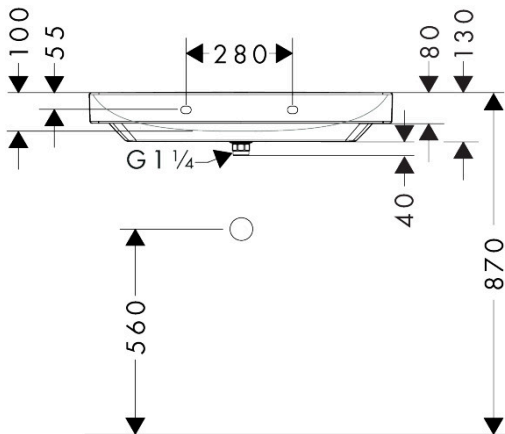

Merk	hansgrohe
Artikelnaam	Xelu Q opzetwastafel geslepen 800/480 zonder kraangat en overloop, SmartClean
Art.nr.	61023450
Oppervlakte	wit
Netto prijs	715,20 EUR

Product foto

Kenmerken

- bestaat uit: geslepen opzetwastafel, afvoergarnituur, afdekking
- materiaal: keramiek
- buitenste afmetingen wastafel: 800 x 480 x 80 mm (b x d x h)
- binnenhoogte wastafel: 100 mm
- SmartClean: vuilafstotende glazuurlaag
- glansgraad: glanzend
- onderzijde wastafel geslepen
- inclusief keramische afdekking
- Made to fit NoiseReduction: op maat gemaakte geluiddempende mat bijgesloten
- zonder kraangat
- zonder overloop
- niet-sluitende afvoergarnituur
- montagewijze: opbouw en wandmontage
- overloopklasse: CL00

Maat tekeningen

Technologie

Merk	hansgrohe
Artikelnaam	Xelu Q opzetwastafel geslepen 800/480 zonder kraangat en overloop, SmartClean
Art.nr.	61023450
Oppervlakte	wit
Netto prijs	715,20 EUR

Installatievoorbeelden

i Afmetingen kunnen variëren vanwege keramische toleranties die verband houden met het productieproces.

Merk	hansgrohe
Artikelnaam	Xelu Q opzetwastafel geslepen 800/480 zonder kraangat en overloop, SmartClean
Art.nr.	61023450
Oppervlakte	wit
Netto prijs	715,20 EUR

Explosietekening voor bouwjaar: >06/23

Merk hansgrohe
 Artikelnaam **Xelu Q** opzetwastafel geslepen 800/480 zonder kraangat en overloop,
 SmartClean
 Art.nr. 61023450
 Oppervlakte wit
 Netto prijs 715,20 EUR