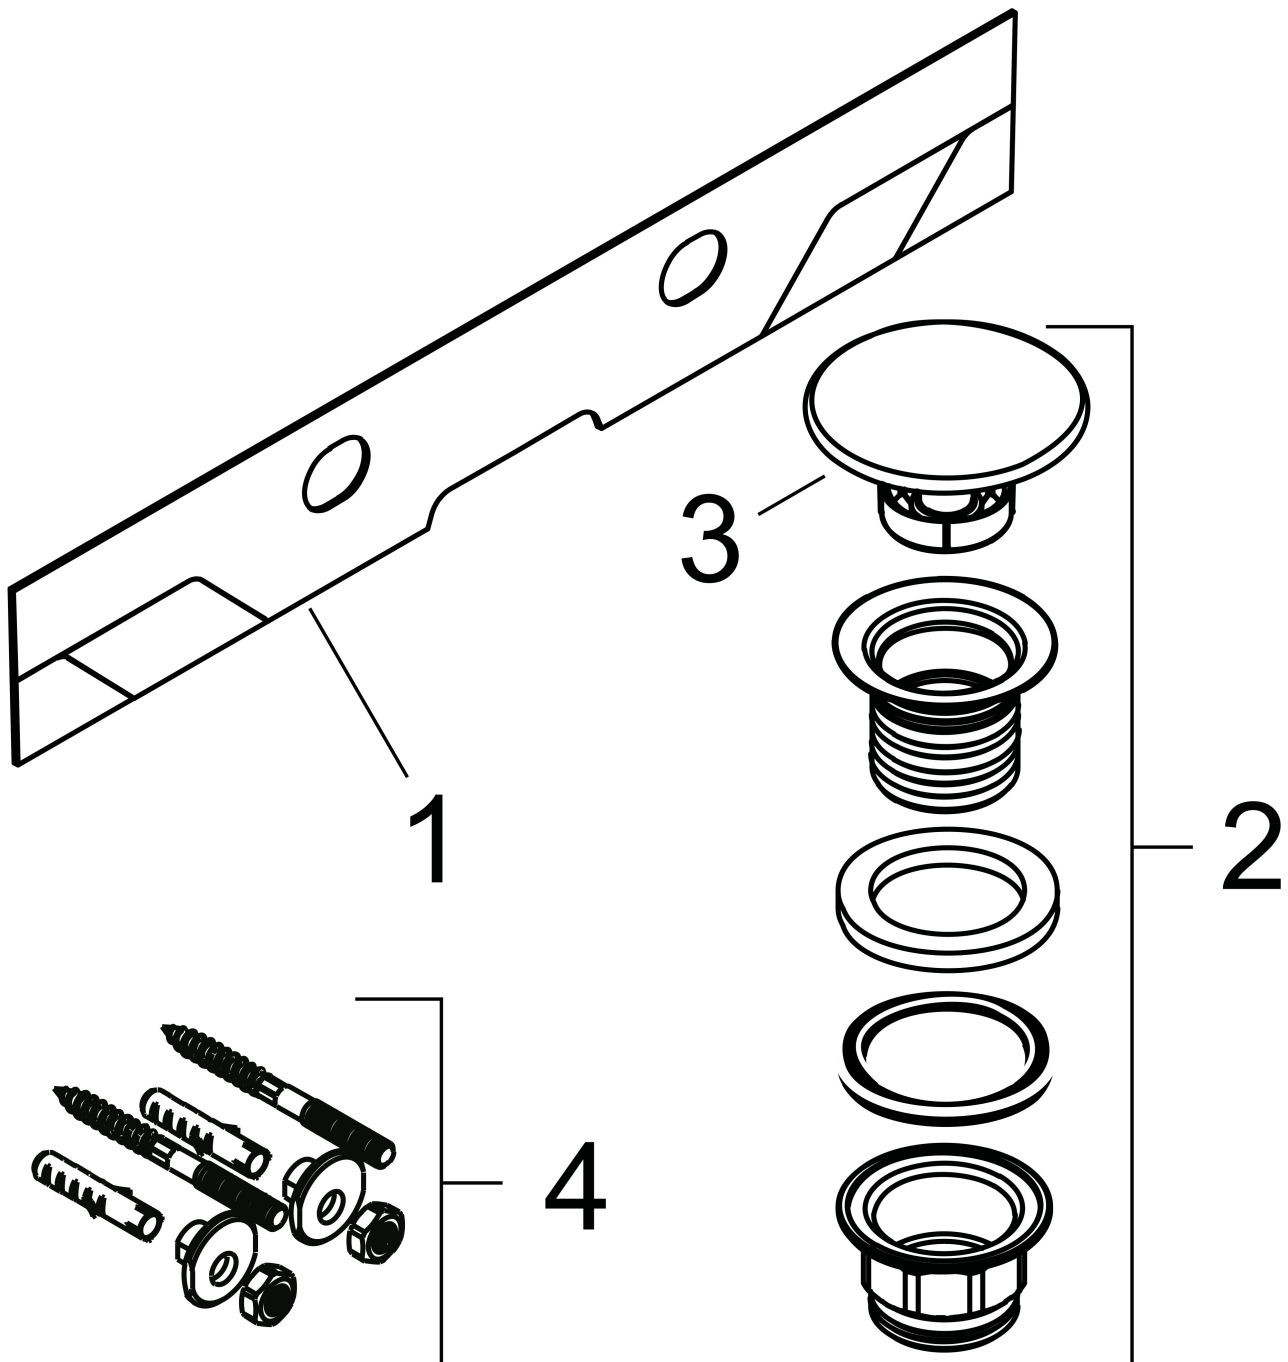

Merk	hansgrohe
Artikelnaam	Xelu Q opzetwastafel geslepen 800/480 zonder kraangat en overloop, SmartClean
Art.nr.	61023450
Oppervlakte	wit
Netto prijs	715,20 EUR

Product foto

Kenmerken

- bestaat uit: geslepen opzetwastafel, afvoergarnituur, afdekking
- materiaal: keramiek
- buitenste afmetingen wastafel: 800 x 480 x 80 mm (b x d x h)
- binnenhoogte wastafel: 100 mm
- SmartClean: vuilafstotende glazuurlaag
- glansgraad: glanzend
- onderzijde wastafel geslepen
- inclusief keramische afdekking
- Made to fit NoiseReduction: op maat gemaakte geluiddempende mat bijgesloten
- zonder kraangat
- zonder overloop
- niet-sluitende afvoergarnituur
- montagewijze: opbouw en wandmontage
- overloopklasse: CL00

Maat tekeningen

Technologie

Merk	hansgrohe
Artikelnaam	Xelu Q opzetwastafel geslepen 800/480 zonder kraangat en overloop, SmartClean
Art.nr.	61023450
Oppervlakte	wit
Netto prijs	715,20 EUR

Installatievoorbeelden

i Afmetingen kunnen variëren vanwege keramische toleranties die verband houden met het productieproces.

Merk	hansgrohe
Artikelnaam	Xelu Q opzetwastafel geslepen 800/480 zonder kraangat en overloop, SmartClean
Art.nr.	61023450
Oppervlakte	wit
Netto prijs	715,20 EUR

Explosietekening voor bouwjaar: >06/23

Merk hansgrohe
 Artikelnaam **Xelu Q** opzetwastafel geslepen 800/480 zonder kraangat en overloop,
 SmartClean
 Art.nr. 61023450
 Oppervlakte wit
 Netto prijs 715,20 EUR