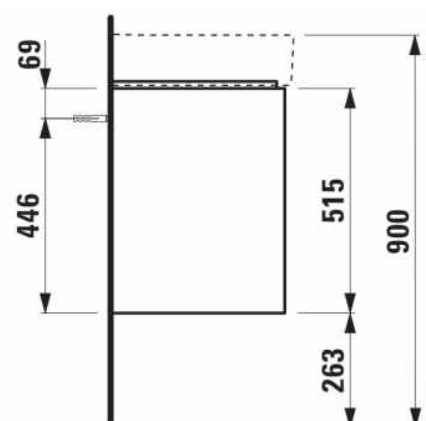

DESSINS TECHNIQUES