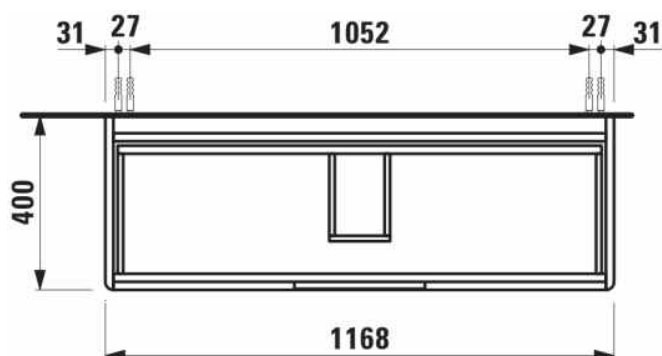

DESSINS TECHNIQUES