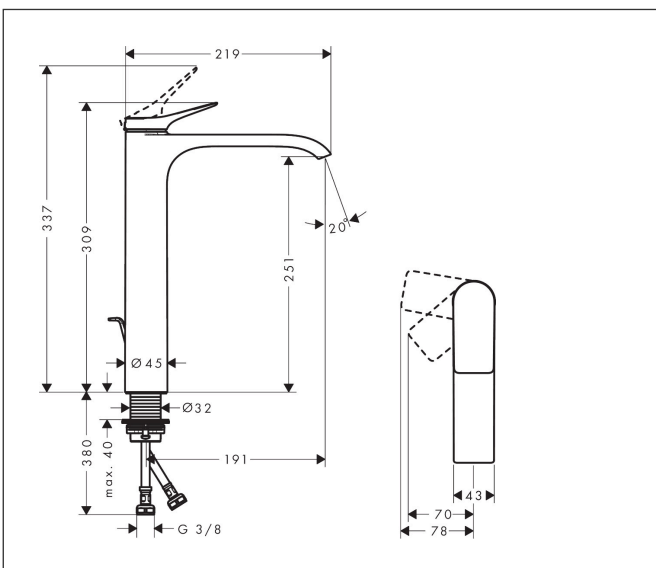

## Kenmerken

- ComfortZone: 250
- voorsprong uitloop 191 mm
- uitloophoogte: 251 mm
- greepvariant: rechte greep
- vaste uitloop
- straalsoort: WaterfallStream
- maximale doorstroomhoeveelheid bij 3 bar: 5 l/min
- keramisch kardoes
- pop-up afvoergarnituur G 1 ¼
- materiaal afvoergarnituur: metaal
- koud water met de greep in de middenpositie, bespaart energie en kosten
- EU taxonomie: max 6l/min - draagt substantieel bij aan duurzaamheid

## Maat tekeningen