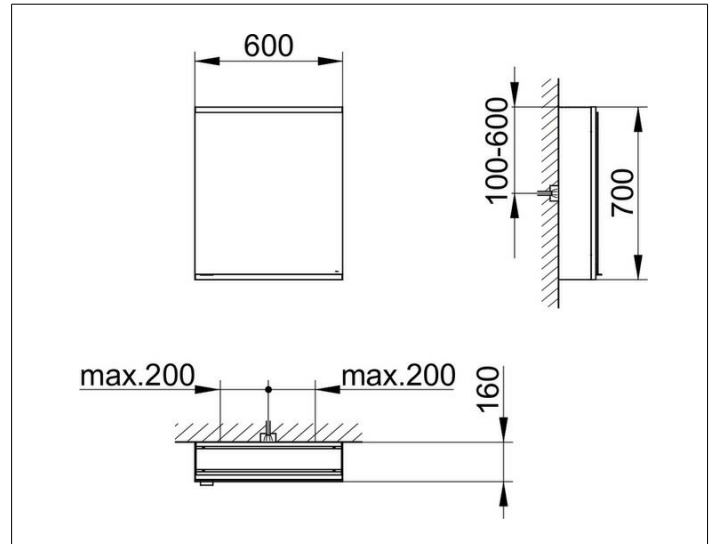

Royal Modular 2.0
800111060100100 Spiegelschrank

PRODUKT

ZEICHNUNG

EEK: C ,

OBERFLÄCHE

silber-eloxiert

ABMESSUNG

600 x 700 x 160 mm