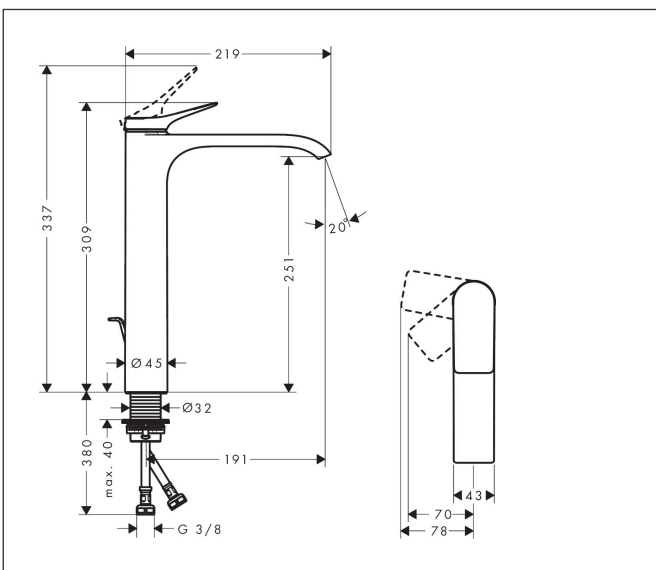

Merk	hansgrohe
Artikelnaam	Vivenis ééngreeps wastafelkraan 250 CoolStart voor opzetwaskommen met pop-up trekwaste
Art.nr.	75044340
Oppervlakte	Brushed Black Chrome
Netto prijs	472,98 EUR

Product foto

Kenmerken

- ComfortZone: 250
- voorsprong uitloop 191 mm
- uitloophoogte: 251 mm
- greepvariant: rechte greep
- vaste uitloop
- straalsoort: WaterfallStream
- maximale doorstroomhoeveelheid bij 3 bar: 5 l/min
- keramisch kardoes
- pop-up afvoergarnituur G 1¼
- materiaal afvoergarnituur: metaal
- koud water met de greep in de middenpositie, bespaart energie en kosten
- EU taxonomie: max 6l/min - draagt substantieel bij aan duurzaamheid

Maat tekeningen

Technologie

Straalsoorten

Certificaat

Merk	hansgrohe
Artikelnaam	Vivenis ééngreeps wastafelkraan 250 CoolStart voor opzetwaskommen met pop-up trekwa- ste
Art.nr.	75044340
Oppervlakte	Brushed Black Chrome
Netto prijs	472,98 EUR