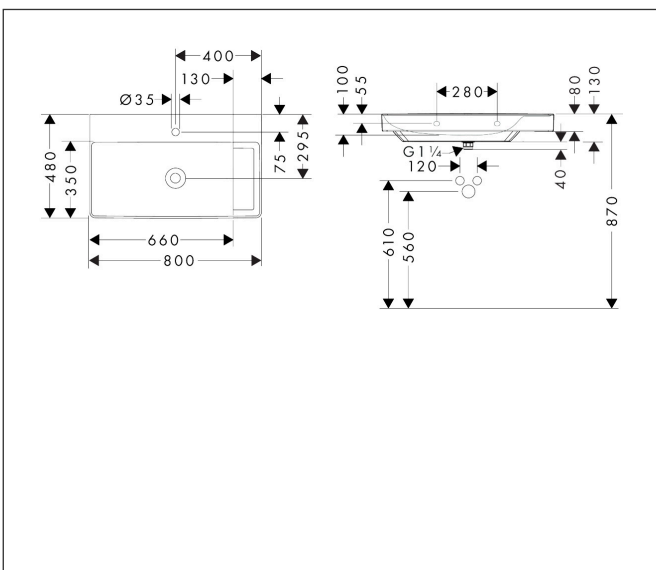

Merk	hansgrohe
Artikelnaam	Xelu Q opzetwastafel geslepen met planchet rechts 800/480 met kraangat zonder overloop, SmartClean
Art.nr.	61027450
Oppervlakte	wit
Netto prijs	825,90 EUR

Product foto

Kenmerken

- bestaat uit: geslepen opzetwastafel, afvoergarnituur, afdekking
- materiaal: keramiek
- buitenste afmetingen wastafel: 800 x 480 x 80 mm (b x d x h)
- binnenhoogte wastafel: 100 mm
- SmartClean: vuilafstotende glazuurlaag
- glansgraad: glanzend
- onderzijde wastafel geslepen
- inclusief keramische afdekking
- Made to fit NoiseReduction: op maat gemaakte geluiddempende mat bijgesloten
- met één kraangat
- zonder overloop
- met planchet rechts
- niet-sluitende afvoergarnituur
- montagewijze: opbouw en wandmontage
- overloopklasse: C100

Maat tekeningen

Technologie

Merk	hansgrohe
Artikelnaam	Xelu Q opzetwastafel geslepen met planchet rechts 800/480 met kraangat zonder overloop, SmartClean
Art.nr.	61027450
Oppervlakte	wit
Netto prijs	825,90 EUR

Explosietekening voor bouwjaar: >06/23

Merk	hansgrohe
Artikelnaam	Xelu Q opzetwastafel geslepen met planchet rechts 800/480 met kraangat zonder overloop, SmartClean
Art.nr.	61027450
Oppervlakte	wit
Netto prijs	825,90 EUR