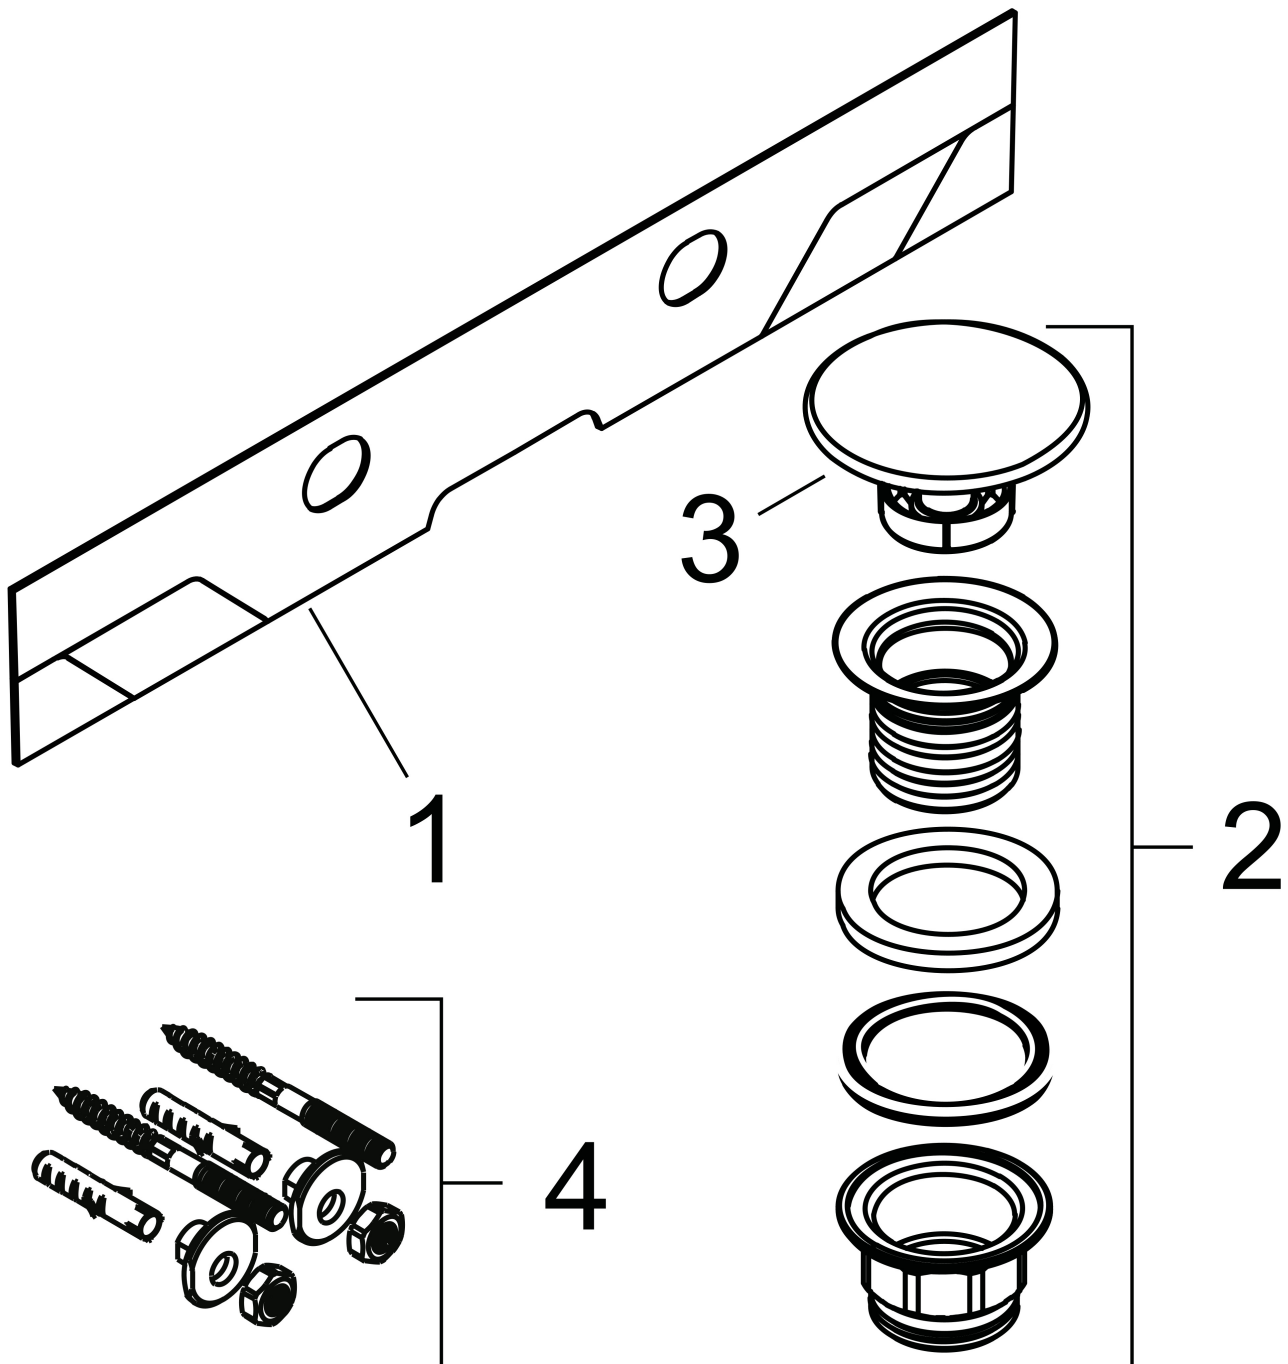

- bestaat uit: geslepen opzetwastafel, afvoergarnituur, afdekking
- materiaal: keramiek
- buitenste afmetingen wastafel: 800 x 480 x 80 mm (b x d x h)
- binnenhoogte wastafel: 100 mm
- SmartClean: vuilafstotende glazuurlaag
- glansgraad: glanzend
- onderzijde wastafel geslepen
- inclusief keramische afdekking
- Made to fit NoiseReduction: op maat gemaakte geluiddempende mat bijgesloten
- met één kraangat
- zonder overloop
- met planchet rechts
- niet-sluitende afvoergarnituur
- montagewijze: opbouw en wandmontage
- overloopklasse: C100

Maat tekeningen

Technologie

Merk	hansgrohe
Artikelnaam	Xelu Q opzetwastafel geslepen met planchet rechts 800/480 met kraangat zonder overloop, SmartClean
Art.nr.	61027450
Oppervlakte	wit
Netto prijs	825,90 EUR

Explosietekening voor bouwjaar: >06/23

Merk	hansgrohe
Artikelnaam	Xelu Q opzetwastafel geslepen met planchet rechts 800/480 met kraangat zonder overloop, SmartClean
Art.nr.	61027450
Oppervlakte	wit
Netto prijs	825,90 EUR