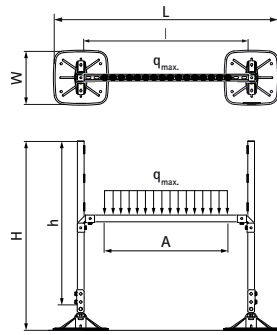

Walraven Yeti® 335 H-Set met Rail (BUP1000)

(I0411)

Set voor snelle installatie van luchtkanalen op platte daken

A ≥ 400 (q_{max.} = 1.450 N)
 A ≥ 600 (q_{max.} = 1.650 N)
 A ≥ 800 (q_{max.} = 1.950 N)

Voordelen & kenmerken

- Complete set voor het ondersteunen van apparaten op platte en licht hellende daken
- voor snelle installatie van luchtkanalen op daken
- verstelbaar om dakhelling te compenseren, met 360° draaibare adapter voor flexibele positionering
- met anti-slip trillingdempermat
- voorgedefinieerde belastingscapaciteit (zie installatie instructie), calculaties niet noodzakelijk
- Gietvormen gemaakt van WPC, een composiet van gerecycled kunststof en houtvezels
- bestand tegen UV en chemicaliën
- Product maakt deel uit van het Walraven BIS UltraProtect® 1000 systeem
- Geschikt voor binnen- en buitentoepassingen
- Doorstaat min. 1.000 uur zoutsproeitest (max. 5% rood roest) volgens ISO 9227
- Geluidsreductie volgens DIN EN ISO 10140-1 en DIN EN ISO 10140-3 tot 31 dB(A)
- UV-bestendigheid volgens EN ISO 16474-3:2014-02 - gecertificeerd door ITB

Productnummer	Totale hoogte	Totale breedte	Totale lengte	Hoogte	Lengte	Max. toegestane belasting Faz
Referentie letter	H	W	L	h	l	Fa,z
Eenheid beschrijving	mm	mm	mm	mm	mm	N
67685310	1.050	335	1.295	1.000	1.000	2.000