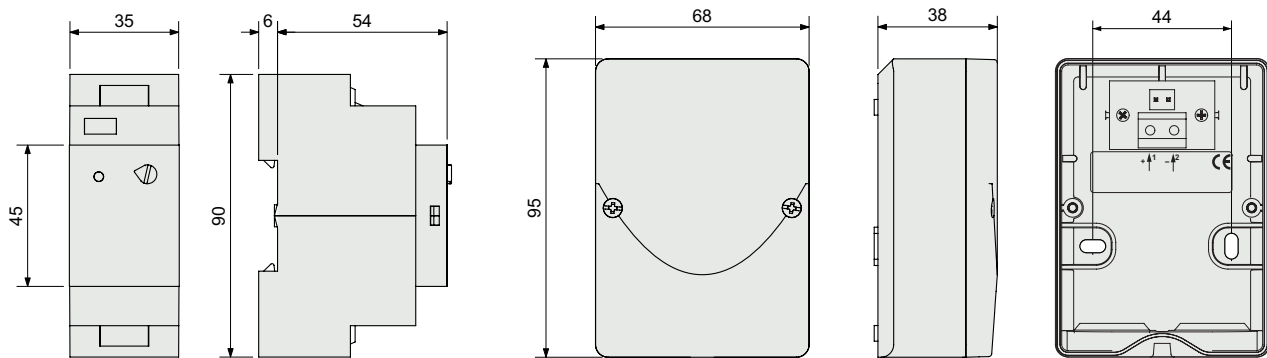

## Technische gegevens

Artikelnummer	360-36194
Voedingsspanning	230 Vac/24 Vdc
Detector output	230 V (ON/OFF)
Maximale nominale waarde vermogenschakelaar	10 A (beperkt door nationale regelgeving voor installaties)
Relaiscontact	N.O. (max. 16 A)
Maximale belasting gloei- en halogeenlampen ( $\cos\phi=1$ )	3000 W
Maximale belasting spaarlampen (CFLi)	1000 W
Maximale capacatieve belasting	140 $\mu$ F
Maximale inschakelstroom	165 A/20 ms – 800 A/200 $\mu$ s
Bereik lichtintensiteit	3 lux – 300 lux
Aantal kanalen	1 kanaal
Omgevingstemperatuur	-5 – +50 °C
Afmetingen (HxBxD)	95 x 68 x 38 mm
Beschermingsgraad	IP20
Markering	CE

## Afmetingen