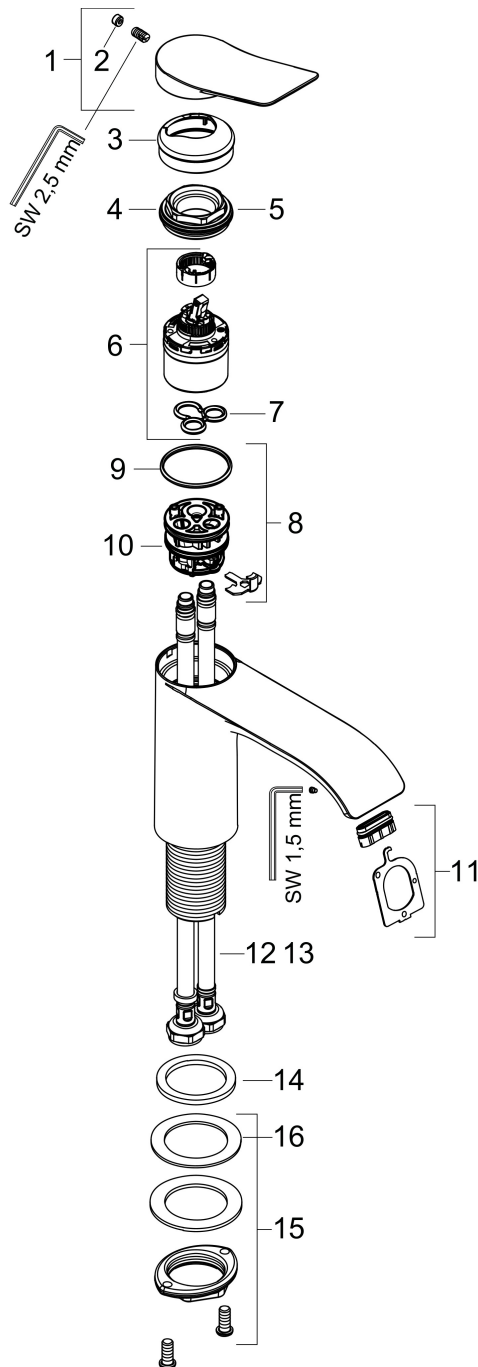

Merk	hansgrohe
Artikelnaam	Vivenis ééngreeps wastafelmengkraan 250 CoolStart voor waskom zonder afvoer
Art.nr.	75045140
Oppervlakte	Brushed Bronze
Netto prijs	459,88 EUR

Explosietekening voor bouwjaar: >01/25