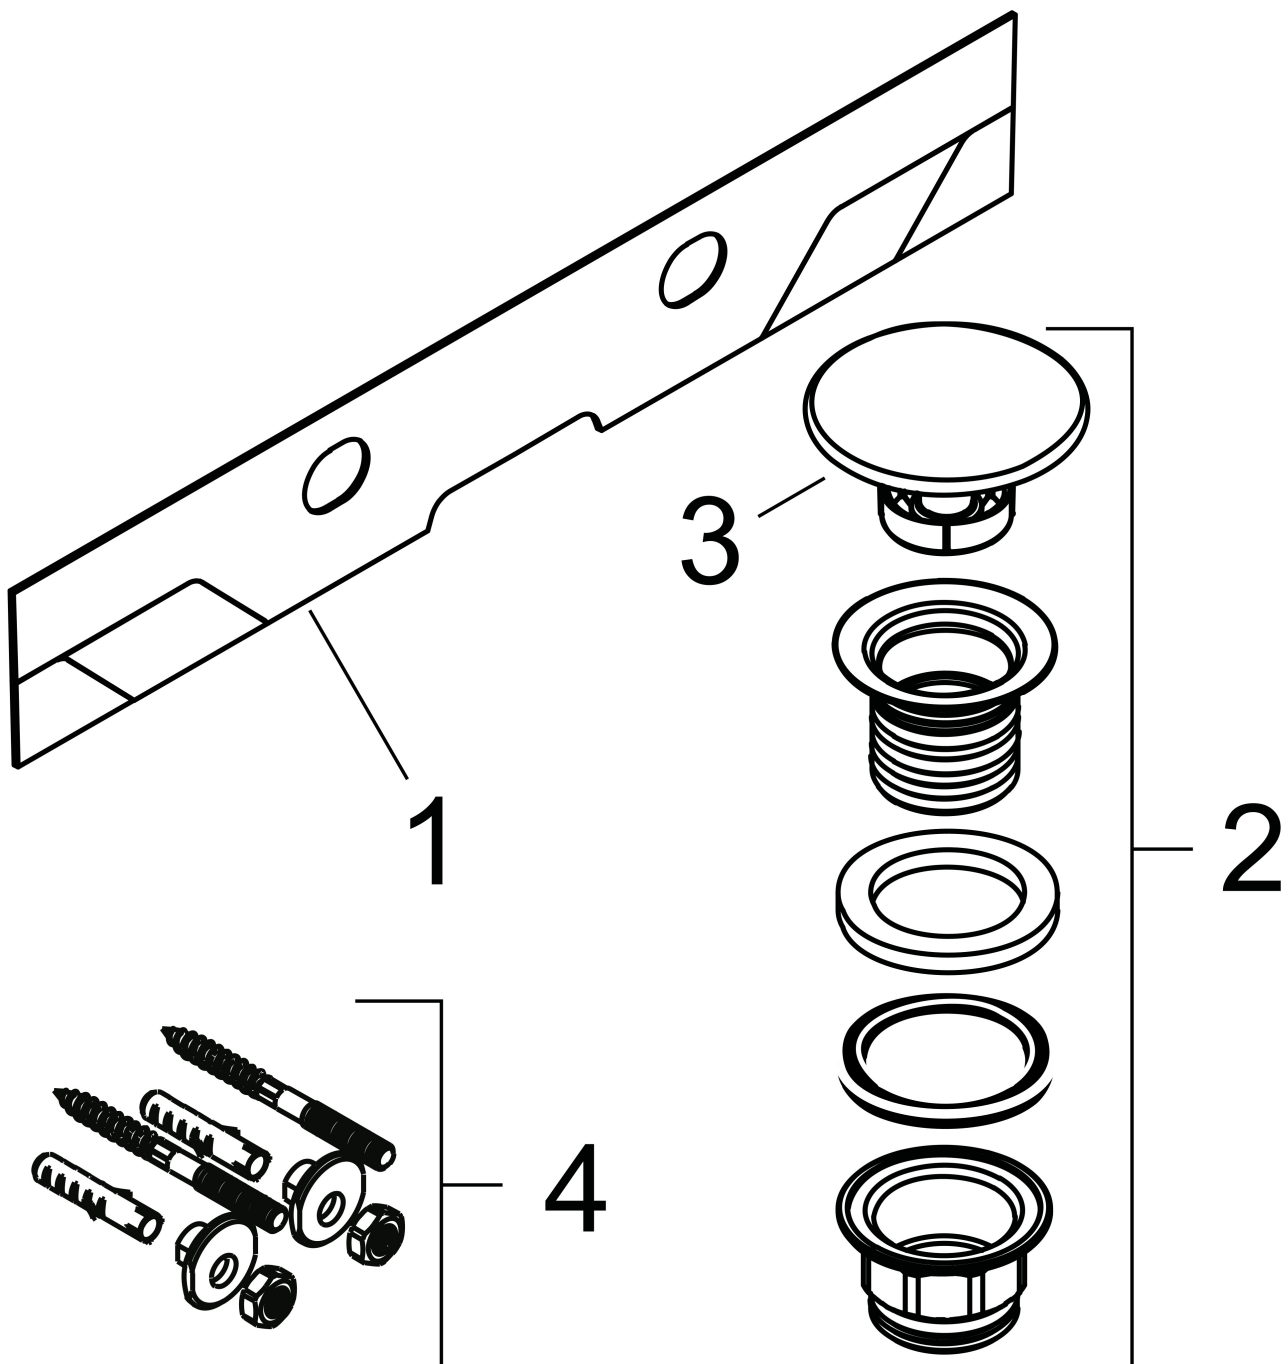

- bestaat uit: geslepen opzetwastafel, afvoergarnituur, afdekking
- materiaal: keramiek
- buitenste afmetingen wastafel: 800 x 480 x 80 mm (b x d x h)
- binnenhoogte wastafel: 100 mm
- SmartClean: vuilafstotende glazuurlaag
- glansgraad: glanzend
- onderzijde wastafel geslepen
- inclusief keramische afdekking
- Made to fit NoiseReduction: op maat gemaakte geluiddempende mat bijgesloten
- met 2 kraangaten
- zonder overloop
- met planchet rechts
- niet-sluitende afvoergarnituur
- montagewijze: opbouw en wandmontage
- overloopklasse: C100

Maat tekeningen

Technologie

Merk	hansgrohe
Artikelnaam	Xelu Q opzetwastafel geslepen met planchet rechts 800/480 met 2 kraangaten zonder overloop, SmartClean
Art.nr.	61028450
Oppervlakte	wit
Netto prijs	825,90 EUR

Explosietekening voor bouwjaar: >06/23

Merk	hansgrohe
Artikelnaam	Xelu Q opzetwastafel geslepen met planchet rechts 800/480 met 2 kraangaten zonder overloop, SmartClean
Art.nr.	61028450
Oppervlakte	wit
Netto prijs	825,90 EUR