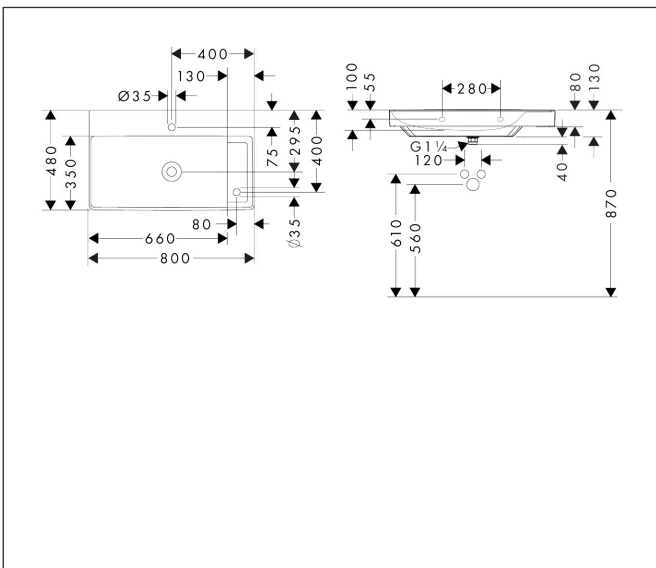

Merk	hansgrohe
Artikelnaam	Xelu Q opzetwastafel geslepen met planchet rechts 800/480 met 2 kraangaten zonder overloop, SmartClean
Art.nr.	61028450
Oppervlakte	wit
Netto prijs	825,90 EUR

Product foto

Kenmerken

- bestaat uit: geslepen opzetwastafel, afvoergarnituur, afdekking
- materiaal: keramiek
- buitenste afmetingen wastafel: 800 x 480 x 80 mm (b x d x h)
- binnenhoogte wastafel: 100 mm
- SmartClean: vuilafstotende glazuurlaag
- glansgraad: glanzend
- onderzijde wastafel geslepen
- inclusief keramische afdekking
- Made to fit NoiseReduction: op maat gemaakte geluiddempende mat bijgesloten
- met 2 kraangaten
- zonder overloop
- met planchet rechts
- niet-sluitende afvoergarnituur
- montagewijze: opbouw en wandmontage
- overloopklasse: C100

Maat tekeningen

Technologie

Merk	hansgrohe
Artikelnaam	Xelu Q opzetwastafel geslepen met planchet rechts 800/480 met 2 kraangaten zonder overloop, SmartClean
Art.nr.	61028450
Oppervlakte	wit
Netto prijs	825,90 EUR

Explosietekening voor bouwjaar: >06/23

Merk	hansgrohe
Artikelnaam	Xelu Q opzetwastafel geslepen met planchet rechts 800/480 met 2 kraangaten zonder overloop, SmartClean
Art.nr.	61028450
Oppervlakte	wit
Netto prijs	825,90 EUR