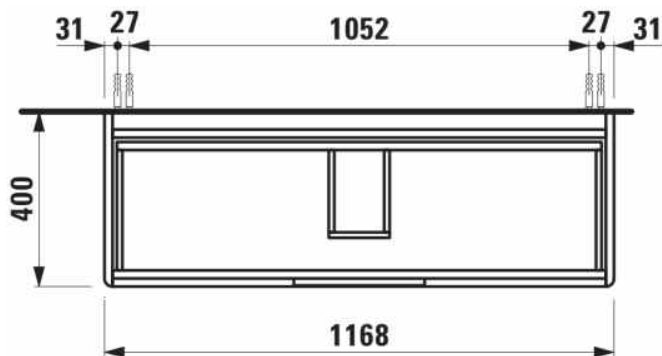

JUNA

Onderkast, 2 lades, passend bij wastafel VAL 810289 1200mm

AFMETINGEN

Lengte	1170 mm
Breedte	400 mm
Hoogte	515 mm

KLEUR EN AFWERKING

	260 Wit mat
---	-------------

Afwerking van de voeten : Chroom

Deuren en lades combinatie : 2 lades

Materiaal : MDF

Maximale hoogte poten : 263

Netto gewicht / kg : 33,6

Organiseren vakken : 1

Positie wastafel : Centraal

Structuur meubelen : Lades

Systeem voor sluiten en openen : Softclose lades

Type installatie : Wandhangend

Verstelbare poten

TECHNISCHE TEKENINGEN

TE COMBINEREN MET

JUNA