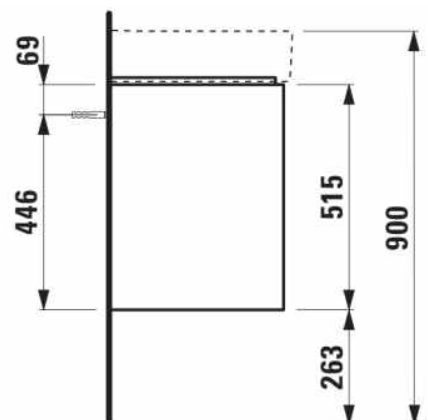

TECHNISCHE TEKENINGEN