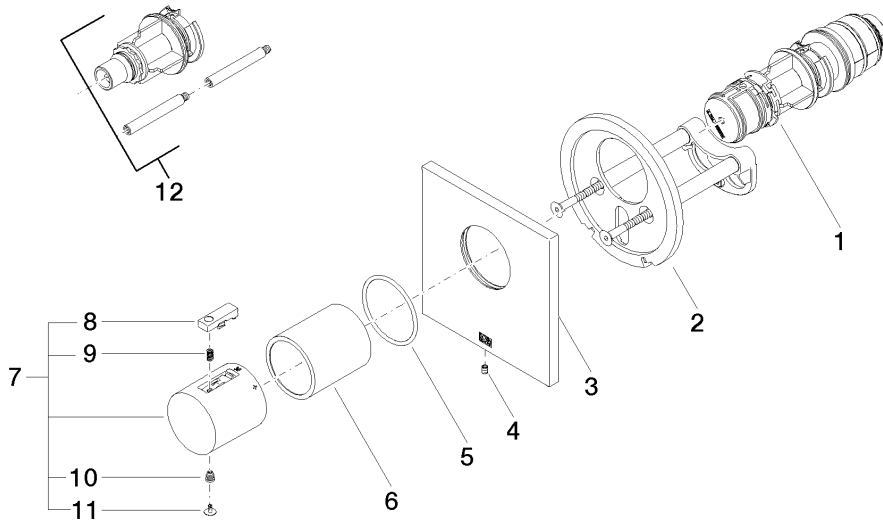

36 501 780

Produktversion ab 1/1/2022