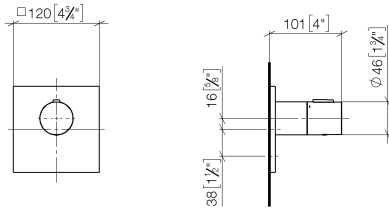

**Benötigtes Zubehör**

**xTOOL UP-Thermostatmodul ohne Mengenregulierung -** 35 503 970 90

- Max. Einbautiefe 155 mm
- Min. Einbautiefe 115 mm

**Benötigtes Zubehör**

**xGRID Montageschiene 555 mm -** 12 360 970 90

**Empfohlenes Zubehör**

**xGRID Befestigungssatz für die Integration in den Trockenbau -** 12 340 970 90

36 501 780

mm [inches]

**Codes & Standards**

DIN 4109	EN 1111	ISO 3822	Scottish Water Byelaws
UK Water Supply Regulations	Ü-Zeichen		