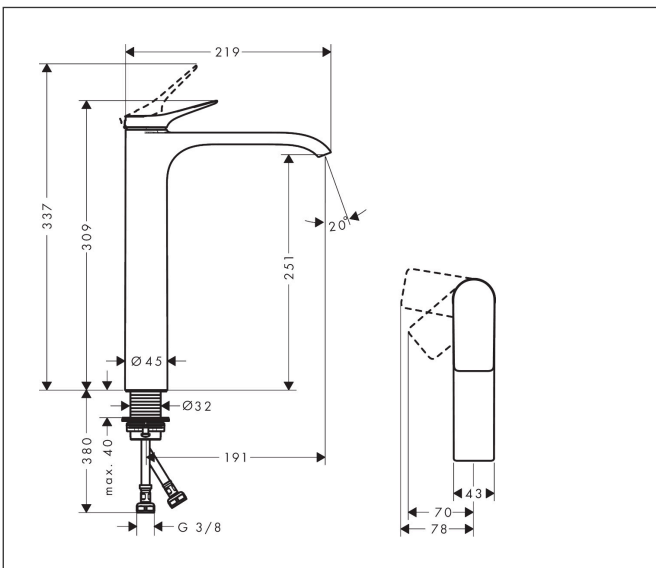

Merk	hansgrohe
Artikelnaam	Vivenis ééngreeps wastafelmengkraan 250 CoolStart voor waskom zonder afvoer
Art.nr.	75045340
Oppervlakte	Brushed Black Chrome
Netto prijs	459,88 EUR

Product foto

Kenmerken

- ComfortZone: 250
- voorsprong uitloop 191 mm
- uitloophoogte: 251 mm
- greepvariant: rechte greep
- vaste uitloop
- straalsoort: WaterfallStream
- maximale doorstroomhoeveelheid bij 3 bar: 5 l/min
- keramisch kardoes
- koud water met de greep in de middenpositie, bespaart energie en kosten
- EU taxonomie: max 6l/min - draagt substantieel bij aan duurzaamheid

Maat tekeningen

Technologie

Straalsoorten

Certificaat

Merk hansgrohe
 Artikelnaam **Vivenis** ééngreeps wastafelmengkraan 250 CoolStart voor waskom zonder afvoer
 Art.nr. 75045340
 Oppervlakte Brushed Black Chrome
 Netto prijs 459,88 EUR

Stroomschema

Merk	hansgrohe
Artikelnaam	Vivenis ééngreeps wastafelmengkraan 250 CoolStart voor waskom zonder afvoer
Art.nr.	75045340
Oppervlakte	Brushed Black Chrome
Netto prijs	459,88 EUR

Explosietekening voor bouwjaar: >01/25