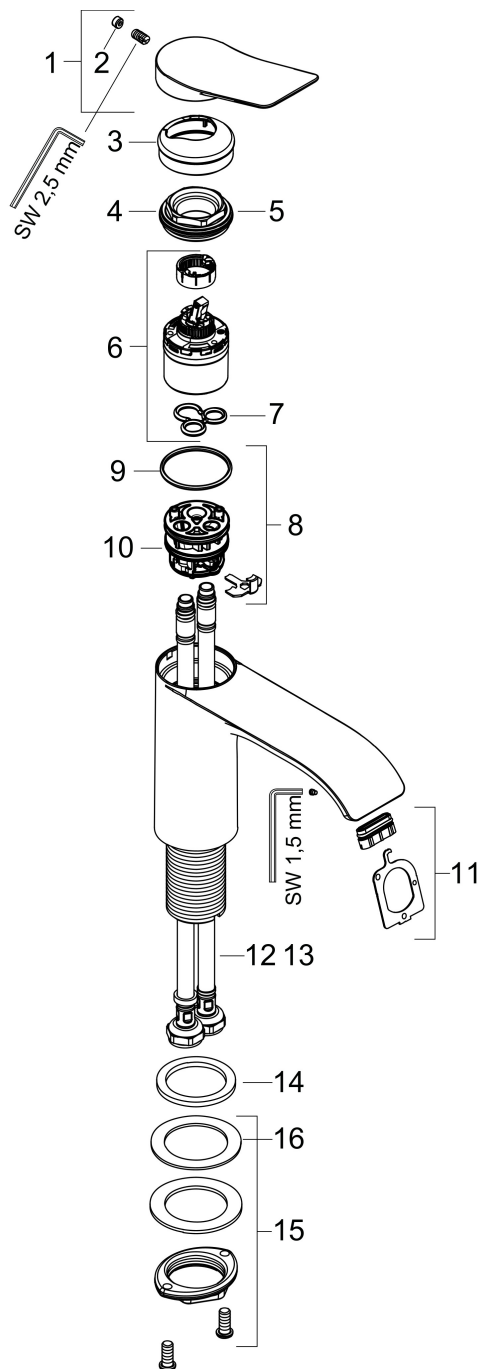

Merk	hansgrohe
Artikelnaam	Vivenis ééngreeps wastafelmengkraan 250 CoolStart voor waskom zonder afvoer
Art.nr.	75045340
Oppervlakte	Brushed Black Chrome
Netto prijs	459,88 EUR

Product foto

Kenmerken

- ComfortZone: 250
- voorsprong uitloop 191 mm
- uitloophoogte: 251 mm
- greepvariant: rechte greep
- vaste uitloop
- straalsoort: WaterfallStream
- maximale doorstroomhoeveelheid bij 3 bar: 5 l/min
- keramisch kardoes
- koud water met de greep in de middenpositie, bespaart energie en kosten
- EU taxonomie: max 6l/min - draagt substantieel bij aan duurzaamheid

Maat tekeningen

Technologie

Straalsoorten

Certificaat

Merk hansgrohe
 Artikelnaam **Vivenis** ééngreeps wastafelmengkraan 250 CoolStart voor waskom zonder afvoer
 Art.nr. 75045340
 Oppervlakte Brushed Black Chrome
 Netto prijs 459,88 EUR

Stroomschema

Merk	hansgrohe
Artikelnaam	Vivenis ééngreeps wastafelmengkraan 250 CoolStart voor waskom zonder afvoer
Art.nr.	75045340
Oppervlakte	Brushed Black Chrome
Netto prijs	459,88 EUR

Explosietekening voor bouwjaar: >01/25

Pos	Beschrijving	Art.nr.	Prijs
1	greep	94277340	81,12
2	greepstop	93735460	8,01
3	rozet	94027340	31,82
4	moer	93995000	21,22
5	O-ring 35x1,5	92114000	4,99
6	kardoes compl.	93897000	34,01
7	dichting	95008000	8,01
8	kardoesadapter	98324000	13,21
9	O-ring 35x2	92604000	4,99
10	O-Ring 30x2	98186000	3,12
11	straalschijf	94275000	34,01
12	aansluitslang 600 mm M8x0,75 G3/8	96556000	21,22
13	O-ring 6,6x1,6	93019000	3,12
14	vlakdichting	98749000	4,99
15	schachtbevestigingsset compl. (Ø 32)	13961000	21,22
16	stelring	97548000	3,12
a	schachtverlenging	13898000	66,87