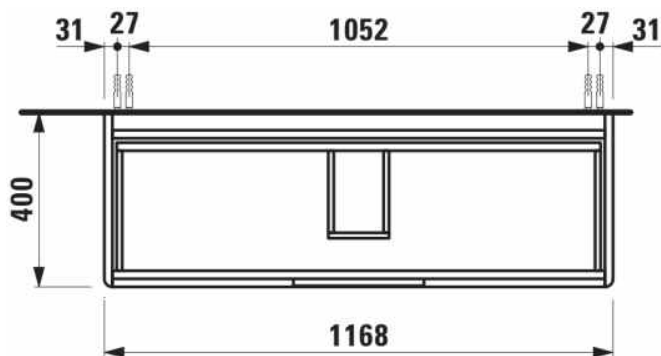

DESSINS TECHNIQUES