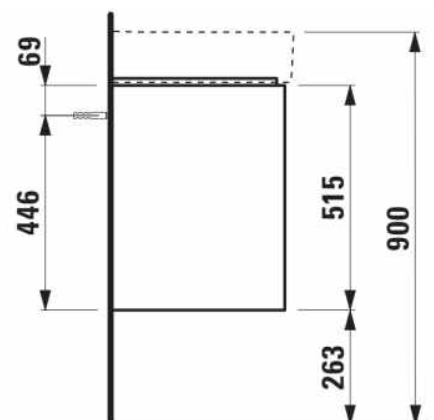

DESSINS TECHNIQUES