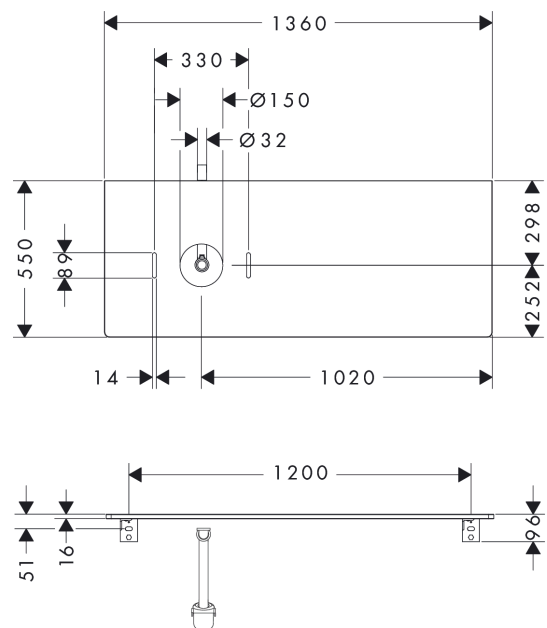

Xelu Q

console 1360/550 met uitsparing links voor waskom zonder kraangat, High Gloss White
 Finish: High Gloss White Artikelnummer: 54116050

Beschrijving

- bestaat uit: console, ruimtebesparende sifon
- materiaal: 3-laags spaanplaat met hoge dichtheid
- oppervlaktemateriaal: laminaat (HPL)
- MoistureProof: duurzaam materiaal dat lang mooi blijft
- aantal wastafeluitsparingen: 1
- wastafeluitsparing: links
- kracht van het materiaal: 16 mm
- 1 ruimtebesparende sifon met waterafdichting 50 mm
- wandmontage
- met bevestigingsmateriaal
- met uitsparing voor waskom zonder kraangat
- waskom en badkamermeubel moeten apart besteld worden
- in combinatie met een hansgrohe kraan is de verlengde afvoergarnituur vereist (#56840000)
- console kan alleen samen met badmeubel voor console worden gemonteerd

Xelu Q
console 1360/550 met uitsparing links voor waskom zonder kraangat, High Gloss White
 Finish: High Gloss White Artikelnummer: 54116050

Explosietekening

Bouwjaar: >05/23

Xelu Q

console 1360/550 met uitsparing links voor waskom zonder kraangat, High Gloss White