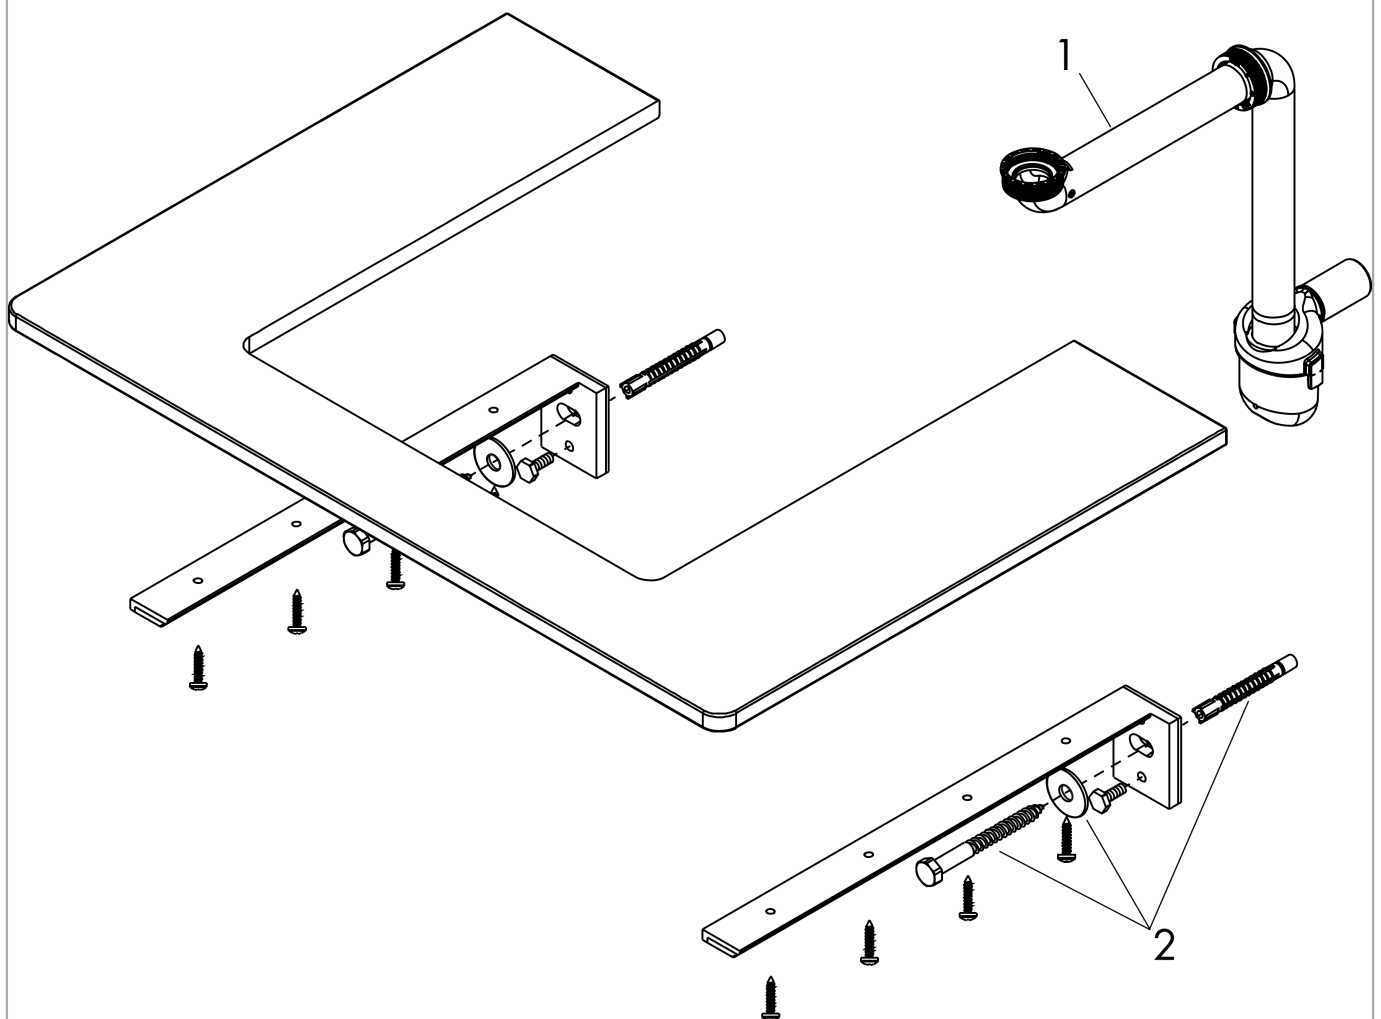

Xelu Q

console 1360/550 met uitsparing links voor waskom zonder kraangat, High Gloss White
 Finish: High Gloss White Artikelnummer: 54116050

Beschrijving

- bestaat uit: console, ruimtebesparende sifon
- materiaal: 3-laags spaanplaat met hoge dichtheid
- oppervlaktemateriaal: laminaat (HPL)
- MoistureProof: duurzaam materiaal dat lang mooi blijft
- aantal wastafeluitsparingen: 1
- wastafeluitsparing: links
- kracht van het materiaal: 16 mm
- 1 ruimtebesparende sifon met waterafdichting 50 mm
- wandmontage
- met bevestigingsmateriaal
- met uitsparing voor waskom zonder kraangat
- waskom en badkamermeubel moeten apart besteld worden
- in combinatie met een hansgrohe kraan is de verlengde afvoergarnituur vereist (#56840000)
- console kan alleen samen met badmeubel voor console worden gemonteerd

Xelu Q
console 1360/550 met uitsparing links voor waskom zonder kraangat, High Gloss White
 Finish: High Gloss White Artikelnummer: 54116050

Explosietekening

Bouwjaar: >05/23

Xelu Q

console 1360/550 met uitsparing links voor waskom zonder kraangat, High Gloss White