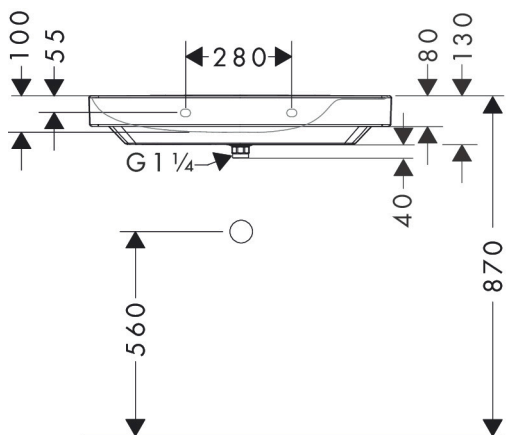

- bestaat uit: geslepen opzetwastafel, afvoergarnituur, afdekking
- materiaal: keramiek
- buitenste afmetingen wastafel: 800 x 480 x 80 mm (b x d x h)
- binnenhoogte wastafel: 100 mm
- SmartClean: vuilafstotende glazuurlaag
- glansgraad: glanzend
- onderzijde wastafel geslepen
- inclusief keramische afdekking
- Made to fit NoiseReduction: op maat gemaakte geluiddempende mat bijgesloten
- zonder kraangat
- zonder overloop
- met planchet rechts
- niet-sluitende afvoergarnituur
- montagewijze: opbouw en wandmontage
- overloopklasse: C100

Maat tekeningen

Technologie

Merk	hansgrohe
Artikelnaam	Xelu Q opzetwastafel geslepen met planchet rechts 800/480 zonder kraangat en overloop, SmartClean
Art.nr.	61029450
Oppervlakte	wit
Netto prijs	825,90 EUR

Installatievoorbeelden

i Afmetingen kunnen variëren vanwege keramische toleranties die verband houden met het productieproces.

Merk	hansgrohe
Artikelnaam	Xelu Q opzetwastafel geslepen met planchet rechts 800/480 zonder kraangat en overloop, SmartClean
Art.nr.	61029450
Oppervlakte	wit
Netto prijs	825,90 EUR

Explosietekening voor bouwjaar: >06/23

Merk	hansgrohe
Artikelnaam	Xelu Q opzetwastafel geslepen met planchet rechts 800/480 zonder kraangat en overloop, SmartClean
Art.nr.	61029450
Oppervlakte	wit
Netto prijs	825,90 EUR