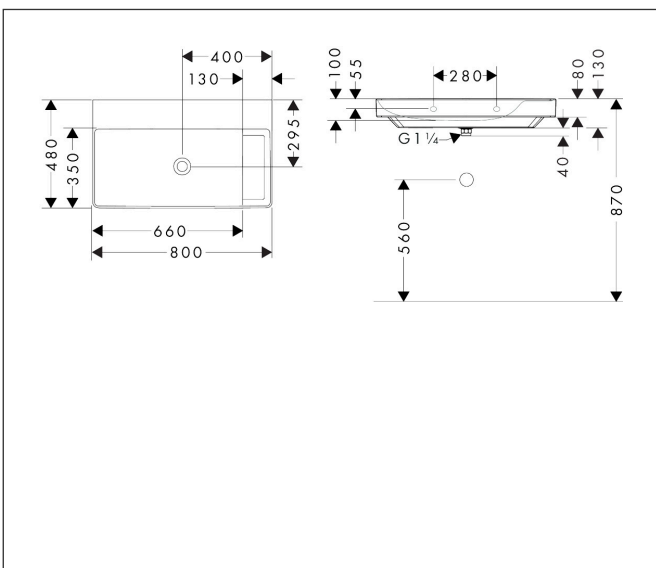

Merk	hansgrohe
Artikelnaam	Xelu Q opzetwastafel geslepen met planchet rechts 800/480 zonder kraangat en overloop, SmartClean
Art.nr.	61029450
Oppervlakte	wit
Netto prijs	825,90 EUR

Product foto

Kenmerken

- bestaat uit: geslepen opzetwastafel, afvoergarnituur, afdekking
- materiaal: keramiek
- buitenste afmetingen wastafel: 800 x 480 x 80 mm (b x d x h)
- binnenhoogte wastafel: 100 mm
- SmartClean: vuilafstotende glazuurlaag
- glansgraad: glanzend
- onderzijde wastafel geslepen
- inclusief keramische afdekking
- Made to fit NoiseReduction: op maat gemaakte geluiddempende mat bijgesloten
- zonder kraangat
- zonder overloop
- met planchet rechts
- niet-sluitende afvoergarnituur
- montagewijze: opbouw en wandmontage
- overloopklasse: C100

Maat tekeningen

Technologie

Merk	hansgrohe
Artikelnaam	Xelu Q opzetwastafel geslepen met planchet rechts 800/480 zonder kraangat en overloop, SmartClean
Art.nr.	61029450
Oppervlakte	wit
Netto prijs	825,90 EUR

Installatievoorbeelden

i Afmetingen kunnen variëren vanwege keramische toleranties die verband houden met het productieproces.

Merk	hansgrohe
Artikelnaam	Xelu Q opzetwastafel geslepen met planchet rechts 800/480 zonder kraangat en overloop, SmartClean
Art.nr.	61029450
Oppervlakte	wit
Netto prijs	825,90 EUR