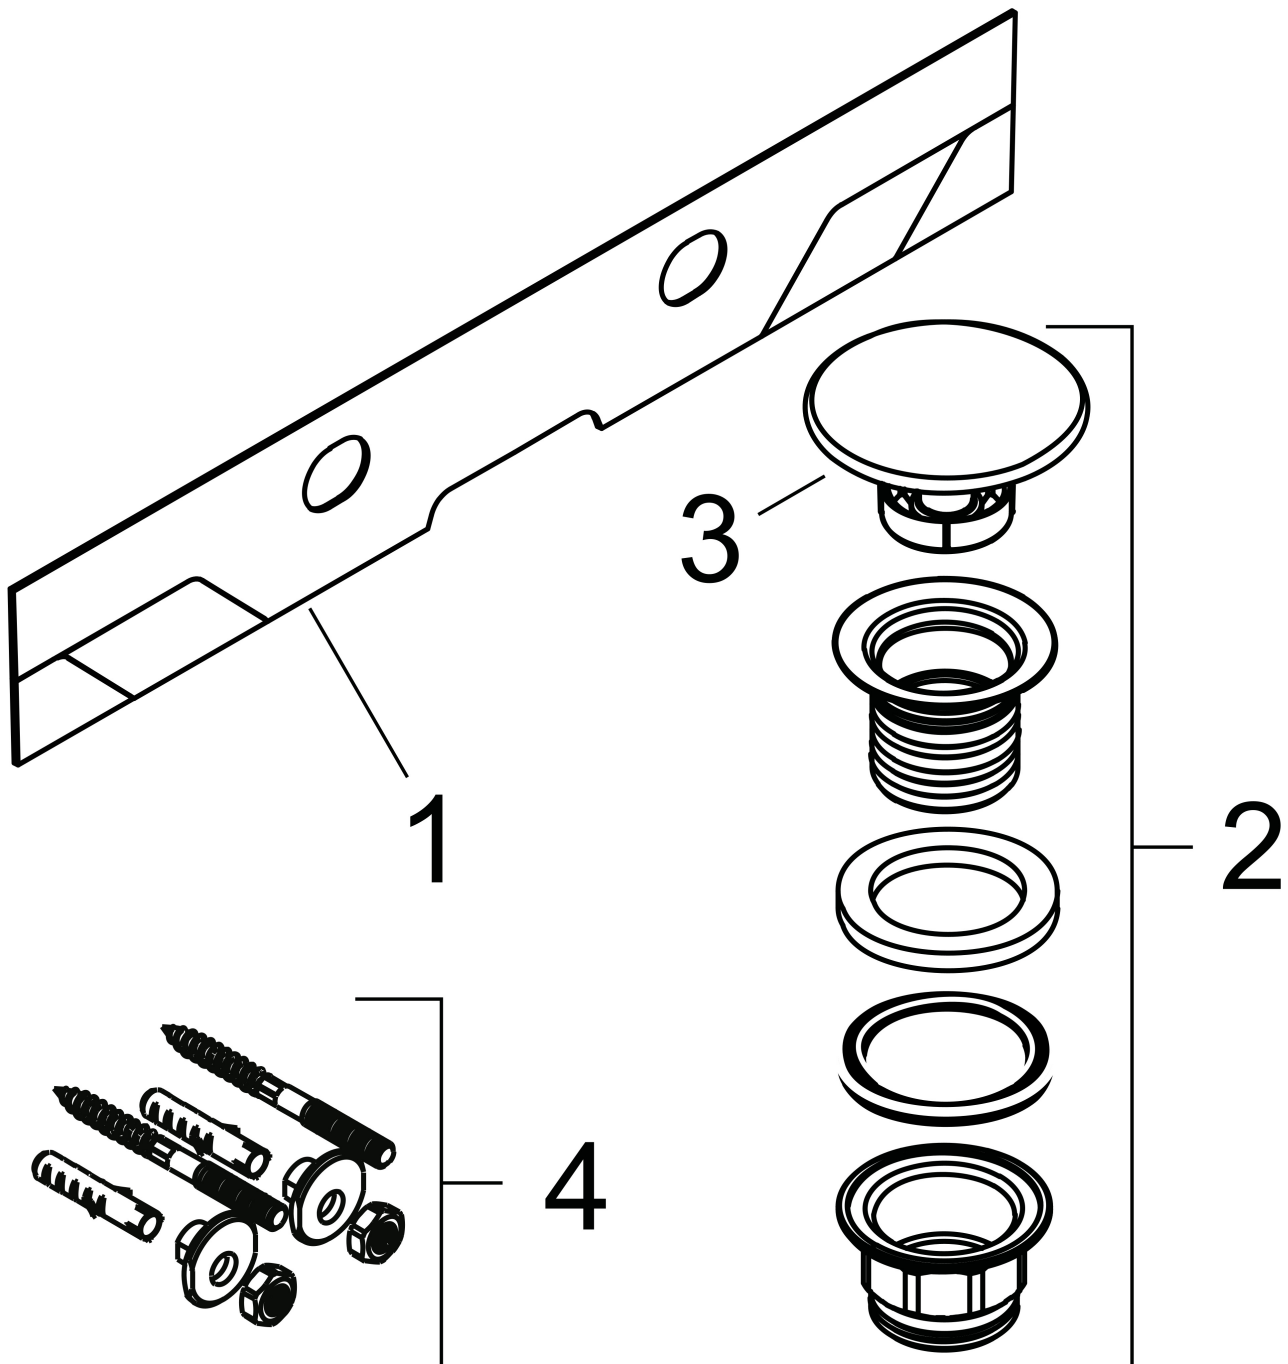

- bestaat uit: geslepen opzetwastafel, afvoergarnituur, afdekking
- materiaal: keramiek
- buitenste afmetingen wastafel: 800 x 480 x 80 mm (b x d x h)
- binnenhoogte wastafel: 100 mm
- SmartClean: vuilafstotende glazuurlaag
- glansgraad: glanzend
- onderzijde wastafel geslepen
- inclusief keramische afdekking
- Made to fit NoiseReduction: op maat gemaakte geluiddempende mat bijgesloten
- zonder kraangat
- zonder overloop
- met planchet rechts
- niet-sluitende afvoergarnituur
- montagewijze: opbouw en wandmontage
- overloopklasse: C100

Maat tekeningen

Technologie

Merk	hansgrohe
Artikelnaam	Xelu Q opzetwastafel geslepen met planchet rechts 800/480 zonder kraangat en overloop, SmartClean
Art.nr.	61029450
Oppervlakte	wit
Netto prijs	825,90 EUR

Installatievoorbeelden

i Afmetingen kunnen variëren vanwege keramische toleranties die verband houden met het productieproces.

Merk	hansgrohe
Artikelnaam	Xelu Q opzetwastafel geslepen met planchet rechts 800/480 zonder kraangat en overloop, SmartClean
Art.nr.	61029450
Oppervlakte	wit
Netto prijs	825,90 EUR

Explosietekening voor bouwjaar: >06/23

Merk	hansgrohe
Artikelnaam	Xelu Q opzetwastafel geslepen met planchet rechts 800/480 zonder kraangat en overloop, SmartClean
Art.nr.	61029450
Oppervlakte	wit
Netto prijs	825,90 EUR