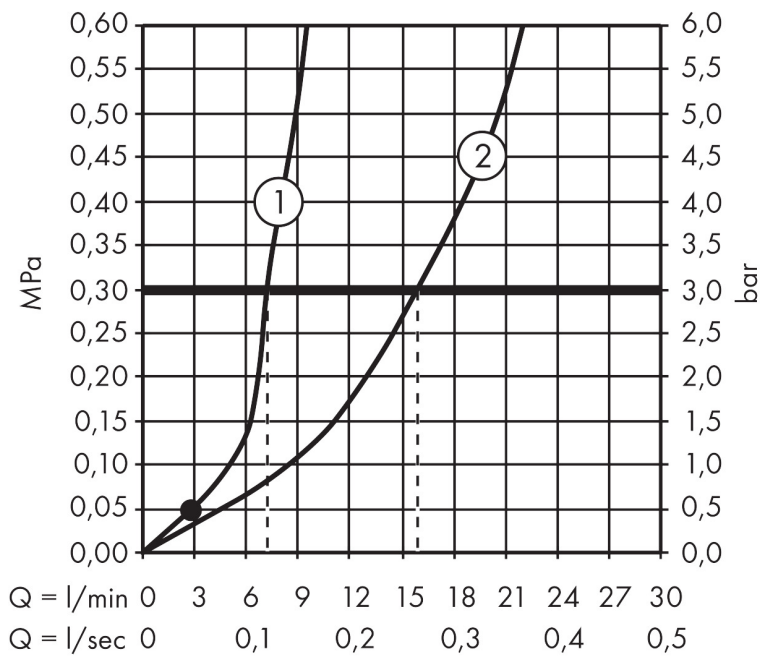

Merk	hansgrohe
Artikelnaam	Logis ééngreeps badmengkraan met extra lange uitloop
Art.nr.	71402000
Oppervlakte	chrom
Netto prijs	181,14 EUR

Product foto

Kenmerken

- voorsprong uitloop 300 mm
- hartafstand: 150 ± 12 mm
- straalsoort mengkraan: normale straal
- maximale doorstroomhoeveelheid bij 3 bar: 16 l/min
- keramisch kardoos
- temperatuurbegrenzing instelbaar
- omstelling met automatische reset
- S-aansluitingen
- wandmontage

Maat tekeningen

Technologie

Certificaat

Merk hansgrohe
 Artikelnaam **Logis** ééngreeps badmengkraan met extra lange uitloop
 Art.nr. 71402000
 Oppervlakte chroom
 Netto prijs 181,14 EUR

Stroomschema

Merk	hansgrohe
Artikelnaam	Logis ééngreeps badmengkraan met extra lange uitloop
Art.nr.	71402000
Oppervlakte	chrom
Netto prijs	181,14 EUR