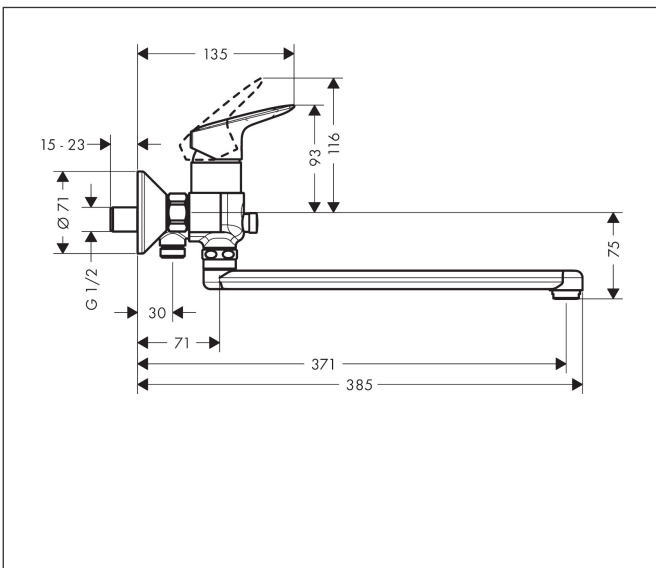

Merk	hansgrohe
Artikelnaam	Logis ééngreeps badmengkraan met extra lange uitloop
Art.nr.	71402000
Oppervlakte	chrom
Netto prijs	181,14 EUR

Product foto

Kenmerken

- voorsprong uitloop 300 mm
- hartafstand: 150 ± 12 mm
- straalsoort mengkraan: normale straal
- maximale doorstroomhoeveelheid bij 3 bar: 16 l/min
- keramisch kardoos
- temperatuurbegrenzing instelbaar
- omstelling met automatische reset
- S-aansluitingen
- wandmontage

Maat tekeningen

Technologie

Certificaat

Merk hansgrohe
 Artikelnaam **Logis** ééngreeps badmengkraan met extra lange uitloop
 Art.nr. 71402000
 Oppervlakte chroom
 Netto prijs 181,14 EUR

Stroomschema

Merk	hansgrohe
Artikelnaam	Logis ééngreeps badmengkraan met extra lange uitloop
Art.nr.	71402000
Oppervlakte	chrom
Netto prijs	181,14 EUR

Explosietekening voor bouwjaar: >01/16

Merk	hansgrohe
Artikelnaam	Logis ééngreeps badmengkraan met extra lange uitloop
Art.nr.	71402000
Oppervlakte	chrom
Netto prijs	181,14 EUR

Onderdelen voor bouwjaar: >01/16

Pos	Beschrijving	Art.nr.	Prijs
1	greep	92224000	40,60
2	greepstop	96338000	3,00
3	afdekkap	97406000	16,60
4	moer	97977000	32,70
5	O-Ring 32x2	98193000	3,00
6	O-ring 33x1,5	98164000	3,00
7	kardoes compl.	92730000	52,00
8	borgschroef	95140000	4,80
9	dichting	95008000	7,70
10	uitloop compl.	92762000	64,30
11	O-Ring 12x2,5	98230000	3,00
12	perlator M24x1 (25 l/min)	92511000	10,40
13	trekknop	97981000	16,60
14	omstelling	97978000	52,00
15	moeren set	96157000	25,70
16	aansluiting	97220000	12,70
17	O-ring 15x2	98163000	3,00
18	zeefdichting	96922000	7,70
19	rozet Ø 70 mm	94135000	10,40
20	S-koppelingenset (±12 mm)	94140000	40,60