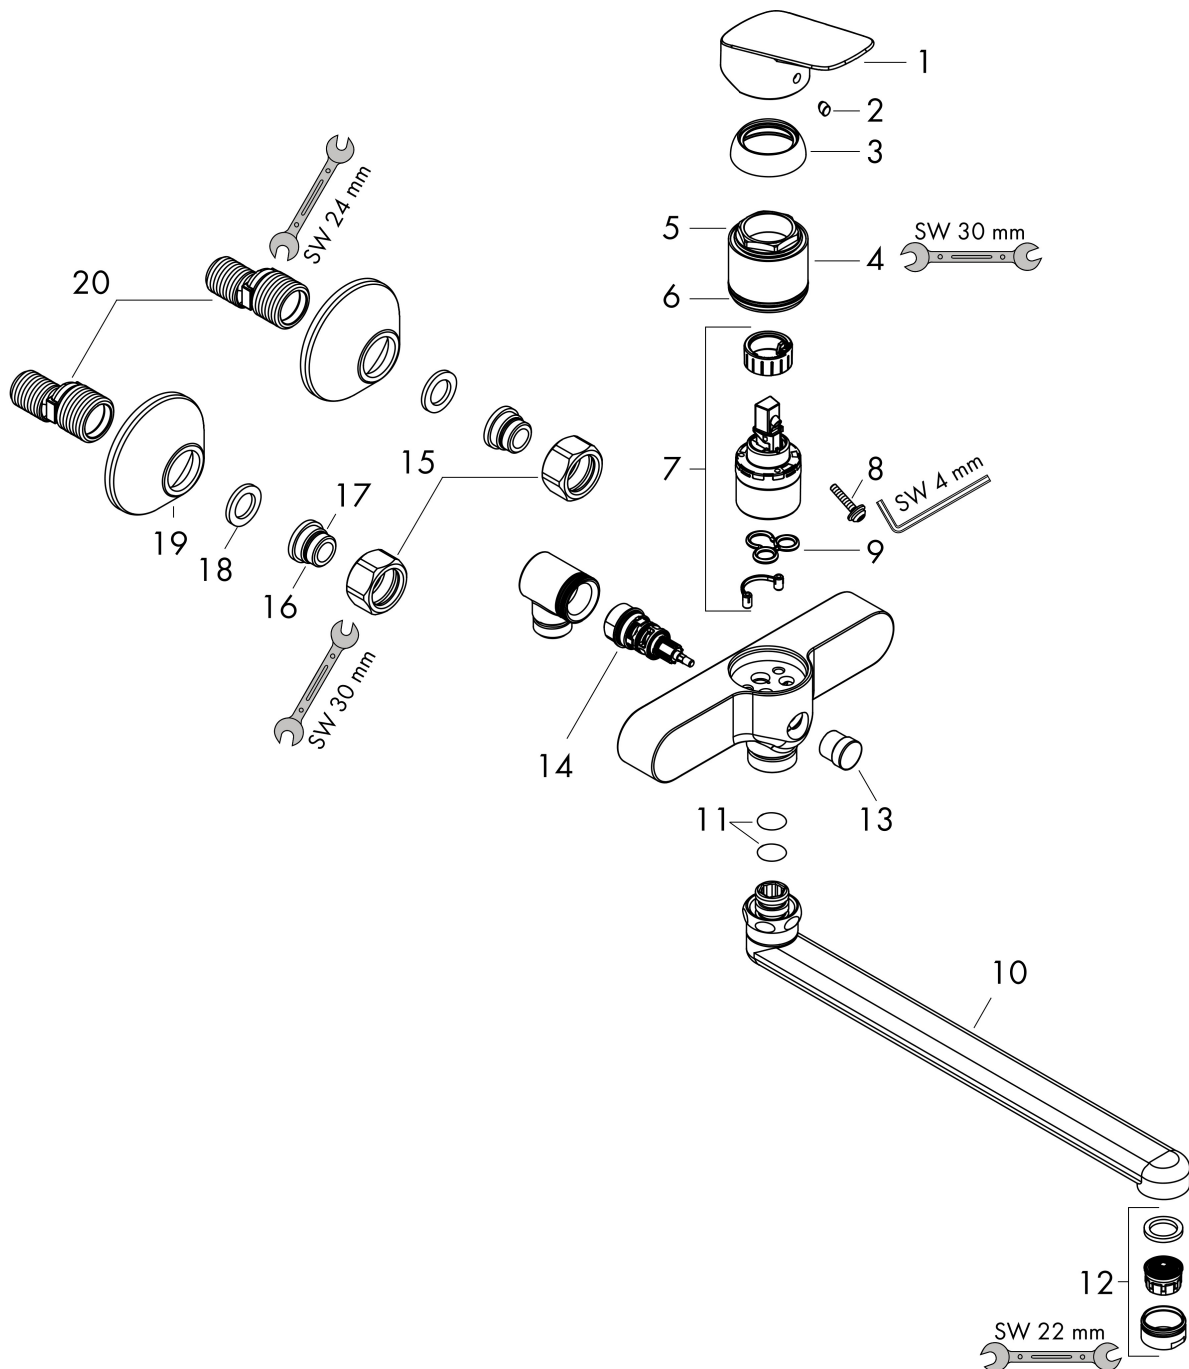

Merk	hansgrohe
Artikelnaam	Logis ééngreeps badmengkraan met extra lange uitloop
Art.nr.	71402000
Oppervlakte	chrom
Netto prijs	181,14 EUR

Product foto

Kenmerken

- voorsprong uitloop 300 mm
- hartafstand: 150 ± 12 mm
- straalsoort mengkraan: normale straal
- maximale doorstroomhoeveelheid bij 3 bar: 16 l/min
- keramisch kardoos
- temperatuurbegrenzing instelbaar
- omstelling met automatische reset
- S-aansluitingen
- wandmontage

Maat tekeningen

Technologie

Certificaat

Merk hansgrohe
 Artikelnaam **Logis** ééngreeps badmengkraan met extra lange uitloop
 Art.nr. 71402000
 Oppervlakte chroom
 Netto prijs 181,14 EUR

Stroomschema

Merk	hansgrohe
Artikelnaam	Logis ééngreeps badmengkraan met extra lange uitloop
Art.nr.	71402000
Oppervlakte	chrom
Netto prijs	181,14 EUR

Explosietekening voor bouwjaar: >01/16

Merk	hansgrohe
Artikelnaam	Logis ééngreeps badmengkraan met extra lange uitloop
Art.nr.	71402000
Oppervlakte	chrom
Netto prijs	181,14 EUR

Onderdelen voor bouwjaar: >01/16

Pos	Beschrijving	Art.nr.	Prijs
1	greep	92224000	40,60
2	greepstop	96338000	3,00
3	afdekkap	97406000	16,60
4	moer	97977000	32,70
5	O-Ring 32x2	98193000	3,00
6	O-ring 33x1,5	98164000	3,00
7	kardoes compl.	92730000	52,00
8	borgschroef	95140000	4,80
9	dichting	95008000	7,70
10	uitloop compl.	92762000	64,30
11	O-Ring 12x2,5	98230000	3,00
12	perlator M24x1 (25 l/min)	92511000	10,40
13	trekknop	97981000	16,60
14	omstelling	97978000	52,00
15	moeren set	96157000	25,70
16	aansluiting	97220000	12,70
17	O-ring 15x2	98163000	3,00
18	zeefdichting	96922000	7,70
19	rozet Ø 70 mm	94135000	10,40
20	S-koppelingenset (±12 mm)	94140000	40,60