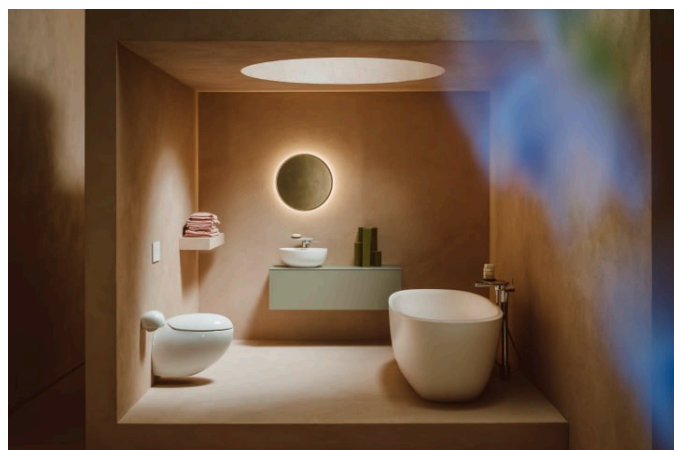

ILBAGNOALESSI

Wandcloset, rimless, diepspoel zonder zitting

AFMETINGEN

Lengte 585 mm

Breedte 390 mm

Hoogte 355 mm

KLEUR EN AFWERKING

 400 Wit LCC (LAUFEN Clean Coat)

OPTIES

000 - standaard uitvoering

Bevestigingsset : Nieuwe EasyFit 2.0
inbegrepen

Gemiddeld spoelvolumen (liter) : 3,38

Het type Rim : Rimless

Outlet type : Horizontaal

Spoelsysteem : Diepspoel

Style : Opulent

Type installatie : Wandhangend

Vorm : Rond

TE COMBINEREN MET

Closetzitting, afneembaar systeem met soft-close

H892971...0001

Closetrolhouder keramisch

H870970...0001

Closetrolhouder keramisch

H870970...8991

INEOLINK-inbouwspoelbak voor wandcloset en douche-wc

H920115000001

ILBAGNOALESSI

ILBAGNOALESSI is een badkamerontwerp dat al jaren de woondesign wereld heeft betoverd: Het wordt gekenmerkt door een tijdloze vorm, sprankelende fantasie en een vleugje excentriciteit. Dit design award winnende ensemble is de creatie van de Italiaanse sterontwerper, Stefano Giovannoni.