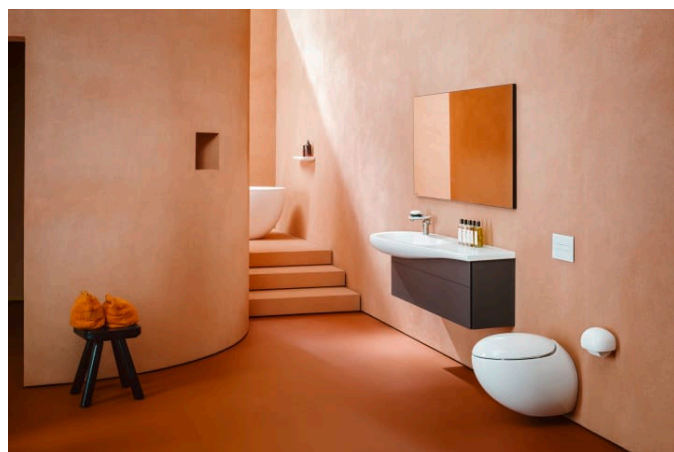

ILBAGNOALESSI

Wandcloset, rimless, diepspoel zonder zitting

AFMETINGEN

Lengte 585 mm

Breedte 390 mm

Hoogte 355 mm

KLEUR EN AFWERKING

 400 Wit LCC (LAUFEN Clean Coat)

OPTIES

000 - standaard uitvoering

Bevestigingsset : Nieuwe EasyFit 2.0
inbegrepen

Gemiddeld spoelvolumen (liter) : 3,38

Het type Rim : Rimless

Outlet type : Horizontaal

Spoelsysteem : Diepspoel

Style : Opulent

Type installatie : Wandhangend

Vorm : Rond

TE COMBINEREN MET

Closetzitting, afneembaar systeem met soft-close

H892971...0001

Closetrolhouder keramisch

H870970...0001

Closetrolhouder keramisch

H870970...8991

INEOLINK-inbouwspoelbak voor wandcloset en douche-wc

H920115000001

ILBAGNOALESSI

ILBAGNOALESSI is een badkamerontwerp dat al jaren de woondesign wereld heeft betoverd: Het wordt gekenmerkt door een tijdloze vorm, sprankelende fantasie en een vleugje excentriciteit. Dit design award winnende ensemble is de creatie van de Italiaanse sterontwerper, Stefano Giovannoni.