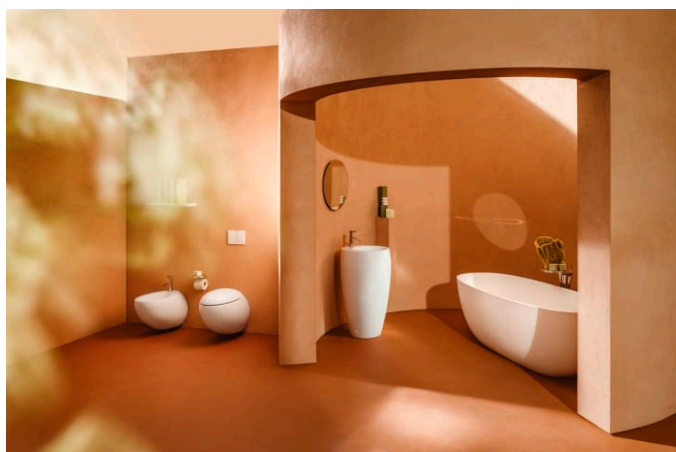

ILBAGNOALESSI

Wandcloset, rimless, diepspoel zonder zitting

AFMETINGEN

Lengte 585 mm

Breedte 390 mm

Hoogte 355 mm

KLEUR EN AFWERKING

 400 Wit LCC (LAUFEN Clean Coat)

OPTIES

000 - standaard uitvoering

Bevestigingsset : Nieuwe EasyFit 2.0
inbegrepen

Gemiddeld spoelvolumen (liter) : 3,38

Het type Rim : Rimless

Outlet type : Horizontaal

Spoelsysteem : Diepspoel

Style : Opulent

H870970...8991

INEOLINK-inbouwspoelbak voor wandcloset en douche-wc

H920115000001

ILBAGNOALESSI

ILBAGNOALESSI is een badkamerontwerp dat al jaren de woondesign wereld heeft betoverd: Het wordt gekenmerkt door een tijdloze vorm, sprankelende fantasie en een vleugje excentriciteit. Dit design award winnende ensemble is de creatie van de Italiaanse sterontwerper, Stefano Giovannoni.