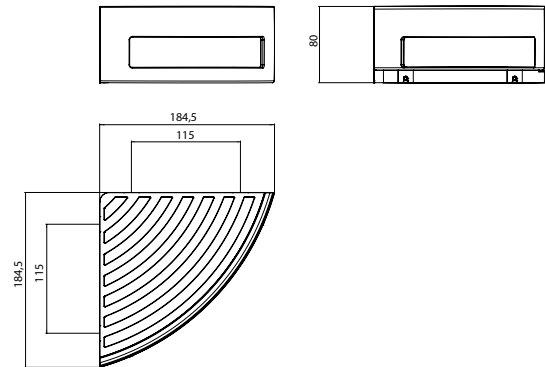

PRODUKTINFORMATION

Eckwandkorb mit verdeckter Befestigung, Eckmaß: 185 mm schwarz-chrom gebürstet

Art.-Nr.3545 005 21