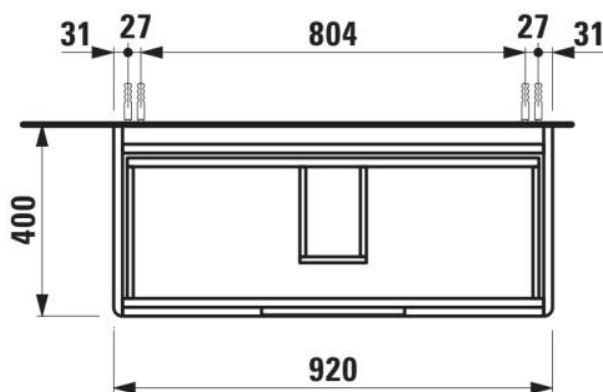

TECHNISCHE TEKENINGEN