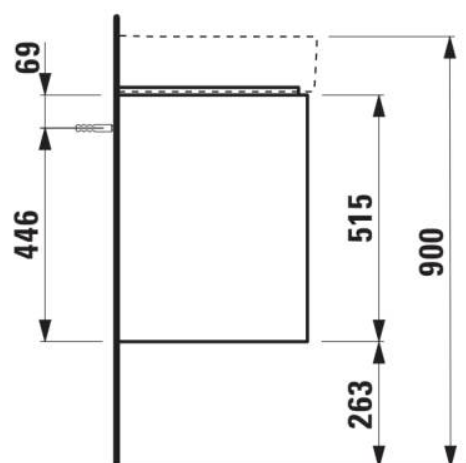

TECHNISCHE TEKENINGEN