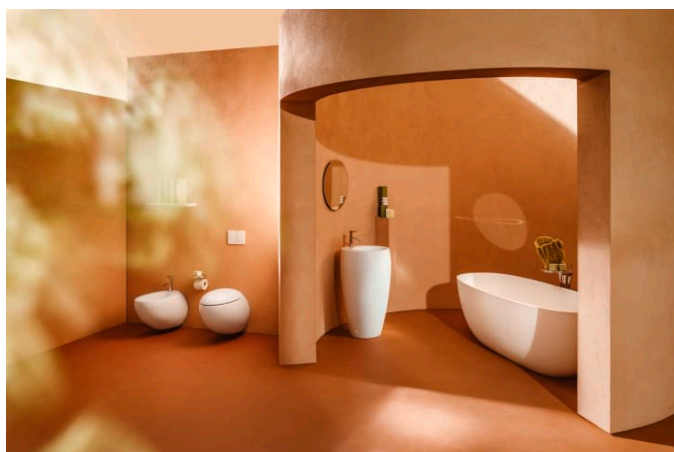

ILBAGNOALESSI

WC suspendu sans bride

DIMENSIONS

Longueur	585 mm
Largeur	390 mm
Hauteur	355 mm

COULEUR ET FINITION

400 Blanc LCC (LAUFEN Clean Coat)

OPTIONS

000 - Modèle standard

Consommation d'eau moyenne (L.) : 3,38

Forme : Ronde

Kit de fixations : Nouveau EasyFit 2.0 inclus

Système d'évacuation : À chasse directe

Type d'installation : Suspendu

Type d'évacuation : Horizontale

Type de bride : Rimless

COMPATIBLE AVEC

Abattant WC, déclinable,
frein de chute

H892971...0001

Porte-papier en céramique

H870970...0001

Porte-papier en céramique

H870970...8991

INEOLINK concealed
cistern for wall-hung WC
and shower WC

H9201150000001

ILBAGNOALESSI

ILBAGNOALESSI est un projet de salle de bains qui fascine depuis des années le milieu du design d'intérieur. Il est intemporel dans son modelé, d'une totale fantaisie et un brin excentrique. L'ensemble de salle de bains, lauréat du prix du design, est une création d'une star italienne du design, Stefano Giovannoni.