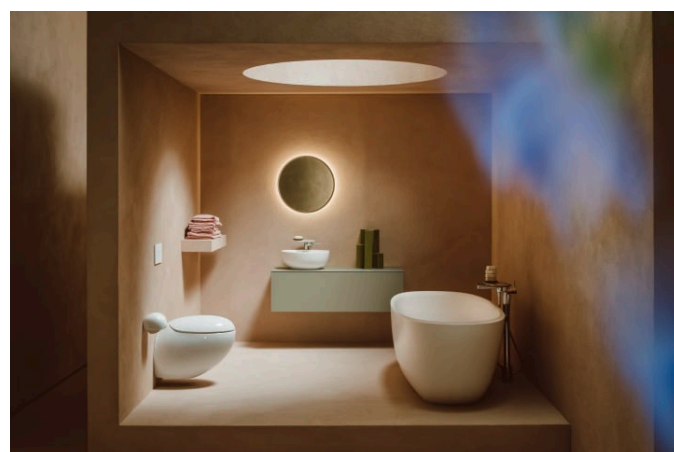

ILBAGNOALESSI

WC suspendu sans bride

DIMENSIONS

Longueur	585 mm
Largeur	390 mm
Hauteur	355 mm

COULEUR ET FINITION

400 Blanc LCC (LAUFEN Clean Coat)

OPTIONS

000 - Modèle standard

Consommation d'eau moyenne (L.) : 3,38

Forme : Ronde

Kit de fixations : Nouveau EasyFit 2.0 inclus

Système d'évacuation : À chasse directe

Type d'installation : Suspendu

Type d'évacuation : Horizontale

Type de bride : Rimless

COMPATIBLE AVEC

Abattant WC, déclinable,
frein de chute

H892971...0001

Porte-papier en céramique

H870970...0001

Porte-papier en céramique

H870970...8991

INEOLINK concealed
cistern for wall-hung WC
and shower WC

H9201150000001

ILBAGNOALESSI

ILBAGNOALESSI est un projet de salle de bains qui fascine depuis des années le milieu du design d'intérieur. Il est intemporel dans son modelé, d'une totale fantaisie et un brin excentrique. L'ensemble de salle de bains, lauréat du prix du design, est une création d'une star italienne du design, Stefano Giovannoni.