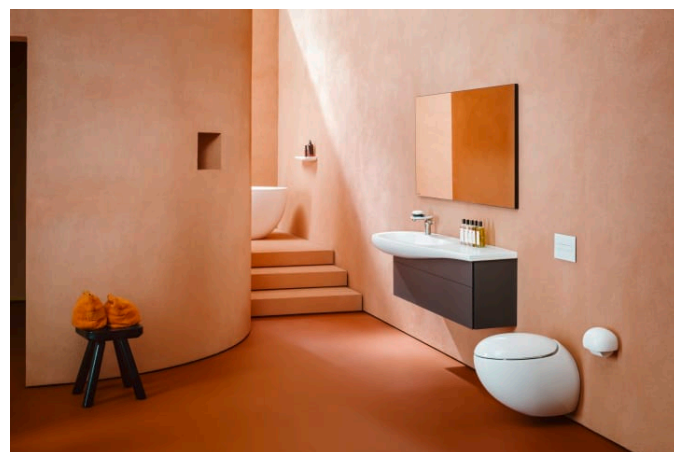

ILBAGNOALESSI

WC suspendu sans bride

DIMENSIONS

Longueur	585 mm
Largeur	390 mm
Hauteur	355 mm

COULEUR ET FINITION

400 Blanc LCC (LAUFEN Clean Coat)

OPTIONS

000 - Modèle standard

Consommation d'eau moyenne (L.) : 3,38

Forme : Ronde

Kit de fixations : Nouveau EasyFit 2.0 inclus

Système d'évacuation : À chasse directe

Type d'installation : Suspendu

Type d'évacuation : Horizontale

Type de bride : Rimless

COMPATIBLE AVEC

Abattant WC, déclinable,
frein de chute

H892971...0001

Porte-papier en céramique

H870970...0001

Porte-papier en céramique

H870970...8991

INEOLINK concealed
cistern for wall-hung WC
and shower WC

H9201150000001

ILBAGNOALESSI

ILBAGNOALESSI est un projet de salle de bains qui fascine depuis des années le milieu du design d'intérieur. Il est intemporel dans son modelé, d'une totale fantaisie et un brin excentrique. L'ensemble de salle de bains, lauréat du prix du design, est une création d'une star italienne du design, Stefano Giovannoni.