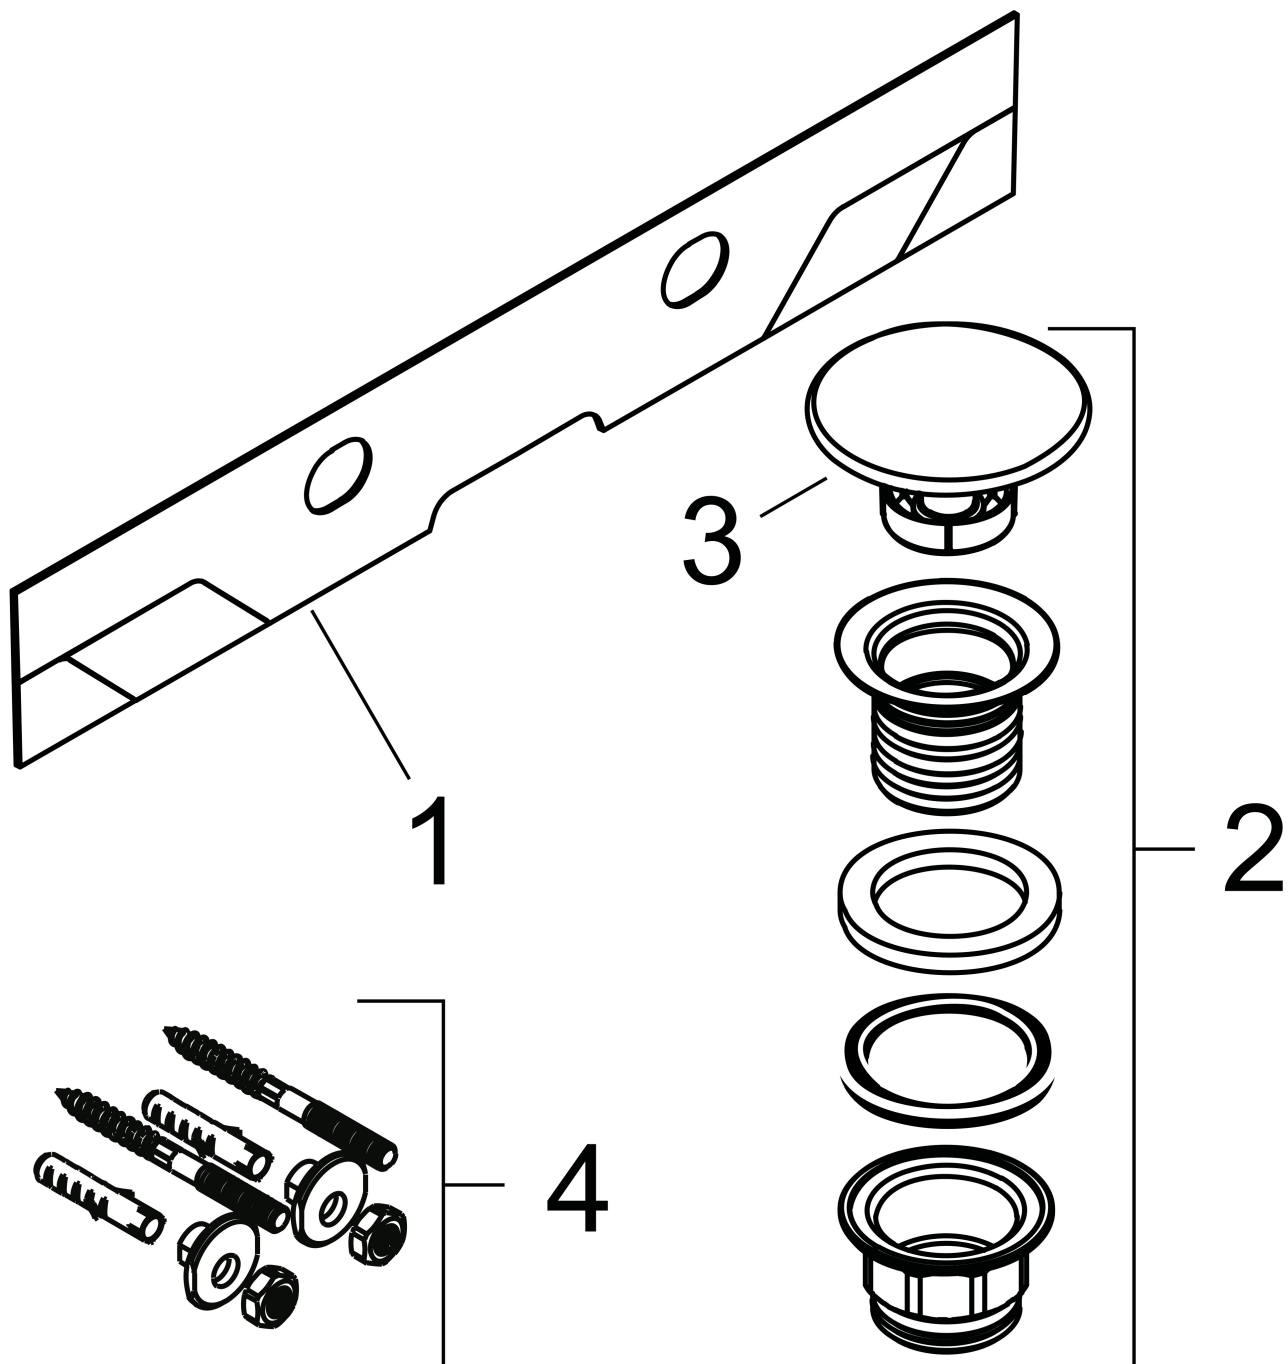

- bestaat uit: geslepen opzetwastafel, afvoergarnituur, afdekking
- materiaal: keramiek
- buitenste afmetingen wastafel: 800 x 480 x 80 mm (b x d x h)
- binnenhoogte wastafel: 100 mm
- SmartClean: vuilafstotende glazuurlaag
- glansgraad: glanzend
- onderzijde wastafel geslepen
- inclusief keramische afdekking
- Made to fit NoiseReduction: op maat gemaakte geluiddempende mat bijgesloten
- met één kraangat
- zonder overloop
- met planchet links
- niet-sluitende afvoergarnituur
- montagewijze: opbouw en wandmontage
- overloopklasse: C100

Maat tekeningen

Technologie

Merk	hansgrohe
Artikelnaam	Xelu Q opzetwastafel geslepen met planchet links 800/480 met kraangat zonder overloop, SmartClean
Art.nr.	61033450
Oppervlakte	wit
Netto prijs	825,90 EUR

Installatievoorbeelden

i Afmetingen kunnen variëren vanwege keramische toleranties die verband houden met het productieproces.

Merk	hansgrohe
Artikelnaam	Xelu Q opzetwastafel geslepen met planchet links 800/480 met kraangat zonder overloop, SmartClean
Art.nr.	61033450
Oppervlakte	wit
Netto prijs	825,90 EUR

Explosietekening voor bouwjaar: >06/23

Merk	hansgrohe
Artikelnaam	Xelu Q opzetwastafel geslepen met planchet links 800/480 met kraangat zonder overloop, SmartClean
Art.nr.	61033450
Oppervlakte	wit
Netto prijs	825,90 EUR