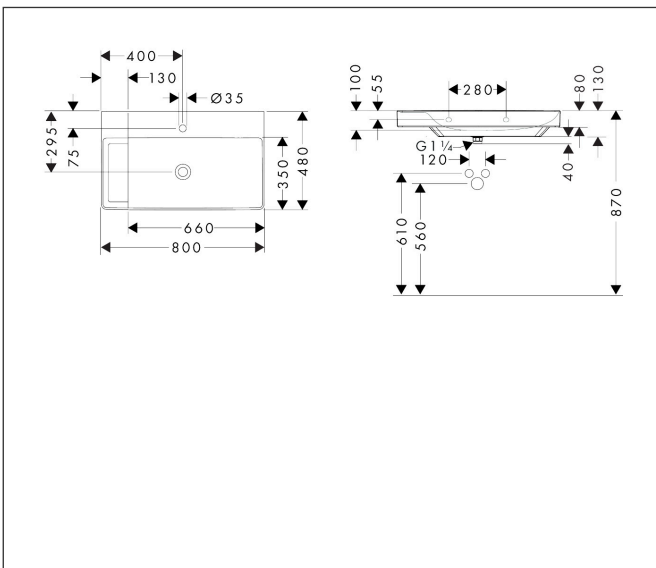

Merk	hansgrohe
Artikelnaam	Xelu Q opzetwastafel geslepen met planchet links 800/480 met kraangat zonder overloop, SmartClean
Art.nr.	61033450
Oppervlakte	wit
Netto prijs	825,90 EUR

Product foto

Kenmerken

- bestaat uit: geslepen opzetwastafel, afvoergarnituur, afdekking
- materiaal: keramiek
- buitenste afmetingen wastafel: 800 x 480 x 80 mm (b x d x h)
- binnenhoogte wastafel: 100 mm
- SmartClean: vuilafstotende glazuurlaag
- glansgraad: glanzend
- onderzijde wastafel geslepen
- inclusief keramische afdekking
- Made to fit NoiseReduction: op maat gemaakte geluiddempende mat bijgesloten
- met één kraangat
- zonder overloop
- met planchet links
- niet-sluitende afvoergarnituur
- montagewijze: opbouw en wandmontage
- overloopklasse: C100

Maat tekeningen

Technologie

Merk	hansgrohe
Artikelnaam	Xelu Q opzetwastafel geslepen met planchet links 800/480 met kraangat zonder overloop, SmartClean
Art.nr.	61033450
Oppervlakte	wit
Netto prijs	825,90 EUR

Installatievoorbeelden

i Afmetingen kunnen variëren vanwege keramische toleranties die verband houden met het productieproces.

Merk	hansgrohe
Artikelnaam	Xelu Q opzetwastafel geslepen met planchet links 800/480 met kraangat zonder overloop, SmartClean
Art.nr.	61033450
Oppervlakte	wit
Netto prijs	825,90 EUR