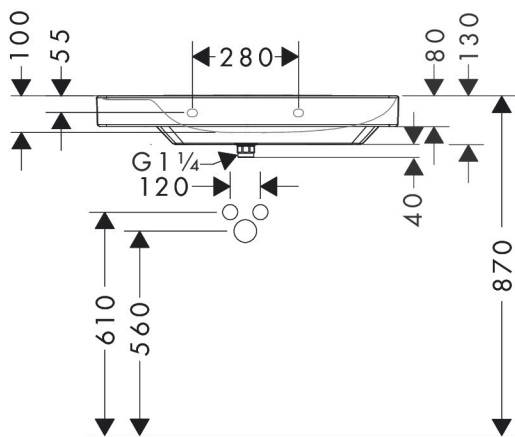

- bestaat uit: geslepen opzetwastafel, afvoergarnituur, afdekking
- materiaal: keramiek
- buitenste afmetingen wastafel: 800 x 480 x 80 mm (b x d x h)
- binnenhoogte wastafel: 100 mm
- SmartClean: vuilafstotende glazuurlaag
- glansgraad: glanzend
- onderzijde wastafel geslepen
- inclusief keramische afdekking
- Made to fit NoiseReduction: op maat gemaakte geluiddempende mat bijgesloten
- met één kraangat
- zonder overloop
- met planchet links
- niet-sluitende afvoergarnituur
- montagewijze: opbouw en wandmontage
- overloopklasse: C100

Maat tekeningen

Technologie

Merk	hansgrohe
Artikelnaam	Xelu Q opzetwastafel geslepen met planchet links 800/480 met kraangat zonder overloop, SmartClean
Art.nr.	61033450
Oppervlakte	wit
Netto prijs	825,90 EUR

Installatievoorbeelden

i Afmetingen kunnen variëren vanwege keramische toleranties die verband houden met het productieproces.

Merk	hansgrohe
Artikelnaam	Xelu Q opzetwastafel geslepen met planchet links 800/480 met kraangat zonder overloop, SmartClean
Art.nr.	61033450
Oppervlakte	wit
Netto prijs	825,90 EUR

Explosietekening voor bouwjaar: >06/23

Merk	hansgrohe
Artikelnaam	Xelu Q opzetwastafel geslepen met planchet links 800/480 met kraangat zonder overloop, SmartClean
Art.nr.	61033450
Oppervlakte	wit
Netto prijs	825,90 EUR