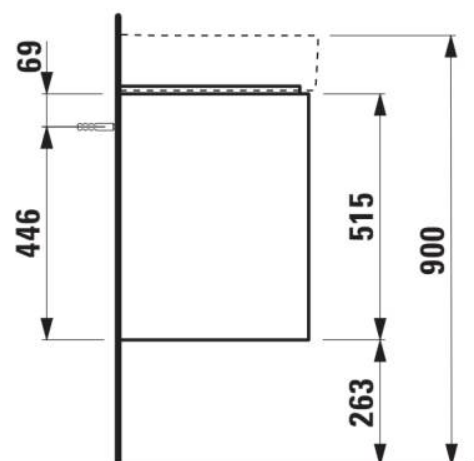

JUNA

Onderkast, 2 lades, passend bij wastafel VAL 810287 950mm

DIMENSIONS

Longueur	920 mm
Largeur	400 mm
Hauteur	515 mm

COULEUR ET FINITION

	267 Chêne sauvage
-----------------------------------------------------------------------------------	-------------------

Boîtes de rangement : 1

Combinaison des portes et des tiroirs : 2

Tiroirs

Finition des pieds : Chromé

Hauteur maximale des pieds (mm) : 263

Matériau : MDF

Pieds ajustables

Poids net / kg : 28,3

Position du lavabo : Central

Structure du meuble : Tiroirs

Système d'ouverture et de fermeture : Tiroirs avec fermeture amortie

Type d'installation : Suspendu

DESSINS TECHNIQUES

COMPATIBLE AVEC

Lavabo

H810287...1041