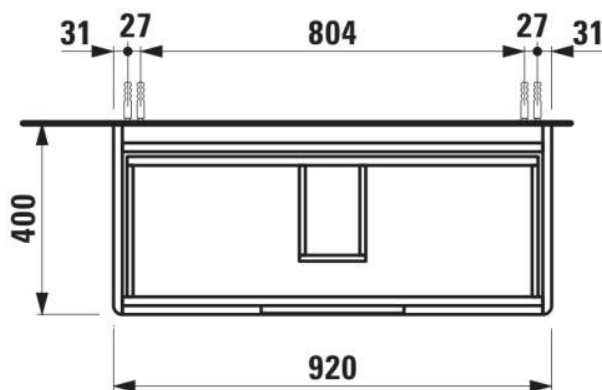

JUNA

Onderkast, 2 lades, passend bij wastafel VAL 810287 950mm

DIMENSIONS

Longueur	920 mm
Largeur	400 mm
Hauteur	515 mm

COULEUR ET FINITION

	267 Chêne sauvage
-----------------------------------------------------------------------------------	-------------------

Boîtes de rangement : 1

Combinaison des portes et des tiroirs : 2

Tiroirs

Finition des pieds : Chromé

Hauteur maximale des pieds (mm) : 263

Matériau : MDF

Pieds ajustables

Poids net / kg : 28,3

Position du lavabo : Central

Structure du meuble : Tiroirs

Système d'ouverture et de fermeture : Tiroirs avec fermeture amortie

Type d'installation : Suspendu

DESSINS TECHNIQUES

COMPATIBLE AVEC

Lavabo

H810287...1041