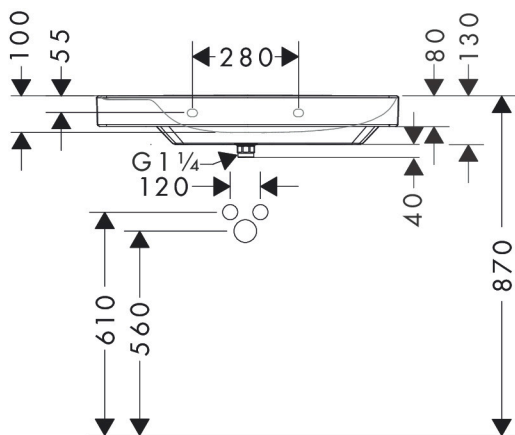

- bestaat uit: geslepen opzetwastafel, afvoergarnituur, afdekking
- materiaal: keramiek
- buitenste afmetingen wastafel: 800 x 480 x 80 mm (b x d x h)
- binnenhoogte wastafel: 100 mm
- SmartClean: vuilafstotende glazuurlaag
- glansgraad: glanzend
- onderzijde wastafel geslepen
- inclusief keramische afdekking
- Made to fit NoiseReduction: op maat gemaakte geluiddempende mat bijgesloten
- met 2 kraangaten (tweede kraangat voor bedieningselement)
- zonder overloop
- met planchet links
- niet-sluitende afvoergarnituur
- montagewijze: opbouw en wandmontage
- overloopklasse: C100

Maat tekeningen

Technologie

Merk	hansgrohe
Artikelnaam	Xelu Q opzetwastafel geslepen met planchet links 800/480 met 2 kraangaten zonder overloop, SmartClean
Art.nr.	61034450
Oppervlakte	wit
Netto prijs	825,90 EUR

Installatievoorbeelden

i Afmetingen kunnen variëren vanwege keramische toleranties die verband houden met het productieproces.

Merk	hansgrohe
Artikelnaam	Xelu Q opzetwastafel geslepen met planchet links 800/480 met 2 kraangaten zonder overloop, SmartClean
Art.nr.	61034450
Oppervlakte	wit
Netto prijs	825,90 EUR

Explosietekening voor bouwjaar: >06/23

Merk hansgrohe
Artikelnaam **Xelu Q** opzetwastafel geslepen met planchet links 800/480 met 2 kraangaten
zonder overloop, SmartClean
Art.nr. 61034450
Oppervlakte wit
Netto prijs 825,90 EUR