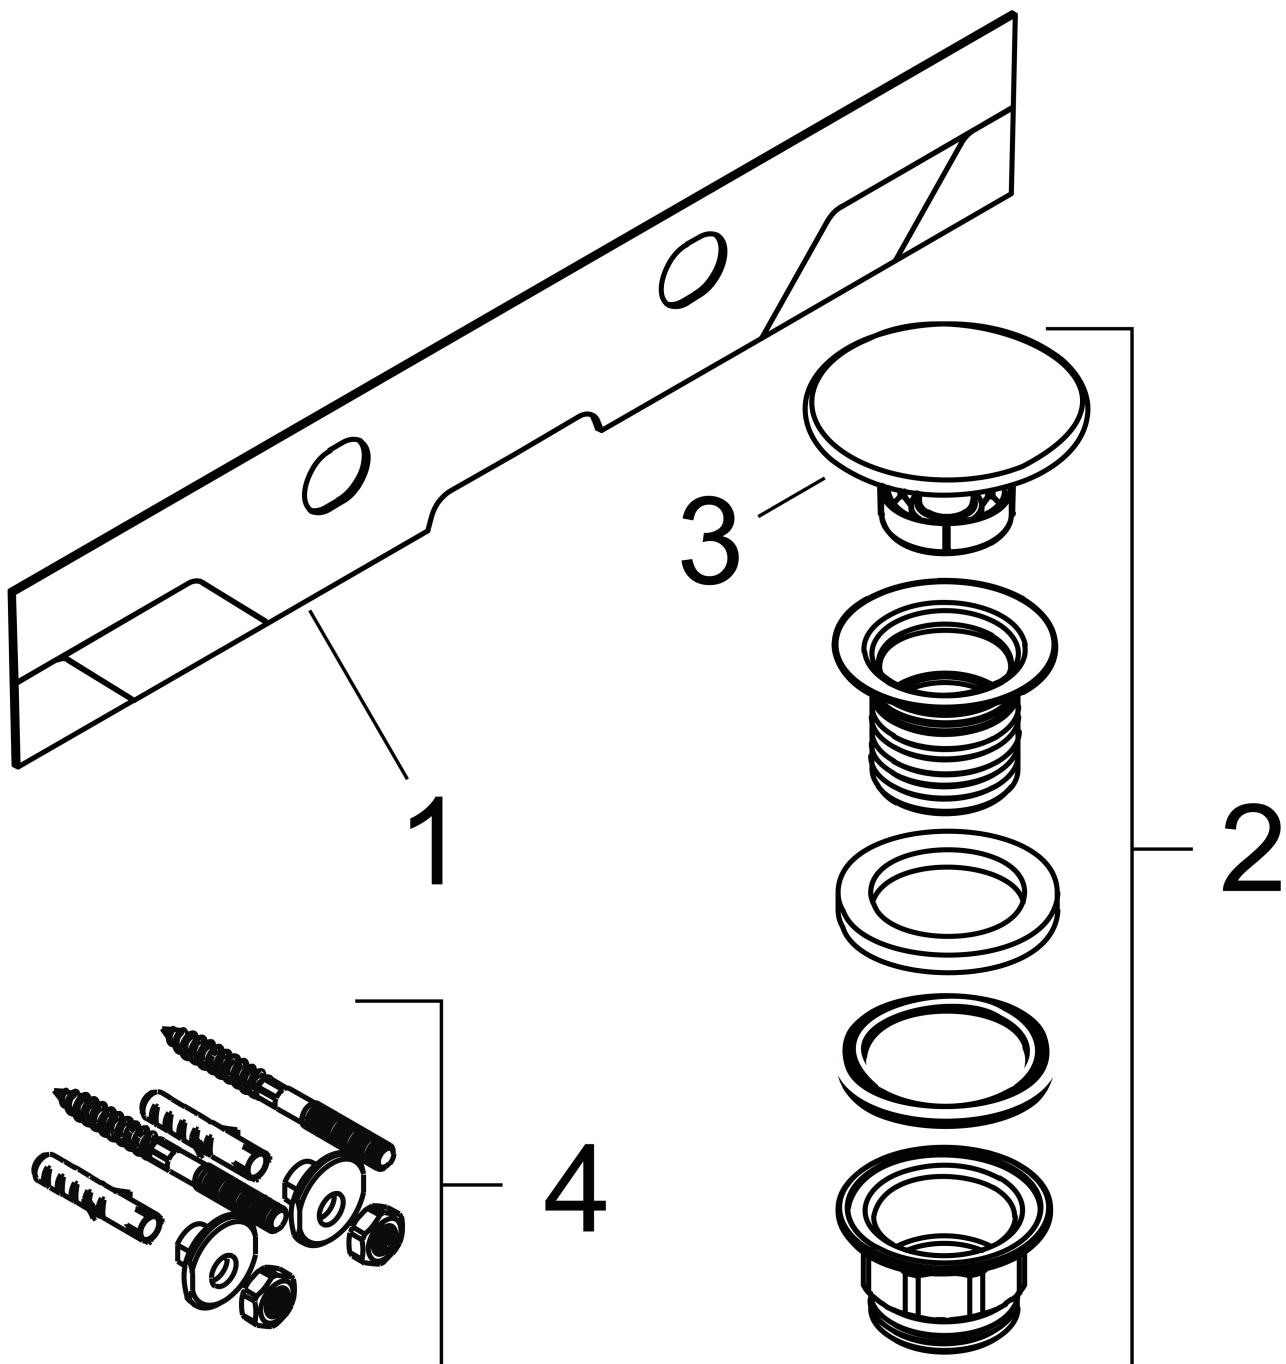

- bestaat uit: geslepen opzetwastafel, afvoergarnituur, afdekking
- materiaal: keramiek
- buitenste afmetingen wastafel: 800 x 480 x 80 mm (b x d x h)
- binnenhoogte wastafel: 100 mm
- SmartClean: vuilafstotende glazuurlaag
- glansgraad: glanzend
- onderzijde wastafel geslepen
- inclusief keramische afdekking
- Made to fit NoiseReduction: op maat gemaakte geluiddempende mat bijgesloten
- met 2 kraangaten (tweede kraangat voor bedieningselement)
- zonder overloop
- met planchet links
- niet-sluitende afvoergarnituur
- montagewijze: opbouw en wandmontage
- overloopklasse: C100

Maat tekeningen

Technologie

Merk	hansgrohe
Artikelnaam	Xelu Q opzetwastafel geslepen met planchet links 800/480 met 2 kraangaten zonder overloop, SmartClean
Art.nr.	61034450
Oppervlakte	wit
Netto prijs	825,90 EUR

Installatievoorbeelden

i Afmetingen kunnen variëren vanwege keramische toleranties die verband houden met het productieproces.

Merk	hansgrohe
Artikelnaam	Xelu Q opzetwastafel geslepen met planchet links 800/480 met 2 kraangaten zonder overloop, SmartClean
Art.nr.	61034450
Oppervlakte	wit
Netto prijs	825,90 EUR

Explosietekening voor bouwjaar: >06/23

Merk hansgrohe
Artikelnaam **Xelu Q** opzetwastafel geslepen met planchet links 800/480 met 2 kraangaten
zonder overloop, SmartClean
Art.nr. 61034450
Oppervlakte wit
Netto prijs 825,90 EUR