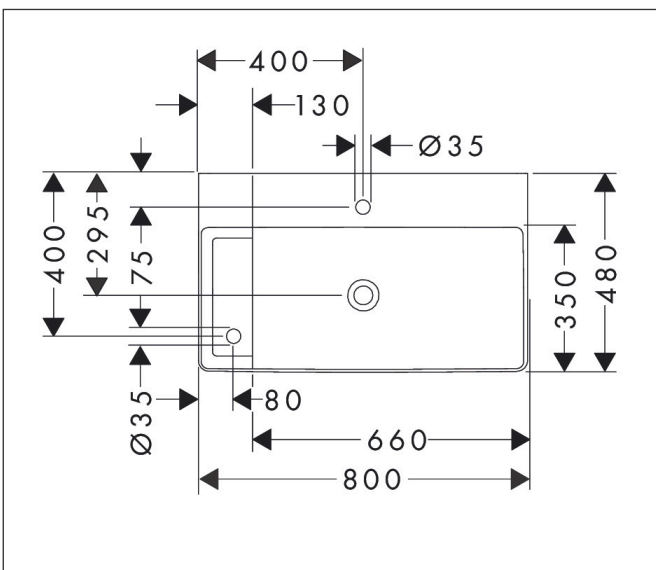

- bestaat uit: geslepen opzetwastafel, afvoergarnituur, afdekking
- materiaal: keramiek
- buitenste afmetingen wastafel: 800 x 480 x 80 mm (b x d x h)
- binnenhoogte wastafel: 100 mm
- SmartClean: vuilafstotende glazuurlaag
- glansgraad: glanzend
- onderzijde wastafel geslepen
- inclusief keramische afdekking
- Made to fit NoiseReduction: op maat gemaakte geluiddempende mat bijgesloten
- met 2 kraangaten (tweede kraangat voor bedieningselement)
- zonder overloop
- met planchet links
- niet-sluitende afvoergarnituur
- montagewijze: opbouw en wandmontage
- overloopklasse: C100

Maat tekeningen

Technologie

Merk	hansgrohe
Artikelnaam	Xelu Q opzetwastafel geslepen met planchet links 800/480 met 2 kraangaten zonder overloop, SmartClean
Art.nr.	61034450
Oppervlakte	wit
Netto prijs	825,90 EUR

Installatievoorbeelden

i Afmetingen kunnen variëren vanwege keramische toleranties die verband houden met het productieproces.

Merk	hansgrohe
Artikelnaam	Xelu Q opzetwastafel geslepen met planchet links 800/480 met 2 kraangaten zonder overloop, SmartClean
Art.nr.	61034450
Oppervlakte	wit
Netto prijs	825,90 EUR

Explosietekening voor bouwjaar: >06/23

Merk hansgrohe
Artikelnaam **Xelu Q** opzetwastafel geslepen met planchet links 800/480 met 2 kraangaten
zonder overloop, SmartClean
Art.nr. 61034450
Oppervlakte wit
Netto prijs 825,90 EUR