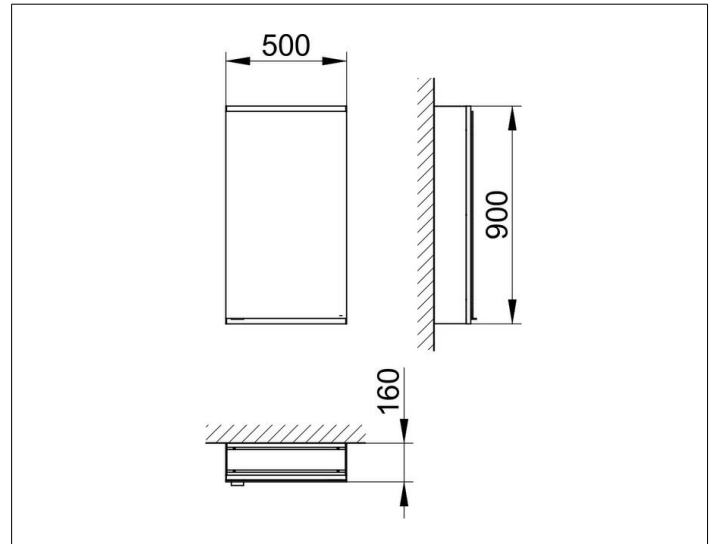

Royal Modular 2.0  
800111051100100 Spiegelschrank

**PRODUKT**

**ZEICHNUNG**

EEK: C ,

**OBERFLÄCHE**

silber-eloxiert

**ABMESSUNG**

500 x 900 x 160 mm