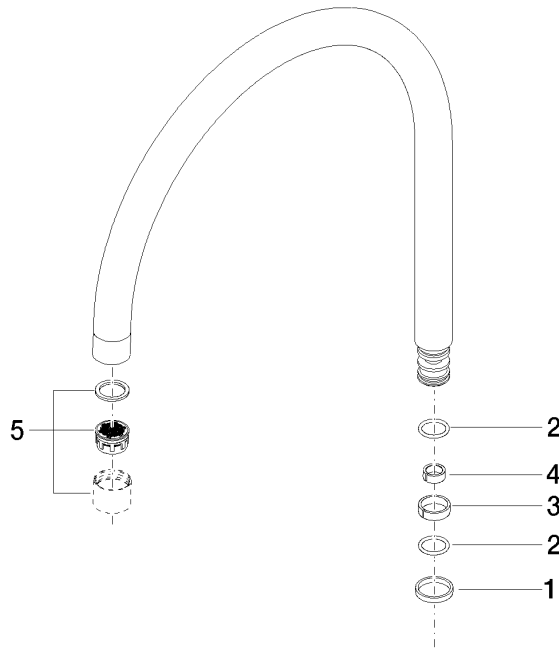

Auslauf 280 mm, 5,7 l/min. - Platin

90 28 22 203 03

Auslauf 280 mm, 5,7 l/min. - Platin

90 28 22 203 03

Auslauf 280 mm, 5,7 l/min. - Platin

90 28 22 203 03

Auslauf 280 mm, 5,7 l/min. - Platin

90 28 22 203 03

Auslauf 280 mm, 5,7 l/min. - Platin

90 28 22 203 03

Ersatzteilstückliste

Nr.	Artikelnummer	Benennung	Verbaumenge	Lieferzeit
	90 28 10 125 00 90	Gleitring -	6	2