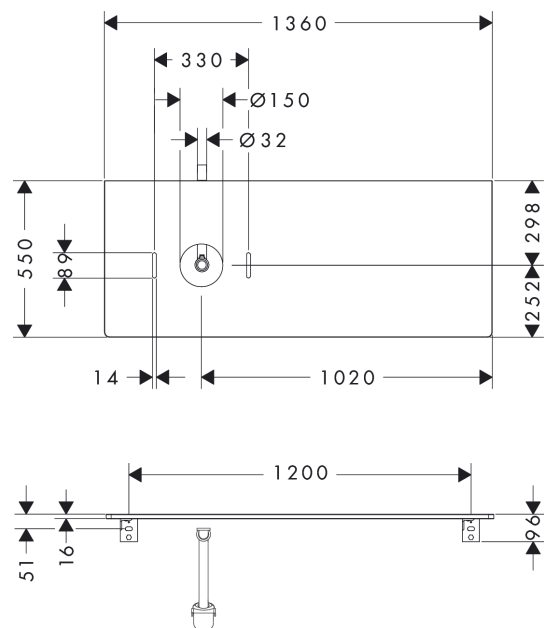

Xelu Q

console 1360/550 met uitsparing links voor waskom zonder kraangat, High Gloss White

Finish: Dark Walnut Artikelnummer: 54116630

Beschrijving

- bestaat uit: console, ruimtebesparende sifon
- materiaal: 3-laags spaanplaat met hoge dichtheid
- oppervlaktemateriaal: laminaat (HPL)
- MoistureProof: duurzaam materiaal dat lang mooi blijft
- aantal wastafeluitsparingen: 1
- wastafeluitsparing: links
- kracht van het materiaal: 16 mm
- 1 ruimtebesparende sifon met waterafdichting 50 mm
- wandmontage
- met bevestigingsmateriaal
- met uitsparing voor waskom zonder kraangat
- waskom en badkamermeubel moeten apart besteld worden
- in combinatie met een hansgrohe kraan is de verlengde afvoergarnituur vereist (#56840000)
- console kan alleen samen met badmeubel voor console worden gemonteerd

Artikeldetails

Vrijblijvende advies
verkoopprijs excl. BTW 529,45 €

Vrijblijvende advies
verkoopprijs incl. BTW 640,63 €

Technologie

Designprijzen

Productfoto

Maattekening

Xelu Q
console 1360/550 met uitsparing links voor waskom zonder kraangat, High Gloss White
 Finish: **Dark Walnut** Artikelnummer: **54116630**

Explosietekening

Bouwjaar: >05/23

Xelu Q
console 1360/550 met uitsparing links voor waskom zonder kraangat, High Gloss White
 Finish: **Dark Walnut** Artikelnummer: **54116630**

Reserveonderdelenlijst

Bouwjaar: >05/23