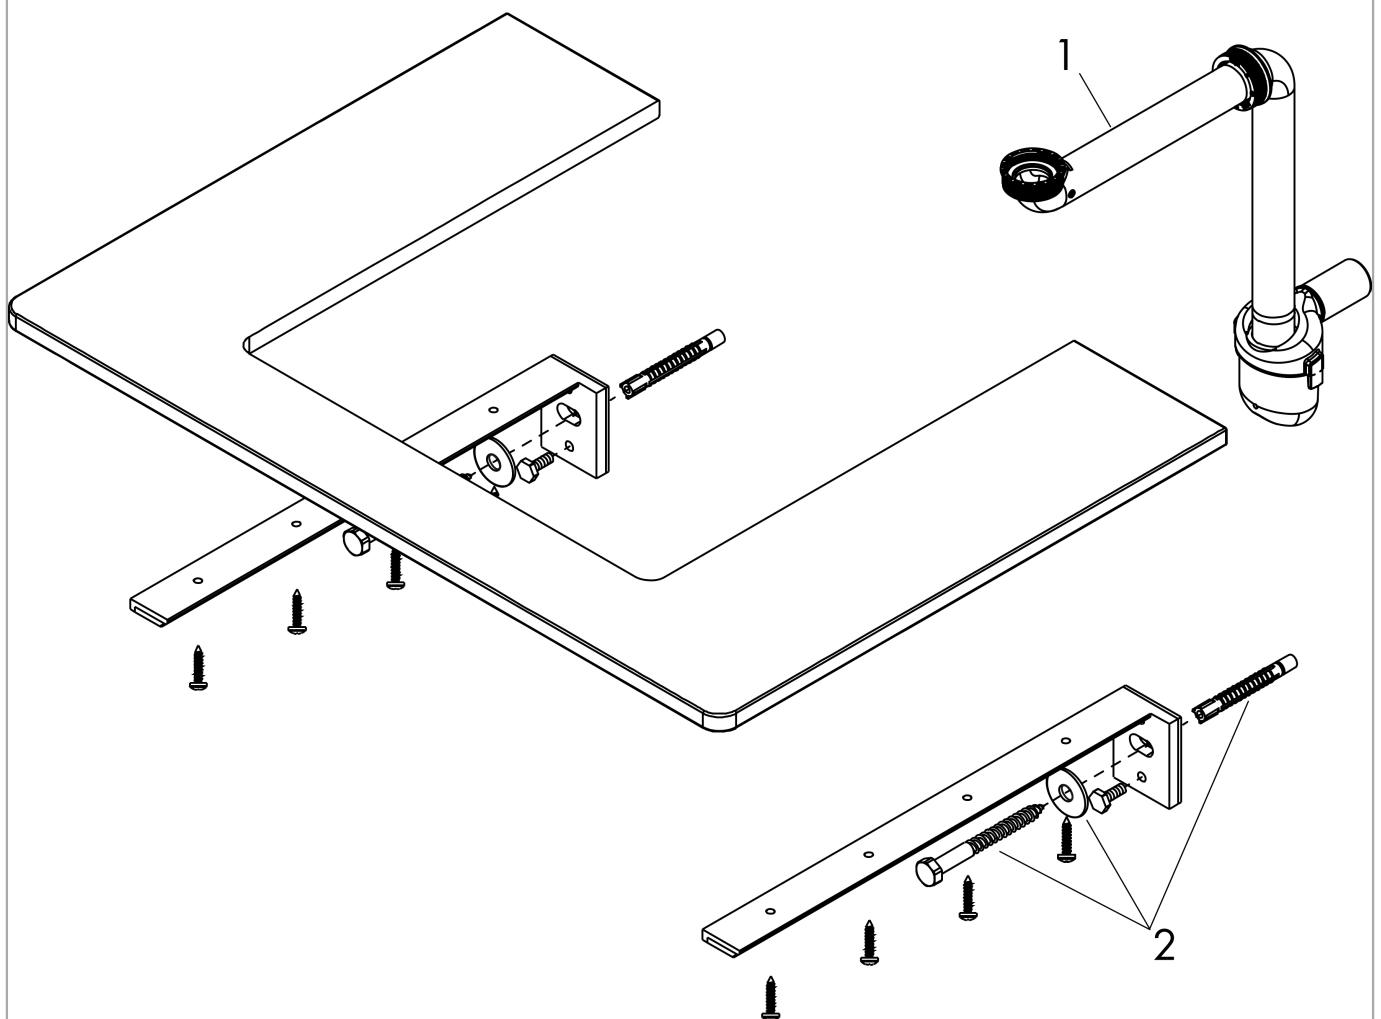

Xelu Q

console 1360/550 met uitsparing links voor waskom zonder kraangat, High Gloss White

Finish: Dark Walnut Artikelnummer: 54116630

Beschrijving

- bestaat uit: console, ruimtebesparende sifon
- materiaal: 3-laags spaanplaat met hoge dichtheid
- oppervlaktemateriaal: laminaat (HPL)
- MoistureProof: duurzaam materiaal dat lang mooi blijft
- aantal wastafeluitsparingen: 1
- wastafeluitsparing: links
- kracht van het materiaal: 16 mm
- 1 ruimtebesparende sifon met waterafdichting 50 mm
- wandmontage
- met bevestigingsmateriaal
- met uitsparing voor waskom zonder kraangat
- waskom en badkamermeubel moeten apart besteld worden
- in combinatie met een hansgrohe kraan is de verlengde afvoergarnituur vereist (#56840000)
- console kan alleen samen met badmeubel voor console worden gemonteerd

Artikeldetails

Vrijblijvende advies
verkoopprijs excl. BTW 529,45 €

Vrijblijvende advies
verkoopprijs incl. BTW 640,63 €

Technologie

Designprijzen

Productfoto

Maattekening

Xelu Q
console 1360/550 met uitsparing links voor waskom zonder kraangat, High Gloss White
 Finish: **Dark Walnut** Artikelnummer: **54116630**

Explosietekening

Bouwjaar: >05/23

Xelu Q
console 1360/550 met uitsparing links voor waskom zonder kraangat, High Gloss White
 Finish: **Dark Walnut** Artikelnummer: **54116630**

Reserveonderdelenlijst

Bouwjaar: >05/23