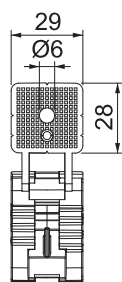

Technisch specificatieblad

Grip 10

Artikelnr. 2205384

Verzamelbeugel voor de algemene toepassing met bevestigingsgaten 6 mm Ø, geschikt voor wand- en plafondmontage. Het aangespoten bevestigingselement kan met slagpluggen of gasdrukagelapparaat worden bevestigd. De aanbevolen bevestigingsafstand bij volledige bezetting bedraagt 50-60 cm.

PP Polypropyleen

Extra productbeschrijving 1 Opnamecapaciteit:
2031/ 10 max. 10 leidingen NYM 3 x 1,5 mm²

Stamgegevens

Bestelnr.	2205384
Type	2031 10 SP
Dimensie	10x NYM3x1,5
Kleur	lichtgrijs
RAL-nummer	7035
Materiaal	Polypropyleen
Materiaal-afk.	PP
Kleinste verkoop-eenheid (VG)	100 Stuk
Gewicht	1,41 kg/100 st.

Technische gegevens

Aantal leidingen NYM 3 x 1,5	10
Uitvoering vlambestendig	<input type="checkbox"/>
Breukbelasting	0,32 kN
Geschikt voor functiebehoud	<input type="checkbox"/>
Halogeenvrij met plug	<input checked="" type="checkbox"/>