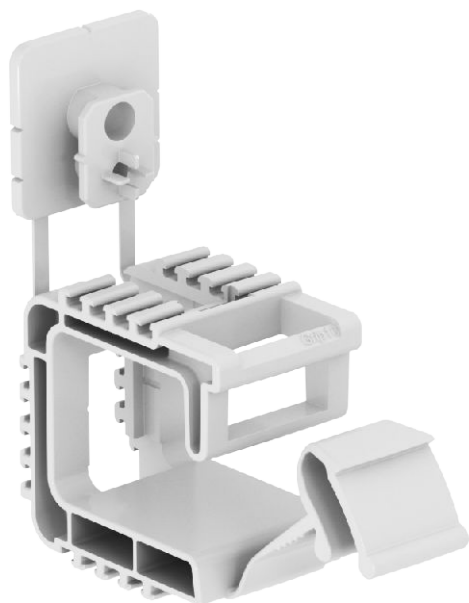

Technisch specificatieblad

Grip 10

Artikelnr. 2205384

Verzamelbeugel voor de algemene toepassing met bevestigingsgaten 6 mm Ø, geschikt voor wand- en plafondmontage. Het aangespoten bevestigingselement kan met slagpluggen of gasdrukagelapparaat worden bevestigd. De aanbevolen bevestigingsafstand bij volledige bezetting bedraagt 50-60 cm.

PP Polypropyleen

Extra productbeschrijving 1 Opnamecapaciteit:
2031/ 10 max. 10 leidingen NYM 3 x 1,5 mm²

Stamgegevens

Bestelnr.	2205384
Type	2031 10 SP
Dimensie	10x NYM3x1,5
Kleur	lichtgrijs
RAL-nummer	7035
Materiaal	Polypropyleen
Materiaal-afk.	PP
Kleinste verkoop-eenheid (VG)	100 Stuk
Gewicht	1,41 kg/100 st.

Technische gegevens

Aantal leidingen NYM 3 x 1,5	10
Uitvoering vlambestendig	<input type="checkbox"/>
Breukbelasting	0,32 kN
Geschikt voor functiebehoud	<input type="checkbox"/>
Halogeenvrij met plug	<input checked="" type="checkbox"/>