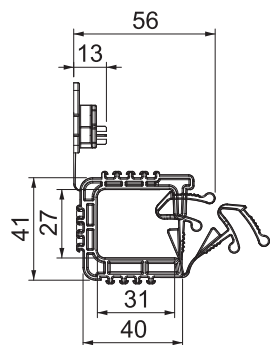

Technisch specificatieblad

Grip 10

Artikelnr. 2205384

Verzamelbeugel voor de algemene toepassing met bevestigingsgaten 6 mm Ø, geschikt voor wand- en plafondmontage. Het aangespoten bevestigingselement kan met slagpluggen of gasdrukagelapparaat worden bevestigd. De aanbevolen bevestigingsafstand bij volledige bezetting bedraagt 50-60 cm.

PP Polypropyleen

Extra productbeschrijving 1 Opnamecapaciteit:
2031/ 10 max. 10 leidingen NYM 3 x 1,5 mm²

Stamgegevens

Bestelnr.	2205384
Type	2031 10 SP
Dimensie	10x NYM3x1,5
Kleur	lichtgrijs
RAL-nummer	7035
Materiaal	Polypropyleen
Materiaal-afk.	PP
Kleinste verkoop-eenheid (VG)	100 Stuk
Gewicht	1,41 kg/100 st.

Technische gegevens

Aantal leidingen NYM 3 x 1,5	10
Uitvoering vlambestendig	<input type="checkbox"/>
Breukbelasting	0,32 kN
Geschikt voor functiebehoud	<input type="checkbox"/>
Halogeenvrij met plug	<input checked="" type="checkbox"/>