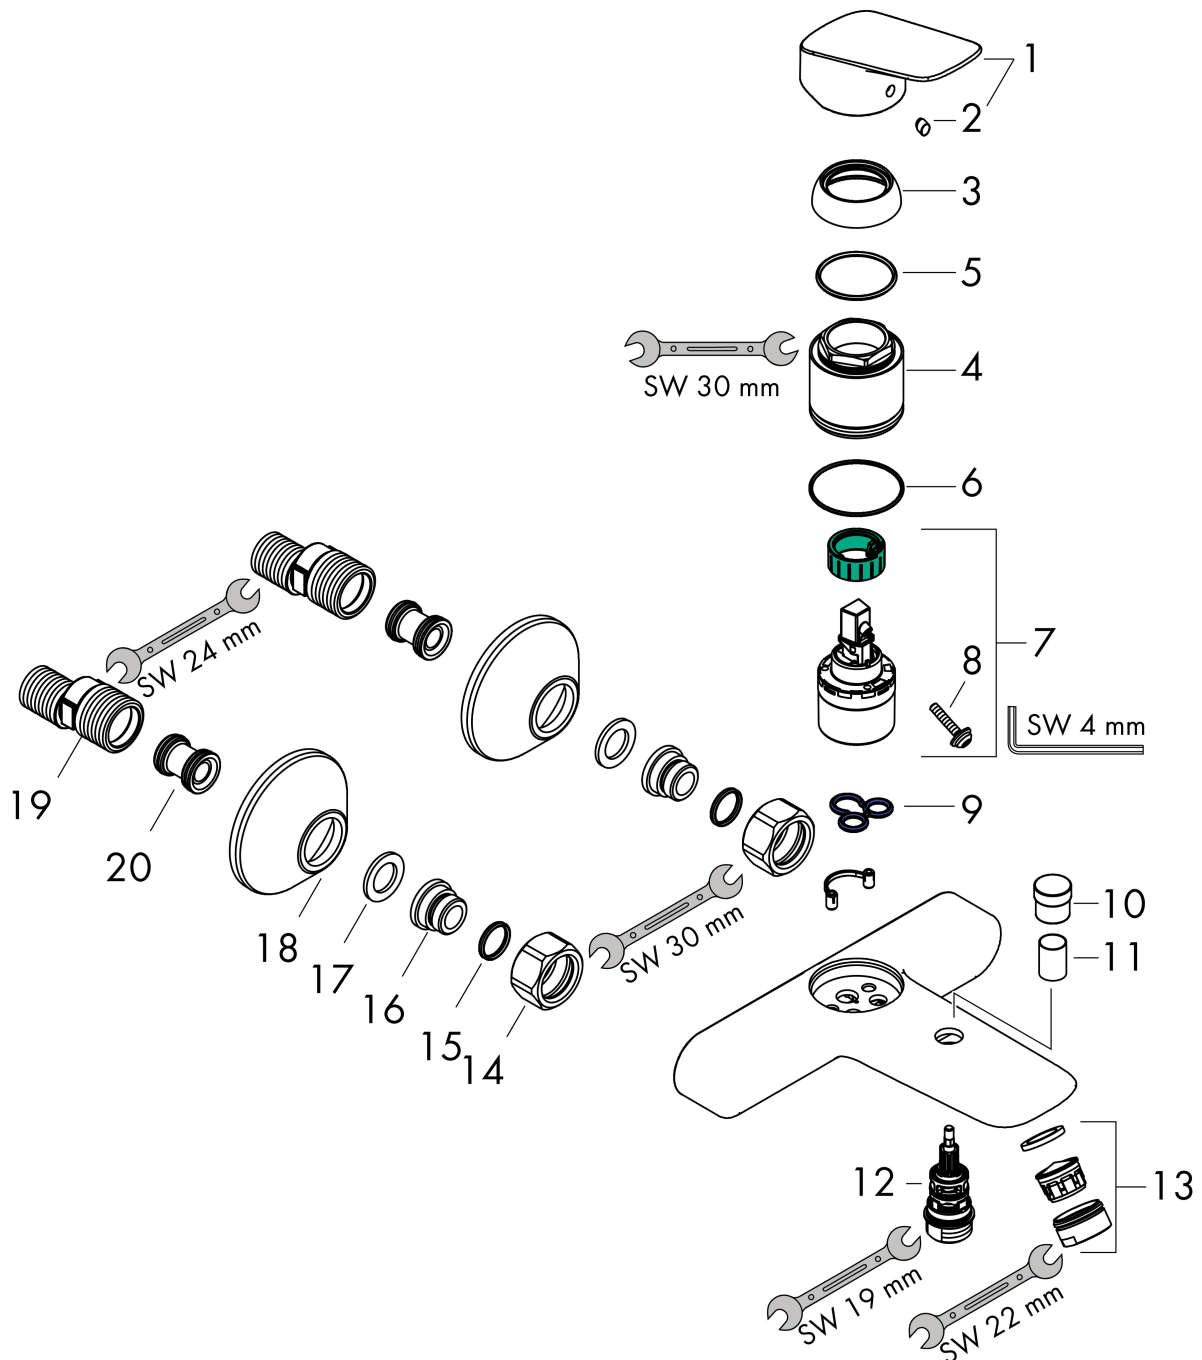

Merk hansgrohe
Artikelnaam **Logis** ééngreeps badmengkraan opbouw
Art.nr. 71400000
Oppervlakte chroom
Netto prijs 141,15 EUR

Explosietekening voor bouwjaar: >01/15

Merk	hansgrohe
Artikelnaam	Logis ééngreeps badmengkraan opbouw
Art.nr.	71400000
Oppervlakte	chrom
Netto prijs	141,15 EUR

Onderdelen voor bouwjaar: >01/15

Pos	Beschrijving	Art.nr.	Prijs
1	greep	92224000	40,60
2	greepstop	96338000	3,00
3	afdekkap	97406000	16,60
4	moer	97977000	32,70
5	O-Ring 32x2	98193000	3,00
6	O-ring 40x1,5	98464000	3,00
7	kardoes compl.	92730000	52,00
8	borgschroef	95140000	4,80
9	dichting	95008000	7,70
10	trekknop	97981000	16,60
11	huls	97979000	12,70
12	omstelling	97978000	52,00
13	perlator M24x1 (30 l/min)	92360000	10,40
14	moeren set	96157000	25,70
15	O-ring 15x2	98163000	3,00
16	aansluiting	97220000	12,70
17	zeefdichting	96922000	7,70
18	rozet Ø 70 mm	94135000	10,40
19	S-koppelingenset (±12 mm)	94140000	40,60
20	slagdemper	96429000	4,80
a	S-koppelingenset (±32 mm)	98592000	32,70