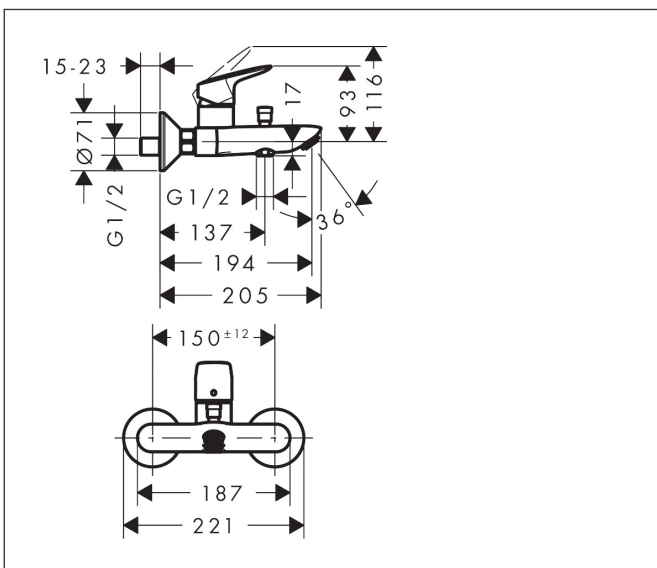

Merk	hansgrohe
Artikelnaam	<b>Logis</b> ééngreeps badmengkraan opbouw
Art.nr.	71400000
Oppervlakte	chrom
Netto prijs	141,15 EUR

## Kenmerken

- voorsprong uitloop 194 mm
- hartafstand:  $150 \pm 12$  mm
- straalsoort mengkraan: normale straal
- maximale doorstroomhoeveelheid bij 3 bar: 20 l/min
- keramisch kardoes
- temperatuurbegrenzing instelbaar
- omstelling met automatische reset
- S-aansluitingen
- wandmontage

## Maat tekeningen