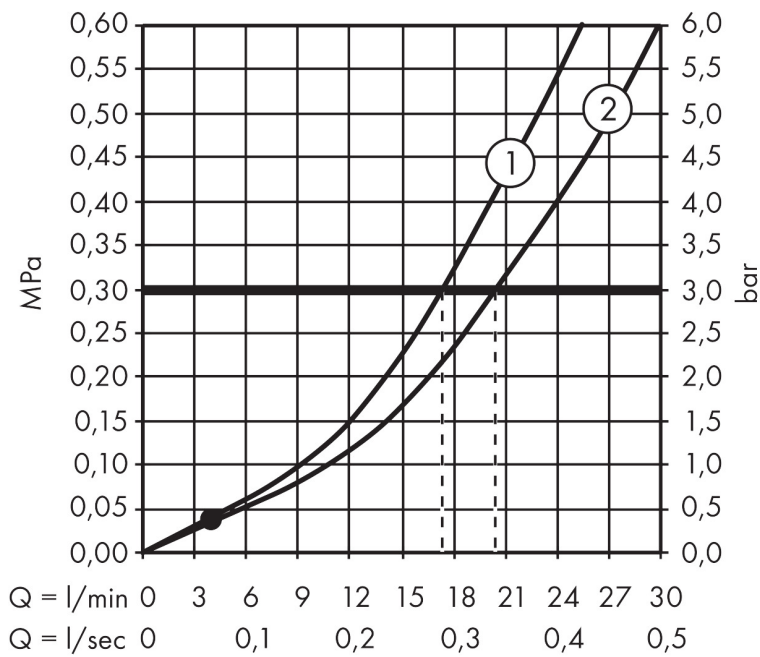

Merk hansgrohe
Artikelnaam **Logis** ééngreeps badmengkraan opbouw
Art.nr. 71400000
Oppervlakte chroom
Netto prijs 141,15 EUR

Stroomschema