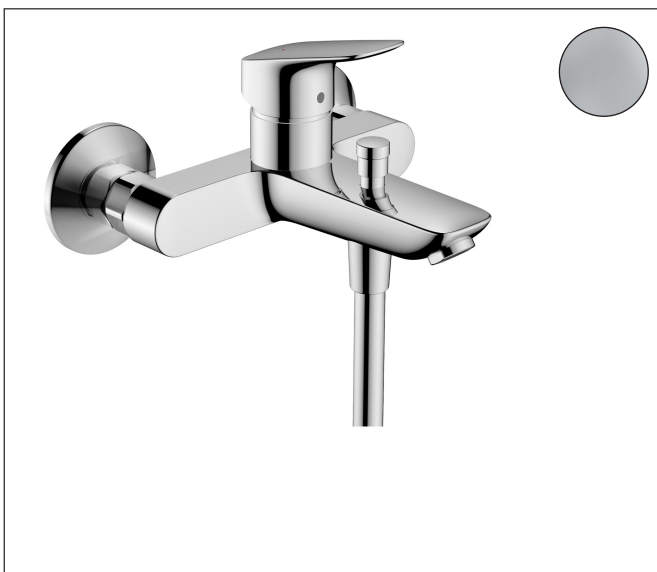

Merk	hansgrohe
Artikelnaam	<b>Logis</b> ééngreeps badmengkraan opbouw
Art.nr.	71400000
Oppervlakte	chrom
Netto prijs	141,15 EUR

## Product foto

## Kenmerken

- voorsprong uitloop 194 mm
- hartafstand:  $150 \pm 12$  mm
- straalsoort mengkraan: normale straal
- maximale doorstroomhoeveelheid bij 3 bar: 20 l/min
- keramisch kardoes
- temperatuurbegrenzing instelbaar
- omstelling met automatische reset
- S-aansluitingen
- wandmontage