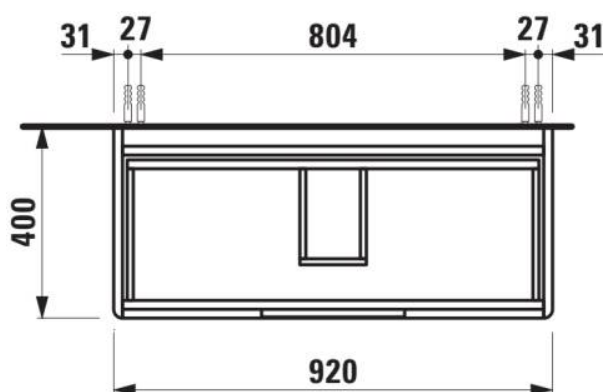

JUNA

Onderkast, 2 lades, passend bij wastafel VAL 810287 950mm

AFMETINGEN

Lengte	920 mm
Breedte	400 mm
Hoogte	515 mm

KLEUR EN AFWERKING

■ 266 Traffic Grey

Afwerking van de voeten : Chroom

Deuren en lades combinatie : 2 lades

Materiaal : MDF

Maximale hoogte poten : 263

Netto gewicht / kg : 28,3

Organiseren vakken : 1

Positie wastafel : Centraal

Structuur meubelen : Lades

Systeem voor sluiten en openen : Softclose lades

Type installatie : Wandhangend

Verstelbare poten

TECHNISCHE TEKENINGEN

TE COMBINEREN MET

Wastafel

H810287...1041

Wastafel

H810287...1071

Wastafel