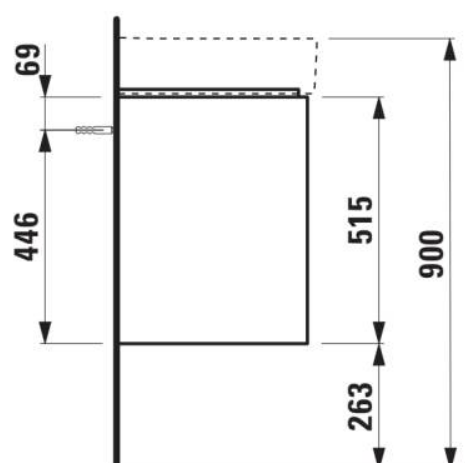

JUNA

Onderkast, 2 lades, passend bij wastafel VAL 810287 950mm

AFMETINGEN

Lengte	920 mm
Breedte	400 mm
Hoogte	515 mm

KLEUR EN AFWERKING

■ 266 Traffic Grey

Afwerking van de voeten : Chroom

Deuren en lades combinatie : 2 lades

Materiaal : MDF

Maximale hoogte poten : 263

Netto gewicht / kg : 28,3

Organiseren vakken : 1

Positie wastafel : Centraal

Structuur meubelen : Lades

Systeem voor sluiten en openen : Softclose lades

Type installatie : Wandhangend

Verstelbare poten

TECHNISCHE TEKENINGEN

TE COMBINEREN MET

Wastafel

H810287...1041

Wastafel

H810287...1071

Wastafel