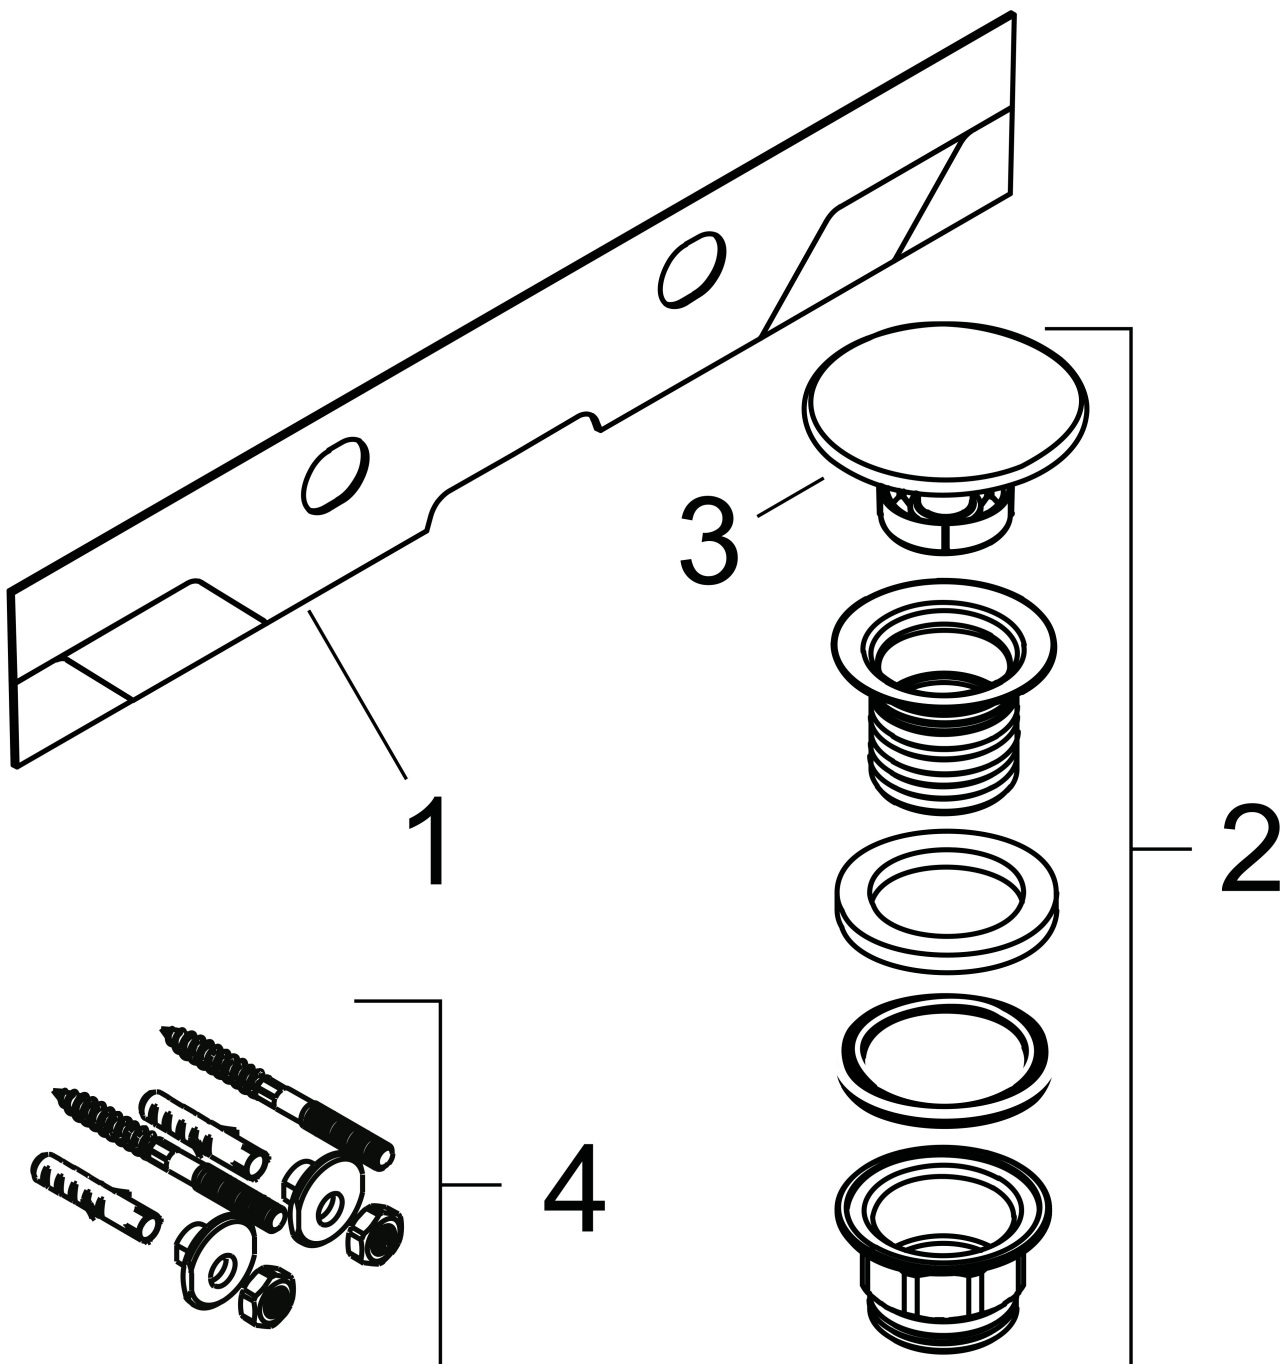

- bestaat uit: geslepen opzetwastafel, afvoergarnituur, afdekking
- materiaal: keramiek
- buitenste afmetingen wastafel: 800 x 480 x 80 mm (b x d x h)
- binnenhoogte wastafel: 100 mm
- SmartClean: vuilafstotende glazuurlaag
- glansgraad: glanzend
- onderzijde wastafel geslepen
- inclusief keramische afdekking
- Made to fit NoiseReduction: op maat gemaakte geluiddempende mat bijgesloten
- zonder kraangat
- zonder overloop
- met planchet links
- niet-sluitende afvoergarnituur
- montagewijze: opbouw en wandmontage
- overloopklasse: C100

Maat tekeningen

Technologie

Merk	hansgrohe
Artikelnaam	Xelu Q opzetwastafel geslepen met planchet links 800/480 zonder kraangat en overloop, SmartClean
Art.nr.	61035450
Oppervlakte	wit
Netto prijs	825,90 EUR

Installatievoorbeelden

i Afmetingen kunnen variëren vanwege keramische toleranties die verband houden met het productieproces.

Merk	hansgrohe
Artikelnaam	Xelu Q opzetwastafel geslepen met planchet links 800/480 zonder kraangat en overloop, SmartClean
Art.nr.	61035450
Oppervlakte	wit
Netto prijs	825,90 EUR

Explosietekening voor bouwjaar: >06/23

Merk	hansgrohe
Artikelnaam	Xelu Q opzetwastafel geslepen met planchet links 800/480 zonder kraangat en overloop, SmartClean
Art.nr.	61035450
Oppervlakte	wit
Netto prijs	825,90 EUR