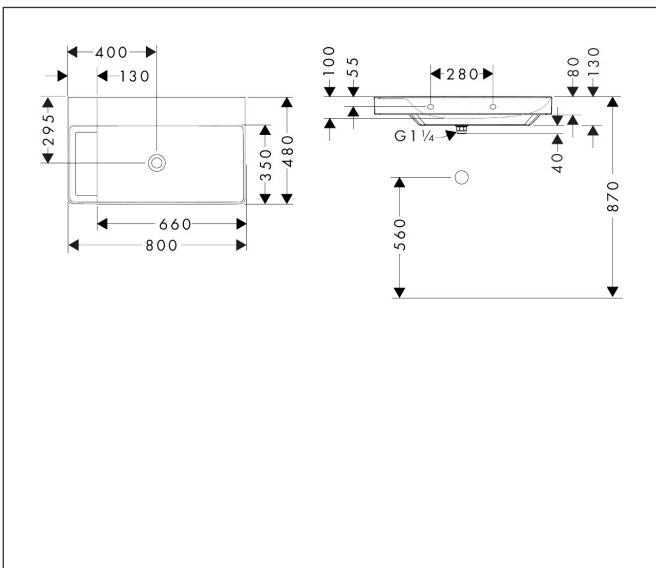

Merk	hansgrohe
Artikelnaam	Xelu Q opzetwastafel geslepen met planchet links 800/480 zonder kraangat en overloop, SmartClean
Art.nr.	61035450
Oppervlakte	wit
Netto prijs	825,90 EUR

Product foto

Kenmerken

- bestaat uit: geslepen opzetwastafel, afvoergarnituur, afdekking
- materiaal: keramiek
- buitenste afmetingen wastafel: 800 x 480 x 80 mm (b x d x h)
- binnenhoogte wastafel: 100 mm
- SmartClean: vuilafstotende glazuurlaag
- glansgraad: glanzend
- onderzijde wastafel geslepen
- inclusief keramische afdekking
- Made to fit NoiseReduction: op maat gemaakte geluiddempende mat bijgesloten
- zonder kraangat
- zonder overloop
- met planchet links
- niet-sluitende afvoergarnituur
- montagewijze: opbouw en wandmontage
- overloopklasse: C100

Maat tekeningen

Technologie

Merk	hansgrohe
Artikelnaam	Xelu Q opzetwastafel geslepen met planchet links 800/480 zonder kraangat en overloop, SmartClean
Art.nr.	61035450
Oppervlakte	wit
Netto prijs	825,90 EUR

Installatievoorbeelden

i Afmetingen kunnen variëren vanwege keramische toleranties die verband houden met het productieproces.

Merk	hansgrohe
Artikelnaam	Xelu Q opzetwastafel geslepen met planchet links 800/480 zonder kraangat en overloop, SmartClean
Art.nr.	61035450
Oppervlakte	wit
Netto prijs	825,90 EUR