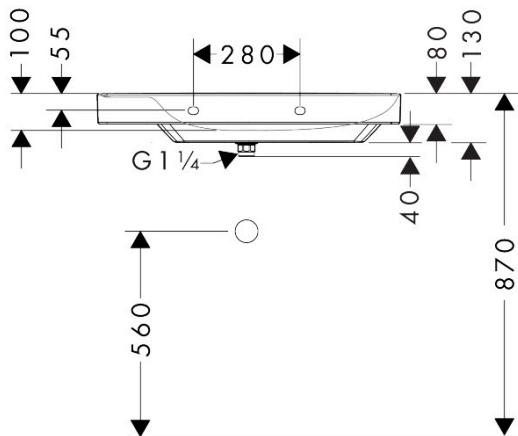

- bestaat uit: geslepen opzetwastafel, afvoergarnituur, afdekking
- materiaal: keramiek
- buitenste afmetingen wastafel: 800 x 480 x 80 mm (b x d x h)
- binnenhoogte wastafel: 100 mm
- SmartClean: vuilafstotende glazuurlaag
- glansgraad: glanzend
- onderzijde wastafel geslepen
- inclusief keramische afdekking
- Made to fit NoiseReduction: op maat gemaakte geluiddempende mat bijgesloten
- zonder kraangat
- zonder overloop
- met planchet links
- niet-sluitende afvoergarnituur
- montagewijze: opbouw en wandmontage
- overloopklasse: C100

Maat tekeningen

Technologie

Merk	hansgrohe
Artikelnaam	Xelu Q opzetwastafel geslepen met planchet links 800/480 zonder kraangat en overloop, SmartClean
Art.nr.	61035450
Oppervlakte	wit
Netto prijs	825,90 EUR

Installatievoorbeelden

i Afmetingen kunnen variëren vanwege keramische toleranties die verband houden met het productieproces.

Merk	hansgrohe
Artikelnaam	Xelu Q opzetwastafel geslepen met planchet links 800/480 zonder kraangat en overloop, SmartClean
Art.nr.	61035450
Oppervlakte	wit
Netto prijs	825,90 EUR

Explosietekening voor bouwjaar: >06/23

Merk	hansgrohe
Artikelnaam	Xelu Q opzetwastafel geslepen met planchet links 800/480 zonder kraangat en overloop, SmartClean
Art.nr.	61035450
Oppervlakte	wit
Netto prijs	825,90 EUR