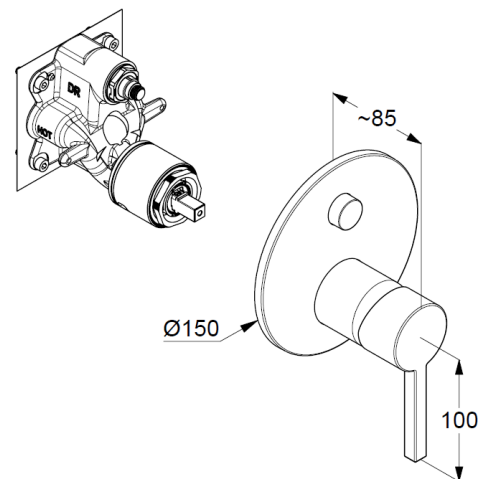

Feinbau-Set mit Funktionseinheit

Wandmontage

PUSH&SWITCH Druckumsteller

autom. Umstellung: Brause/Wanne

geschlossener Hebel, Metall

Keramik-Kartusche mit Heißwasserbegrenzung

Durchflussmenge Wanne bei 3 bar 28 l/min.

Durchflussmenge Brause bei 3 bar 24 l/min.

Produktabbildung/ Product picture

Maßzeichnung/ Dimensional drawing

Durchfluss/ Flow rate