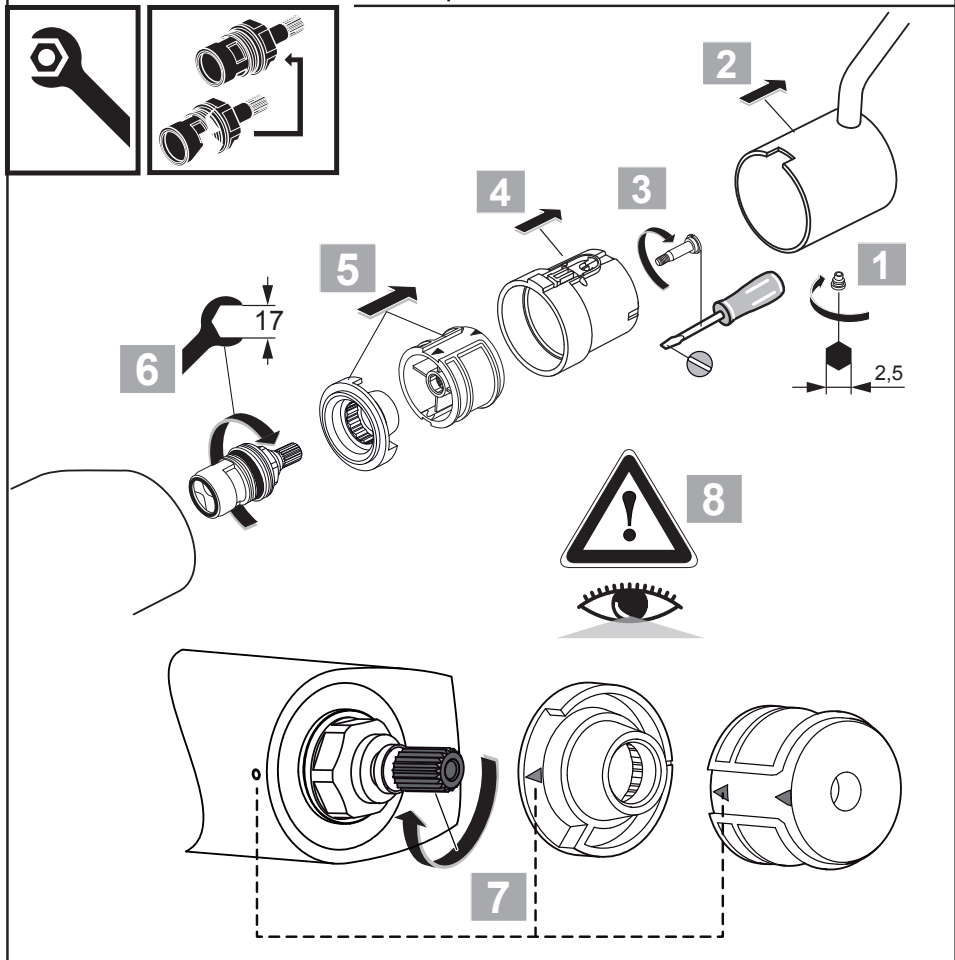

Pos.	Part No.
1	E 960 641 AA
3	A 963 213 AA
5	A 962 998 NU
6	A 962 953 AA
7	A 961 889 NU
8	F 961 044 NU
9	A 962 230 NU
11	A 963 432 NU
12	A 861 243 NU
14	A 962 594 NU
16	A 961 810 NU
17	A 962 595 NU
18	A 961 810 NU
19	A 963 651 NU

	P	bar		MAX. 10		5		Q	(3 bar)
	T	°C		MAX. 80		65			l/min
						40			23