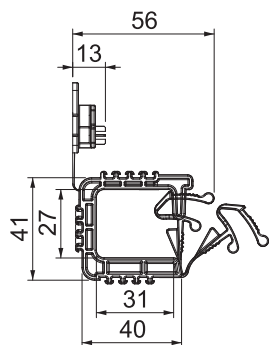

Technisch specificatieblad

Grip 10

Artikelnr. 2205380

Verzamelbeugel voor de algemene toepassing met bevestigingsgaten 6 mm Ø, geschikt voor wand- en plafondmontage. Het aangespoten bevestigingselement kan met slagpluggen of gasdruknelapparaat worden bevestigd. De aanbevolen bevestigingsafstand bij volledige bezetting bedraagt 50-60 cm.

PP Polypropyleen

Extra productbeschrijving 1 Opnamecapaciteit:
2031/ 10 max. 10 leidingen NYM 3 x 1,5 mm²

Stamgegevens

Bestelnr.	2205380
Type	2031 10
Dimensie	10x NYM3x1,5
Kleur	lichtgrijs
RAL-nummer	7035
Materiaal	Polypropyleen
Materiaal-afk.	PP
Kleinste verkoop-eenheid (VG)	50 Stuk
Gewicht	1,41 kg/100 st.

Technische gegevens

Aantal leidingen NYM 3 x 1,5	10
Uitvoering vlambestendig	<input type="checkbox"/>
Breukbelasting	0,32 kN
Geschikt voor functiebehoud	<input type="checkbox"/>
Halogeenvrij met plug	<input checked="" type="checkbox"/>