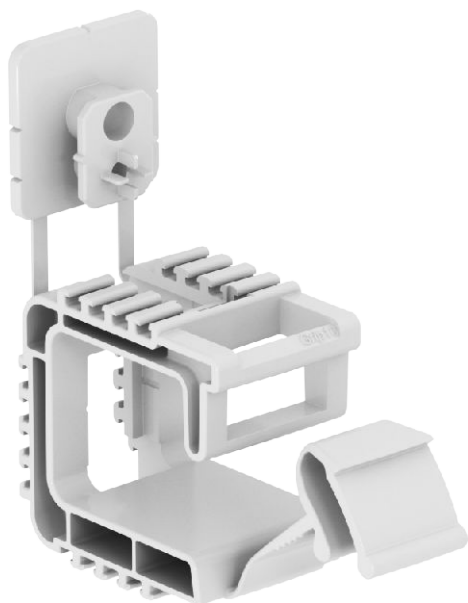

Technisch specificatieblad

Grip 10

Artikelnr. 2205380

Verzamelbeugel voor de algemene toepassing met bevestigingsgaten 6 mm Ø, geschikt voor wand- en plafondmontage. Het aangespoten bevestigingselement kan met slagpluggen of gasdruknelapparaat worden bevestigd. De aanbevolen bevestigingsafstand bij volledige bezetting bedraagt 50-60 cm.

PP Polypropyleen

Extra productbeschrijving 1 Opnamecapaciteit:
2031/ 10 max. 10 leidingen NYM 3 x 1,5 mm²

Stamgegevens

Bestelnr.	2205380
Type	2031 10
Dimensie	10x NYM3x1,5
Kleur	lichtgrijs
RAL-nummer	7035
Materiaal	Polypropyleen
Materiaal-afk.	PP
Kleinste verkoop-eenheid (VG)	50 Stuk
Gewicht	1,41 kg/100 st.

Technische gegevens

Aantal leidingen NYM 3 x 1,5	10
Uitvoering vlambestendig	<input type="checkbox"/>
Breukbelasting	0,32 kN
Geschikt voor functiebehoud	<input type="checkbox"/>
Halogeenvrij met plug	<input checked="" type="checkbox"/>