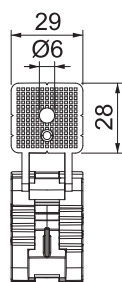

Technisch specificatieblad

Grip 10

Artikelnr. 2205380

Verzamelbeugel voor de algemene toepassing met bevestigingsgaten 6 mm Ø, geschikt voor wand- en plafondmontage. Het aangespoten bevestigingselement kan met slagpluggen of gasdruknelapparaat worden bevestigd. De aanbevolen bevestigingsafstand bij volledige bezetting bedraagt 50-60 cm.

PP Polypropyleen

Extra productbeschrijving 1 Opnamecapaciteit:
2031/ 10 max. 10 leidingen NYM 3 x 1,5 mm²

Stamgegevens

Bestelnr.	2205380
Type	2031 10
Dimensie	10x NYM3x1,5
Kleur	lichtgrijs
RAL-nummer	7035
Materiaal	Polypropyleen
Materiaal-afk.	PP
Kleinste verkoop-eenheid (VG)	50 Stuk
Gewicht	1,41 kg/100 st.

Technische gegevens

Aantal leidingen NYM 3 x 1,5	10
Uitvoering vlambestendig	<input type="checkbox"/>
Breukbelasting	0,32 kN
Geschikt voor functiebehoud	<input type="checkbox"/>
Halogeenvrij met plug	<input checked="" type="checkbox"/>