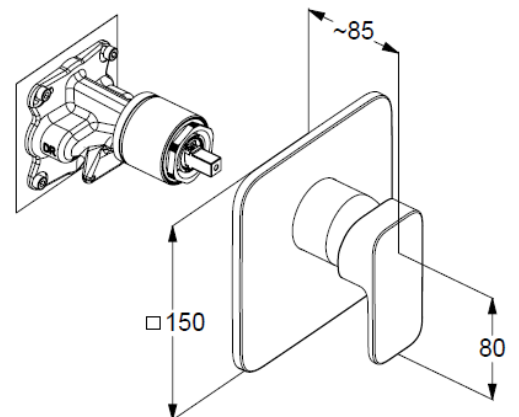

Typ: KLUDI RENON

Unterputz-Brause-Einhandmischer

Artikel- Nr.: 427553975

Unterputz-Brause-Armatur

Einhebelmischer

Feinbau-Set ohne Unterputz-Rohbau-Set
für Unterputzkörper KLUDI SLIM.BOXX Art. Nr. 88022

Feinbau-Set mit Funktionseinheit

Wandmontage

geschlossener Hebel, Metall

Keramik-Kartusche mit Heißwasserbegrenzung

Durchflussmenge bei 3 bar 28 l/min.

Produktabbildung/ Product picture

Maßzeichnung/ Dimensional drawing

Durchfluss/ Flow rate