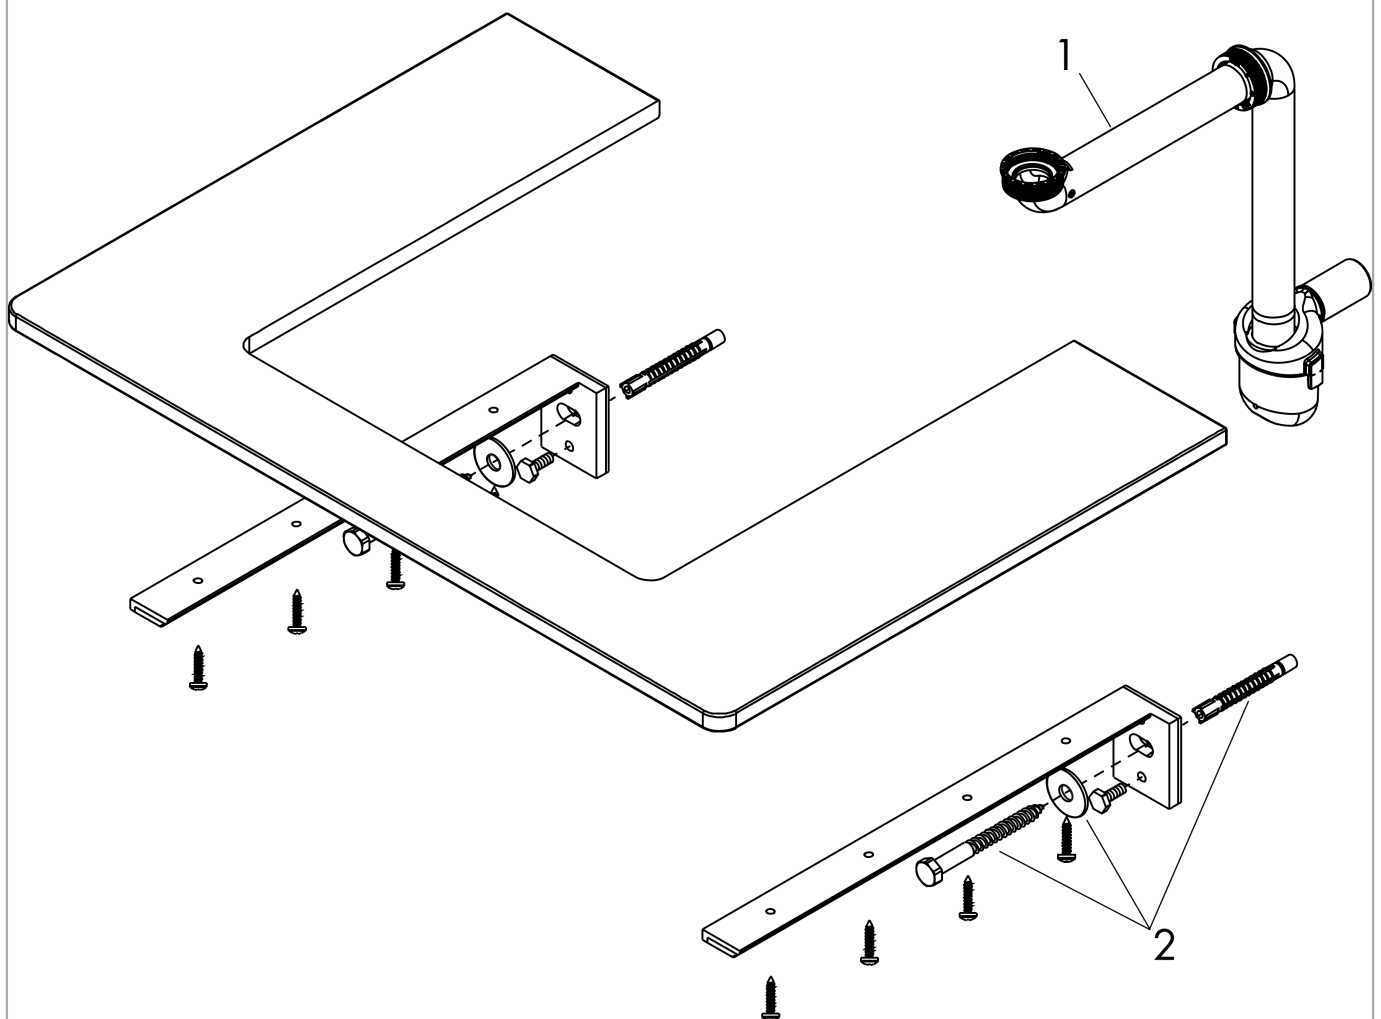

Xelu Q

console 1360/550 met uitsparing rechts voor waskom zonder kraangat, High Gloss White
 Finish: High Gloss White Artikelnummer: 54117050

Beschrijving

- bestaat uit: console, ruimtebesparende sifon
- materiaal: 3-laags spaanplaat met hoge dichtheid
- oppervlaktmateriaal: laminaat (HPL)
- MoistureProof: duurzaam materiaal dat lang mooi blijft
- aantal wastafeluitsparingen: 1
- wastafeluitsparing: rechts
- kracht van het materiaal: 16 mm
- 1 ruimtebesparende sifon met waterafdichting 50 mm
- wandmontage
- met bevestigingsmateriaal
- met uitsparing voor waskom zonder kraangat
- waskom en badkamermeubel moeten apart besteld worden
- in combinatie met een hansgrohe kraan is de verlengde afvoergarnituur vereist (#56840000)
- console kan alleen samen met badmeubel voor console worden gemonteerd

Artikeldetails

Vrijblijvende advies verkoopprijs excl. BTW	529,45 €
Vrijblijvende advies verkoopprijs incl. BTW	640,63 €

Technologie

Designprijzen

Productfoto

Maattekening

Xelu Q
console 1360/550 met uitsparing rechts voor waskom zonder kraangat, High Gloss White
 Finish: **High Gloss White** Artikelnummer: **54117050**

Explosietekening

Bouwjaar: >05/23

Xelu Q

console 1360/550 met uitsparing rechts voor waskom zonder kraangat, High Gloss White

Finish: **High Gloss White** Artikelnummer: **54117050**

Reserveonderdelenlijst