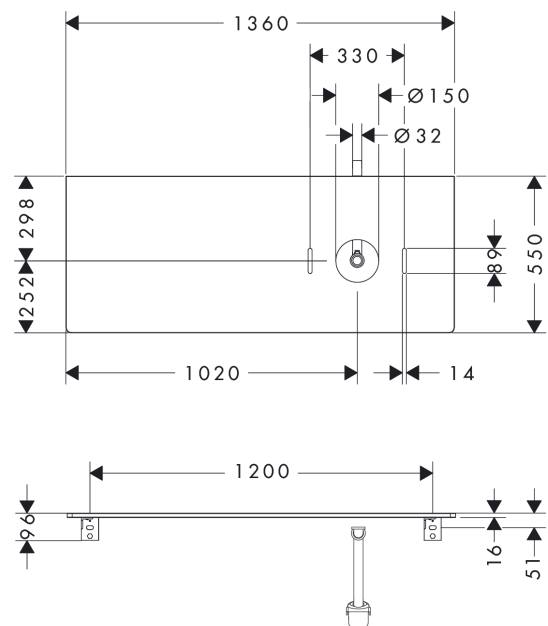

Xelu Q

console 1360/550 met uitsparing rechts voor waskom zonder kraangat, High Gloss White
 Finish: High Gloss White Artikelnummer: 54117050

Beschrijving

- bestaat uit: console, ruimtebesparende sifon
- materiaal: 3-laags spaanplaat met hoge dichtheid
- oppervlaktmateriaal: laminaat (HPL)
- MoistureProof: duurzaam materiaal dat lang mooi blijft
- aantal wastafeluitsparingen: 1
- wastafeluitsparing: rechts
- kracht van het materiaal: 16 mm
- 1 ruimtebesparende sifon met waterafdichting 50 mm
- wandmontage
- met bevestigingsmateriaal
- met uitsparing voor waskom zonder kraangat
- waskom en badkamermeubel moeten apart besteld worden
- in combinatie met een hansgrohe kraan is de verlengde afvoergarnituur vereist (#56840000)
- console kan alleen samen met badmeubel voor console worden gemonteerd

Artikeldetails

Vrijblijvende advies verkoopprijs excl. BTW	529,45 €
Vrijblijvende advies verkoopprijs incl. BTW	640,63 €

Technologie

Designprijzen

Productfoto

Maattekening

Xelu Q
console 1360/550 met uitsparing rechts voor waskom zonder kraangat, High Gloss White
 Finish: **High Gloss White** Artikelnummer: **54117050**

Explosietekening

Bouwjaar: >05/23

Xelu Q

console 1360/550 met uitsparing rechts voor waskom zonder kraangat, High Gloss White

Finish: **High Gloss White** Artikelnummer: **54117050**

Reserveonderdelenlijst