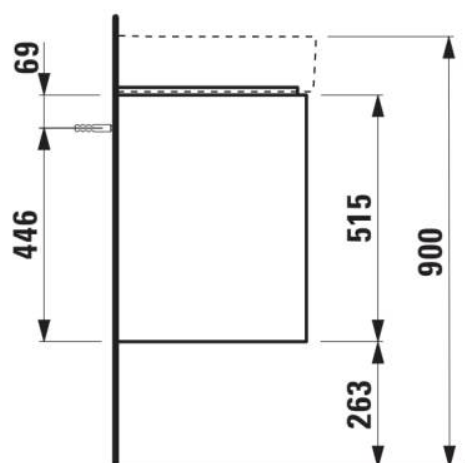

JUNA

Onderkast, 2 lades, passend bij wastafel VAL 810287 950mm

AFMETINGEN

Lengte	920 mm
Breedte	400 mm
Hoogte	515 mm

KLEUR EN AFWERKING

	260 Wit mat
---	-------------

Afwerking van de voeten : Chroom

Deuren en laden combinatie : 2 lades

Materiaal : MDF

Maximale hoogte poten : 263

Netto gewicht / kg : 28,3

Organiseren vakken : 1

Positie wastafel : Centraal

Structuur meubelen : Lades

Systeem voor sluiten en openen : Softclose lades

Type installatie : Wandhangend

Verstelbare poten

TECHNISCHE TEKENINGEN

TE COMBINEREN MET

Wastafel

H810287...1041

Wastafel

H810287...1071

Wastafel