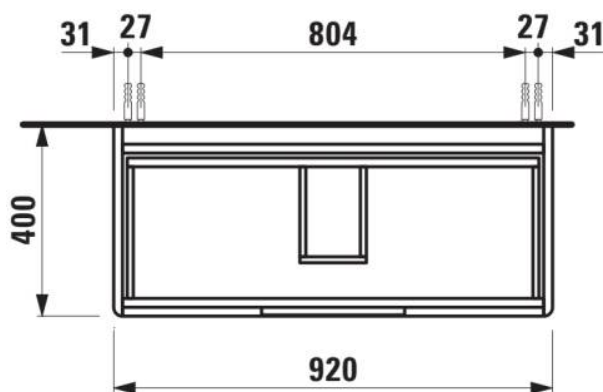

JUNA

Onderkast, 2 lades, passend bij wastafel VAL 810287 950mm

AFMETINGEN

Lengte	920 mm
Breedte	400 mm
Hoogte	515 mm

KLEUR EN AFWERKING

	260 Wit mat
---	-------------

Afwerking van de voeten : Chroom

Deuren en laden combinatie : 2 lades

Materiaal : MDF

Maximale hoogte poten : 263

Netto gewicht / kg : 28,3

Organiseren vakken : 1

Positie wastafel : Centraal

Structuur meubelen : Lades

Systeem voor sluiten en openen : Softclose lades

Type installatie : Wandhangend

Verstelbare poten

TECHNISCHE TEKENINGEN

TE COMBINEREN MET

Wastafel

H810287...1041

Wastafel

H810287...1071

Wastafel