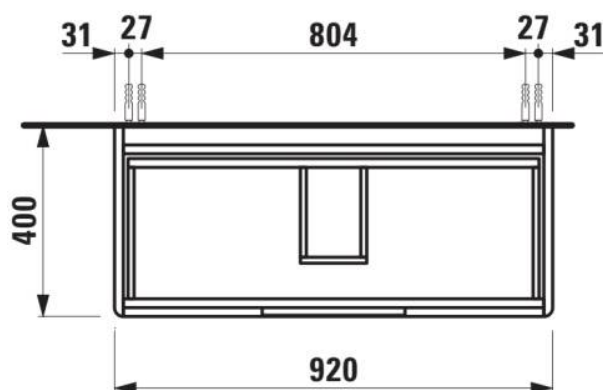

DESSINS TECHNIQUES