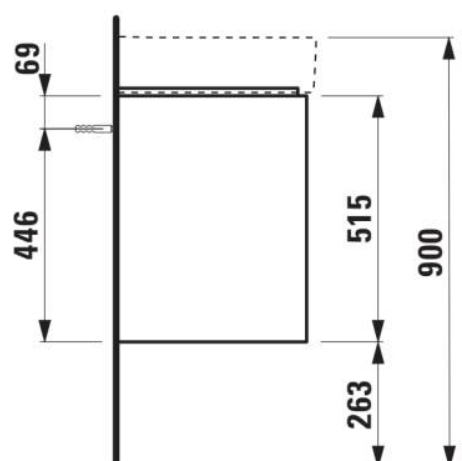

DESSINS TECHNIQUES