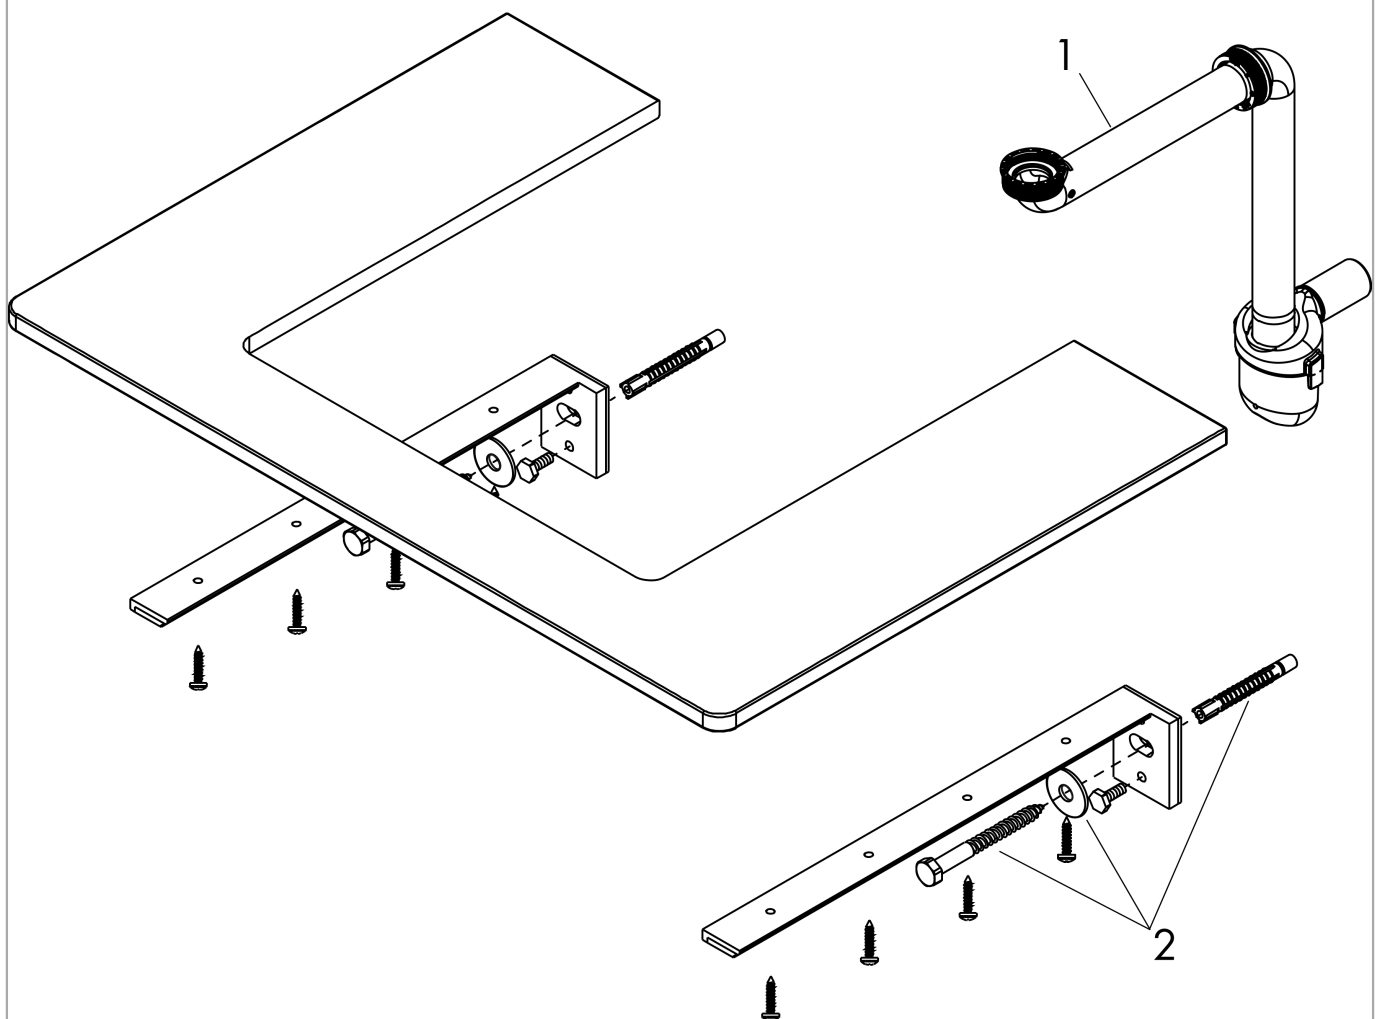

### Maattekening

**Xelu Q**  
**console 1360/550 met uitsparing rechts voor waskom zonder kraangat, High Gloss White**  
 Finish: **Natural Oak** Artikelnummer: **54117230**

Explosietekening

Bouwjaar: >05/23