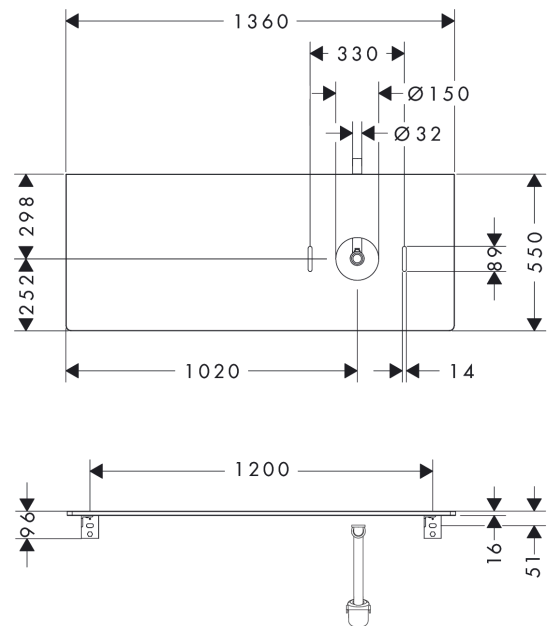

### Maattekening

**Xelu Q**  
**console 1360/550 met uitsparing rechts voor waskom zonder kraangat, High Gloss White**  
 Finish: **Natural Oak** Artikelnummer: **54117230**

Explosietekening

Bouwjaar: >05/23